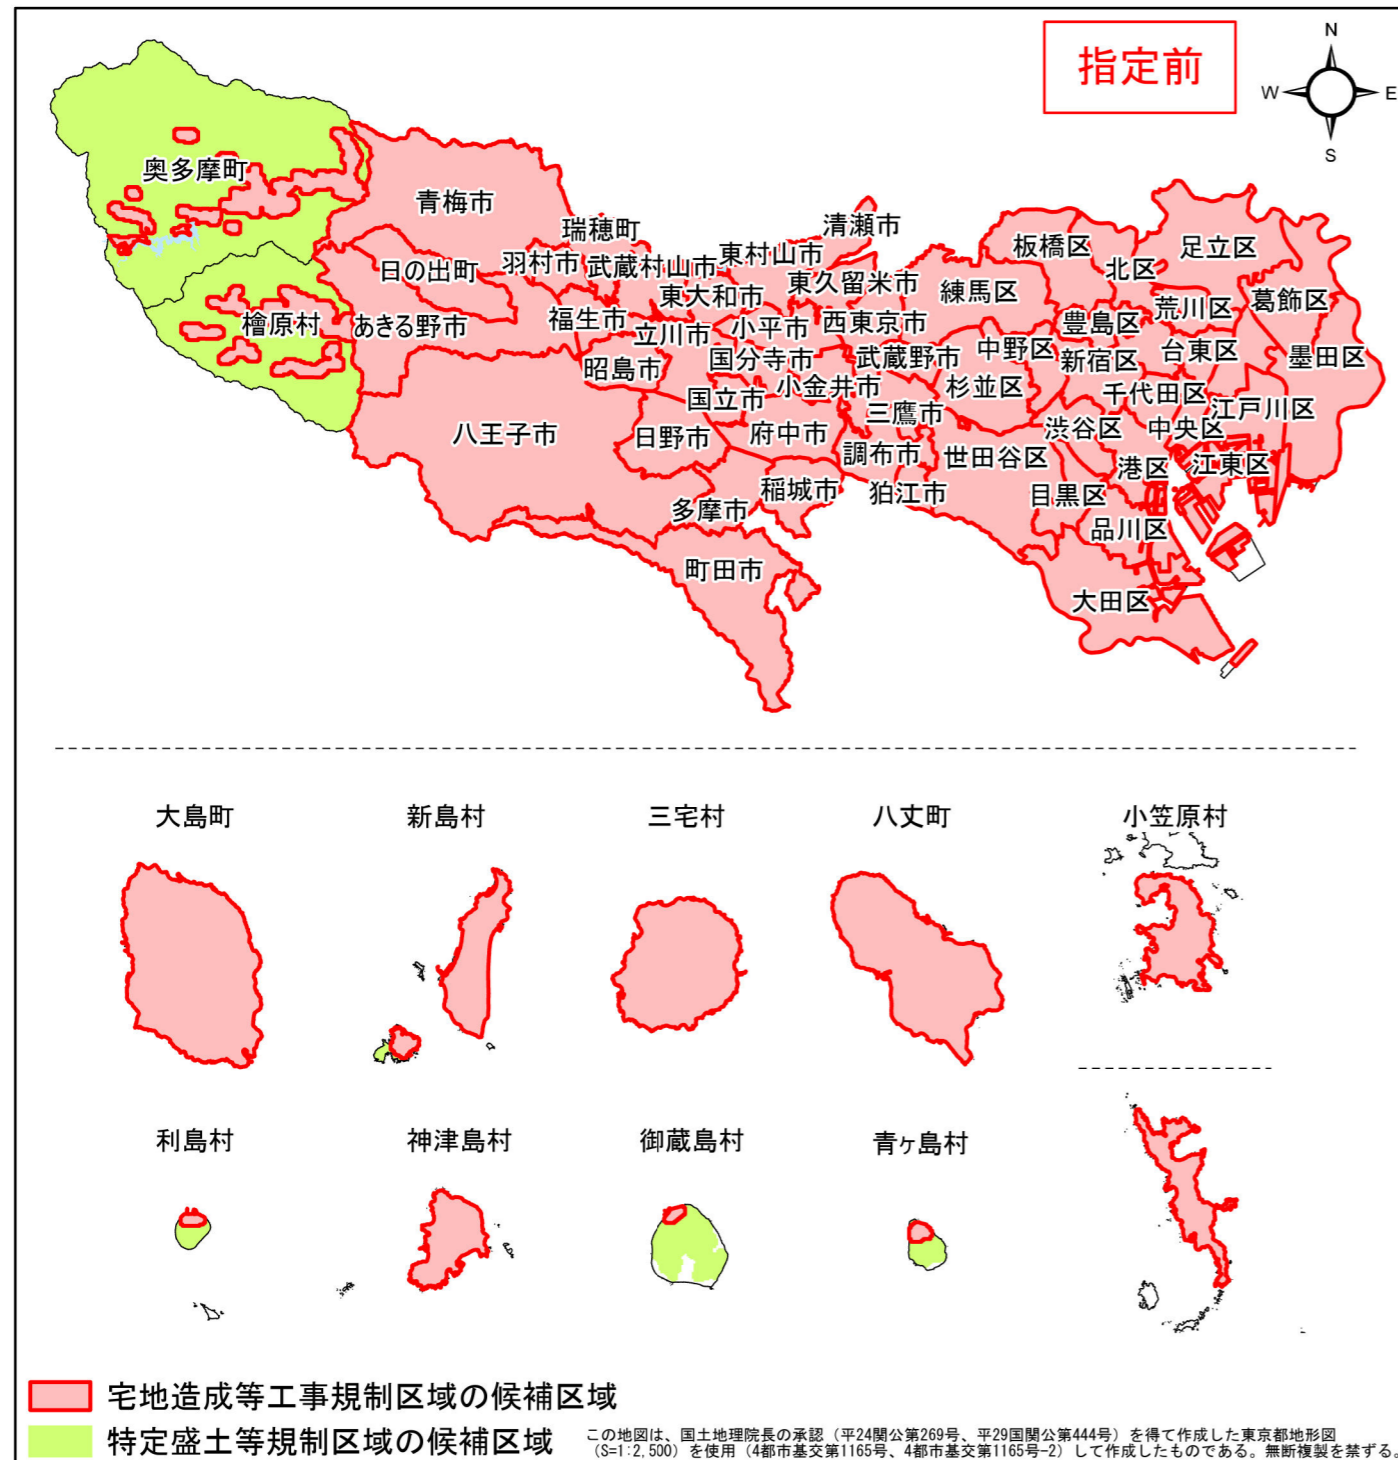

宅地造成等工事規制区域・特定盛土等規制区域の候補区域

区	域	宅地造成等工事規制区域、 特定盛土等規制区域の候補区域		
所	在	地	品川区	
調	査	時	期	令和4年12月～令和5年12月

全体位置図(縮尺= 1:500,000)

詳細位置図(縮尺= 1:55,000)