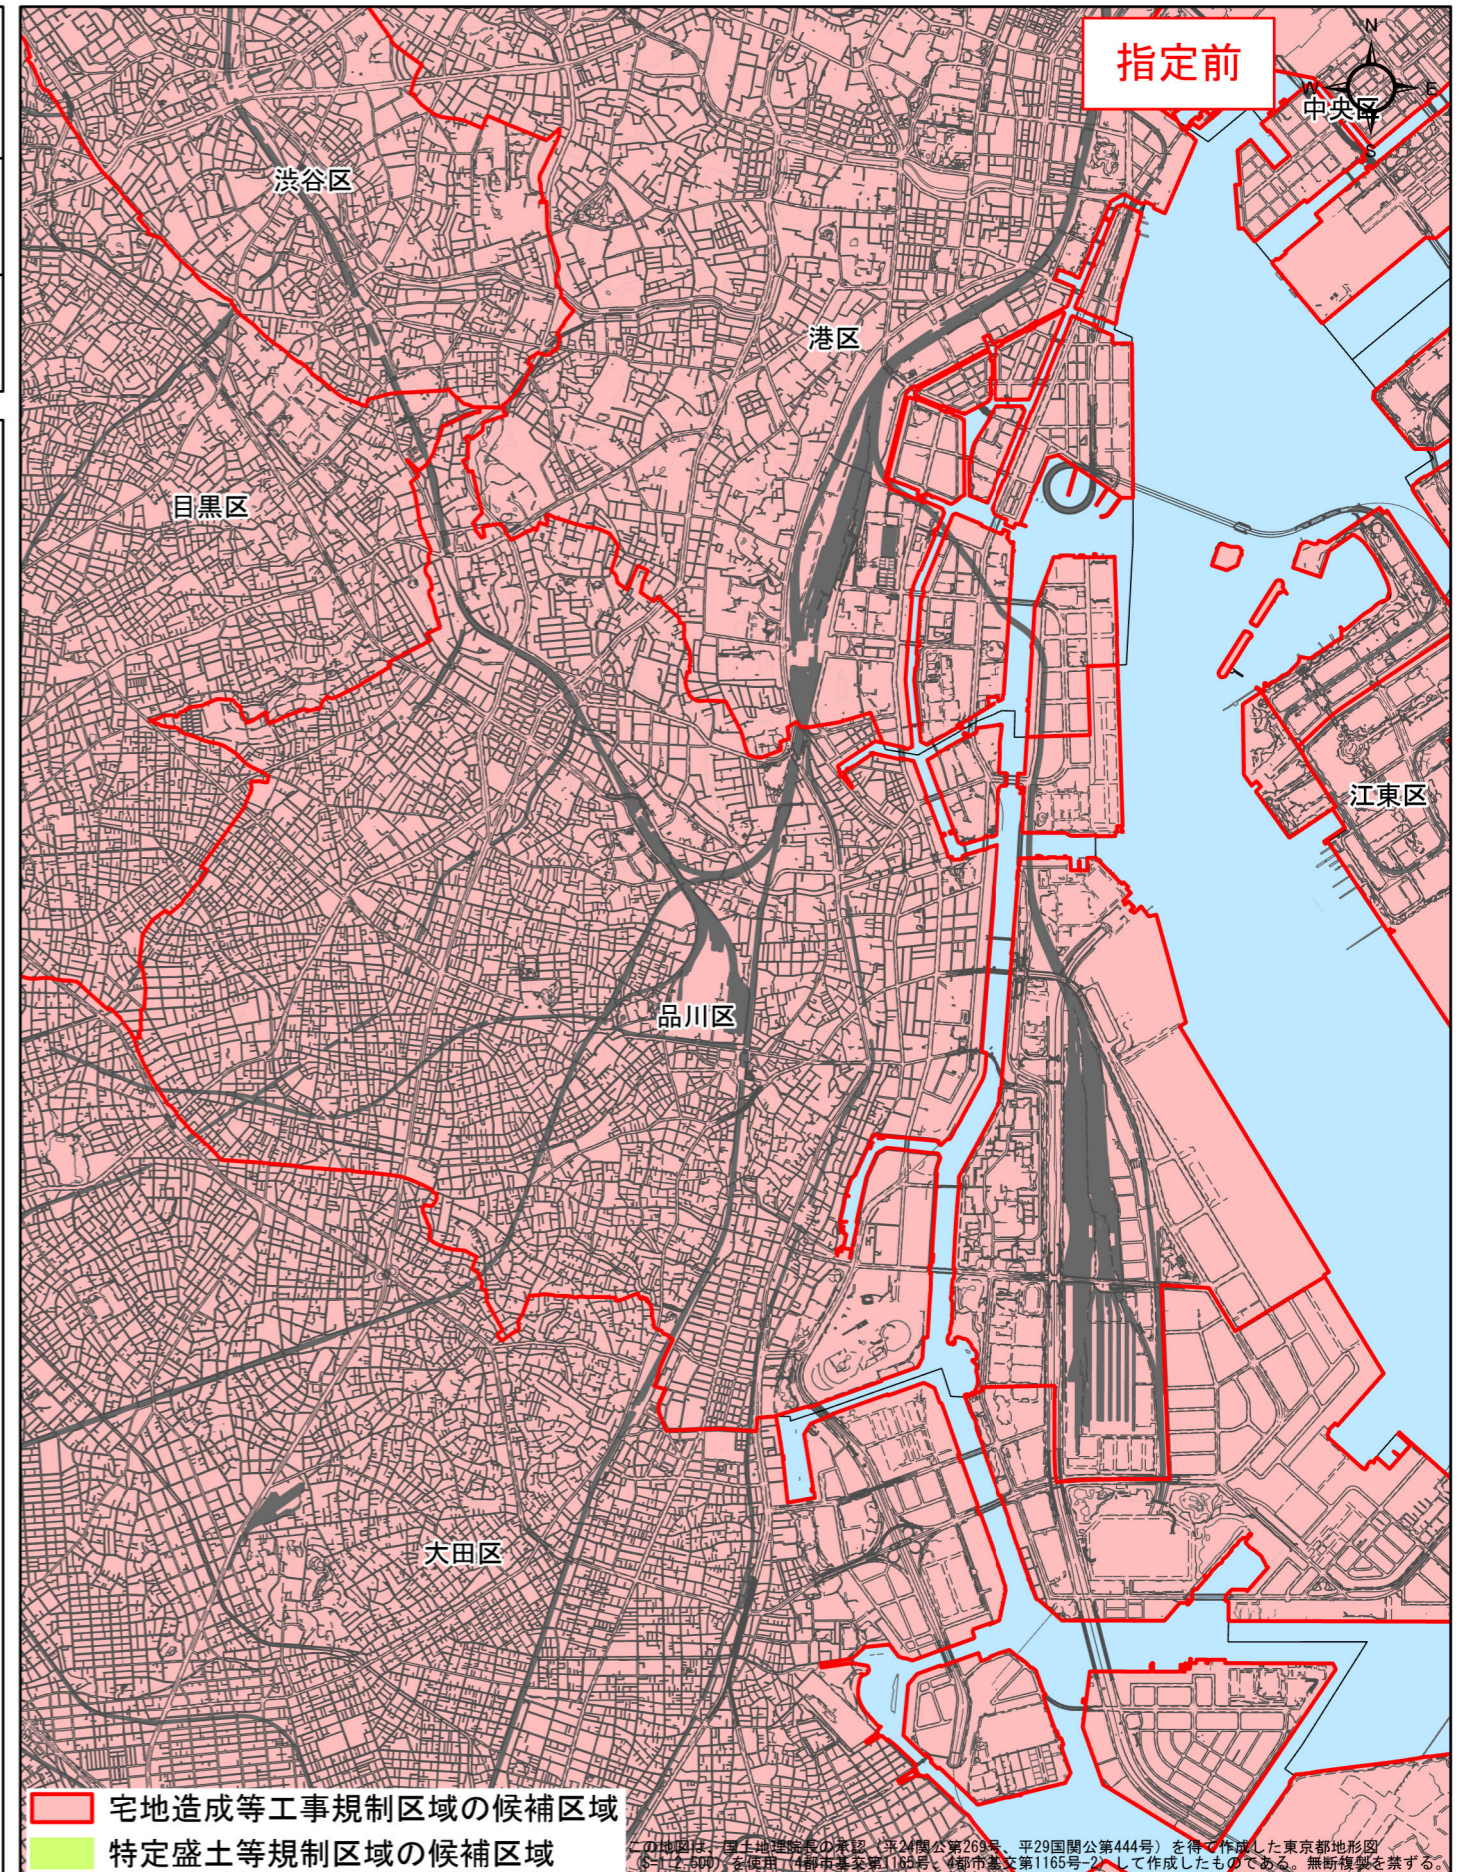

宅地造成等工事規制区域・特定盛土等規制区域の候補区域

区	域	宅地造成等工事規制区域、 特定盛土等規制区域の候補区域		
所	在	地	品川区	
調	査	時	期	令和4年12月～令和5年12月

全体位置図(縮尺= 1:500,000)

詳細位置図(縮尺= 1:55,000)