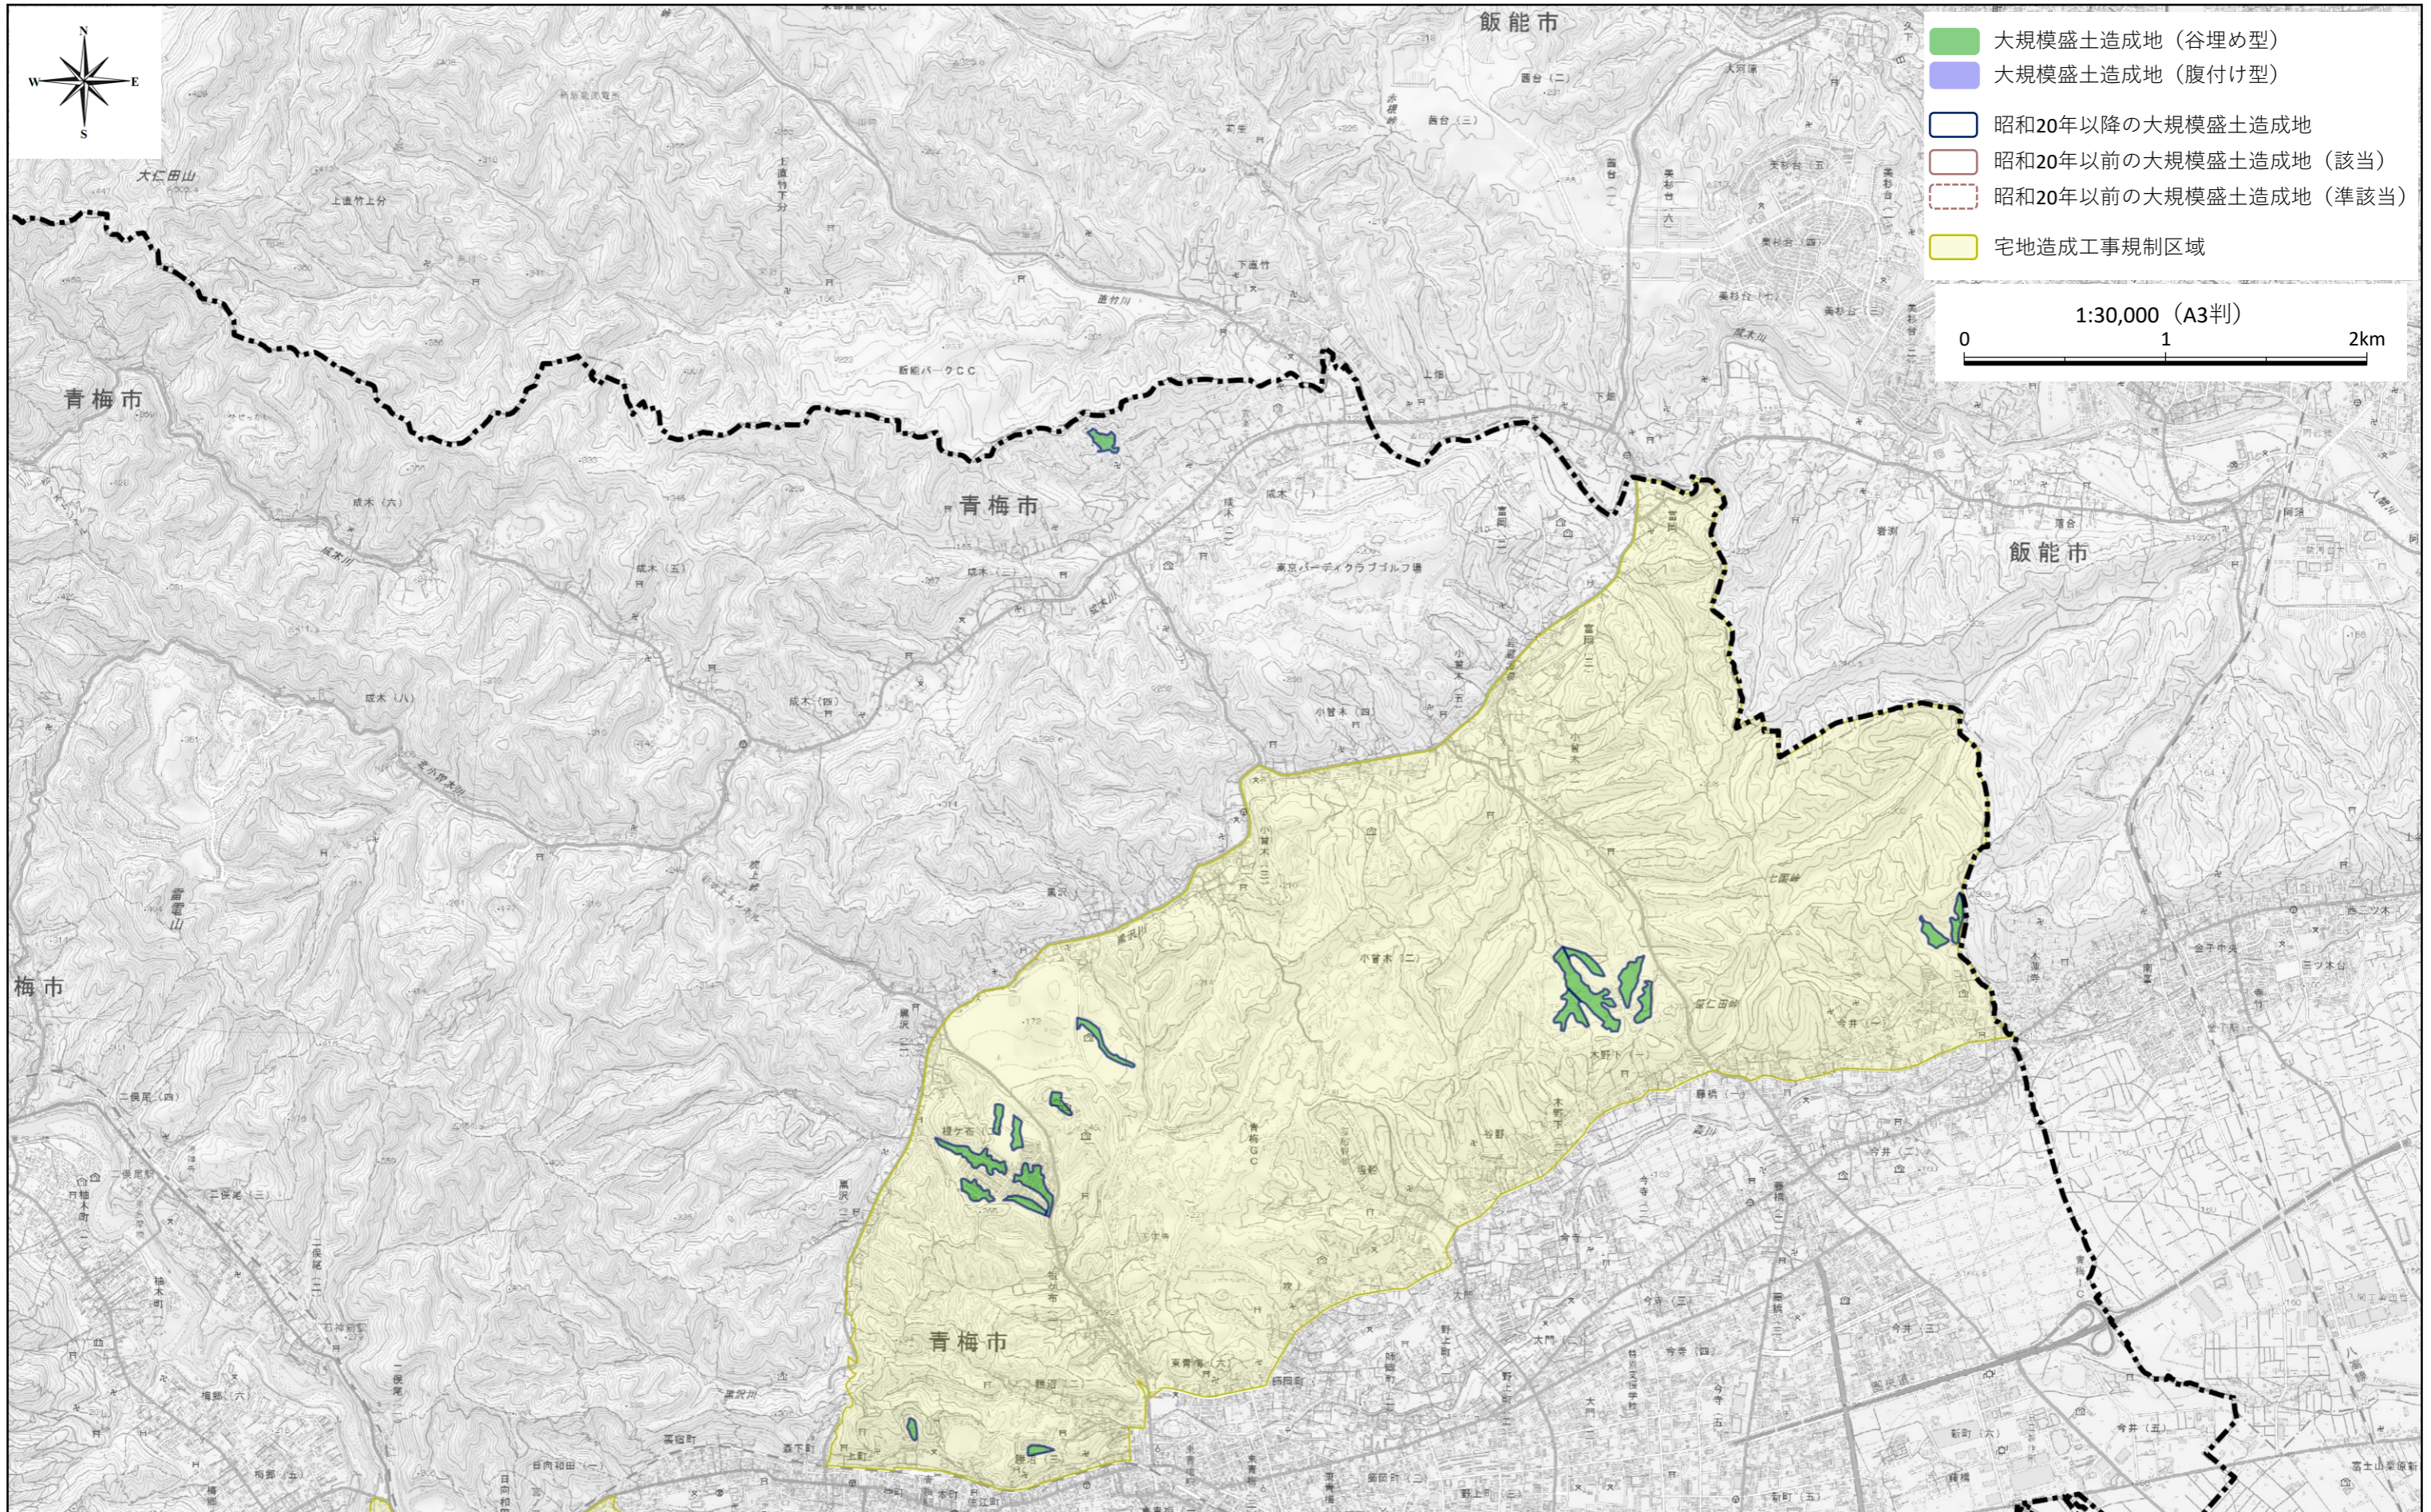

大規模盛土造成地マップ（青梅市北東部）

測量法に基づく国土地理院長承認（複製）R 1JHf 1376 本製品を複製する場合には、国土地理院の長の承認を受けなければならない。