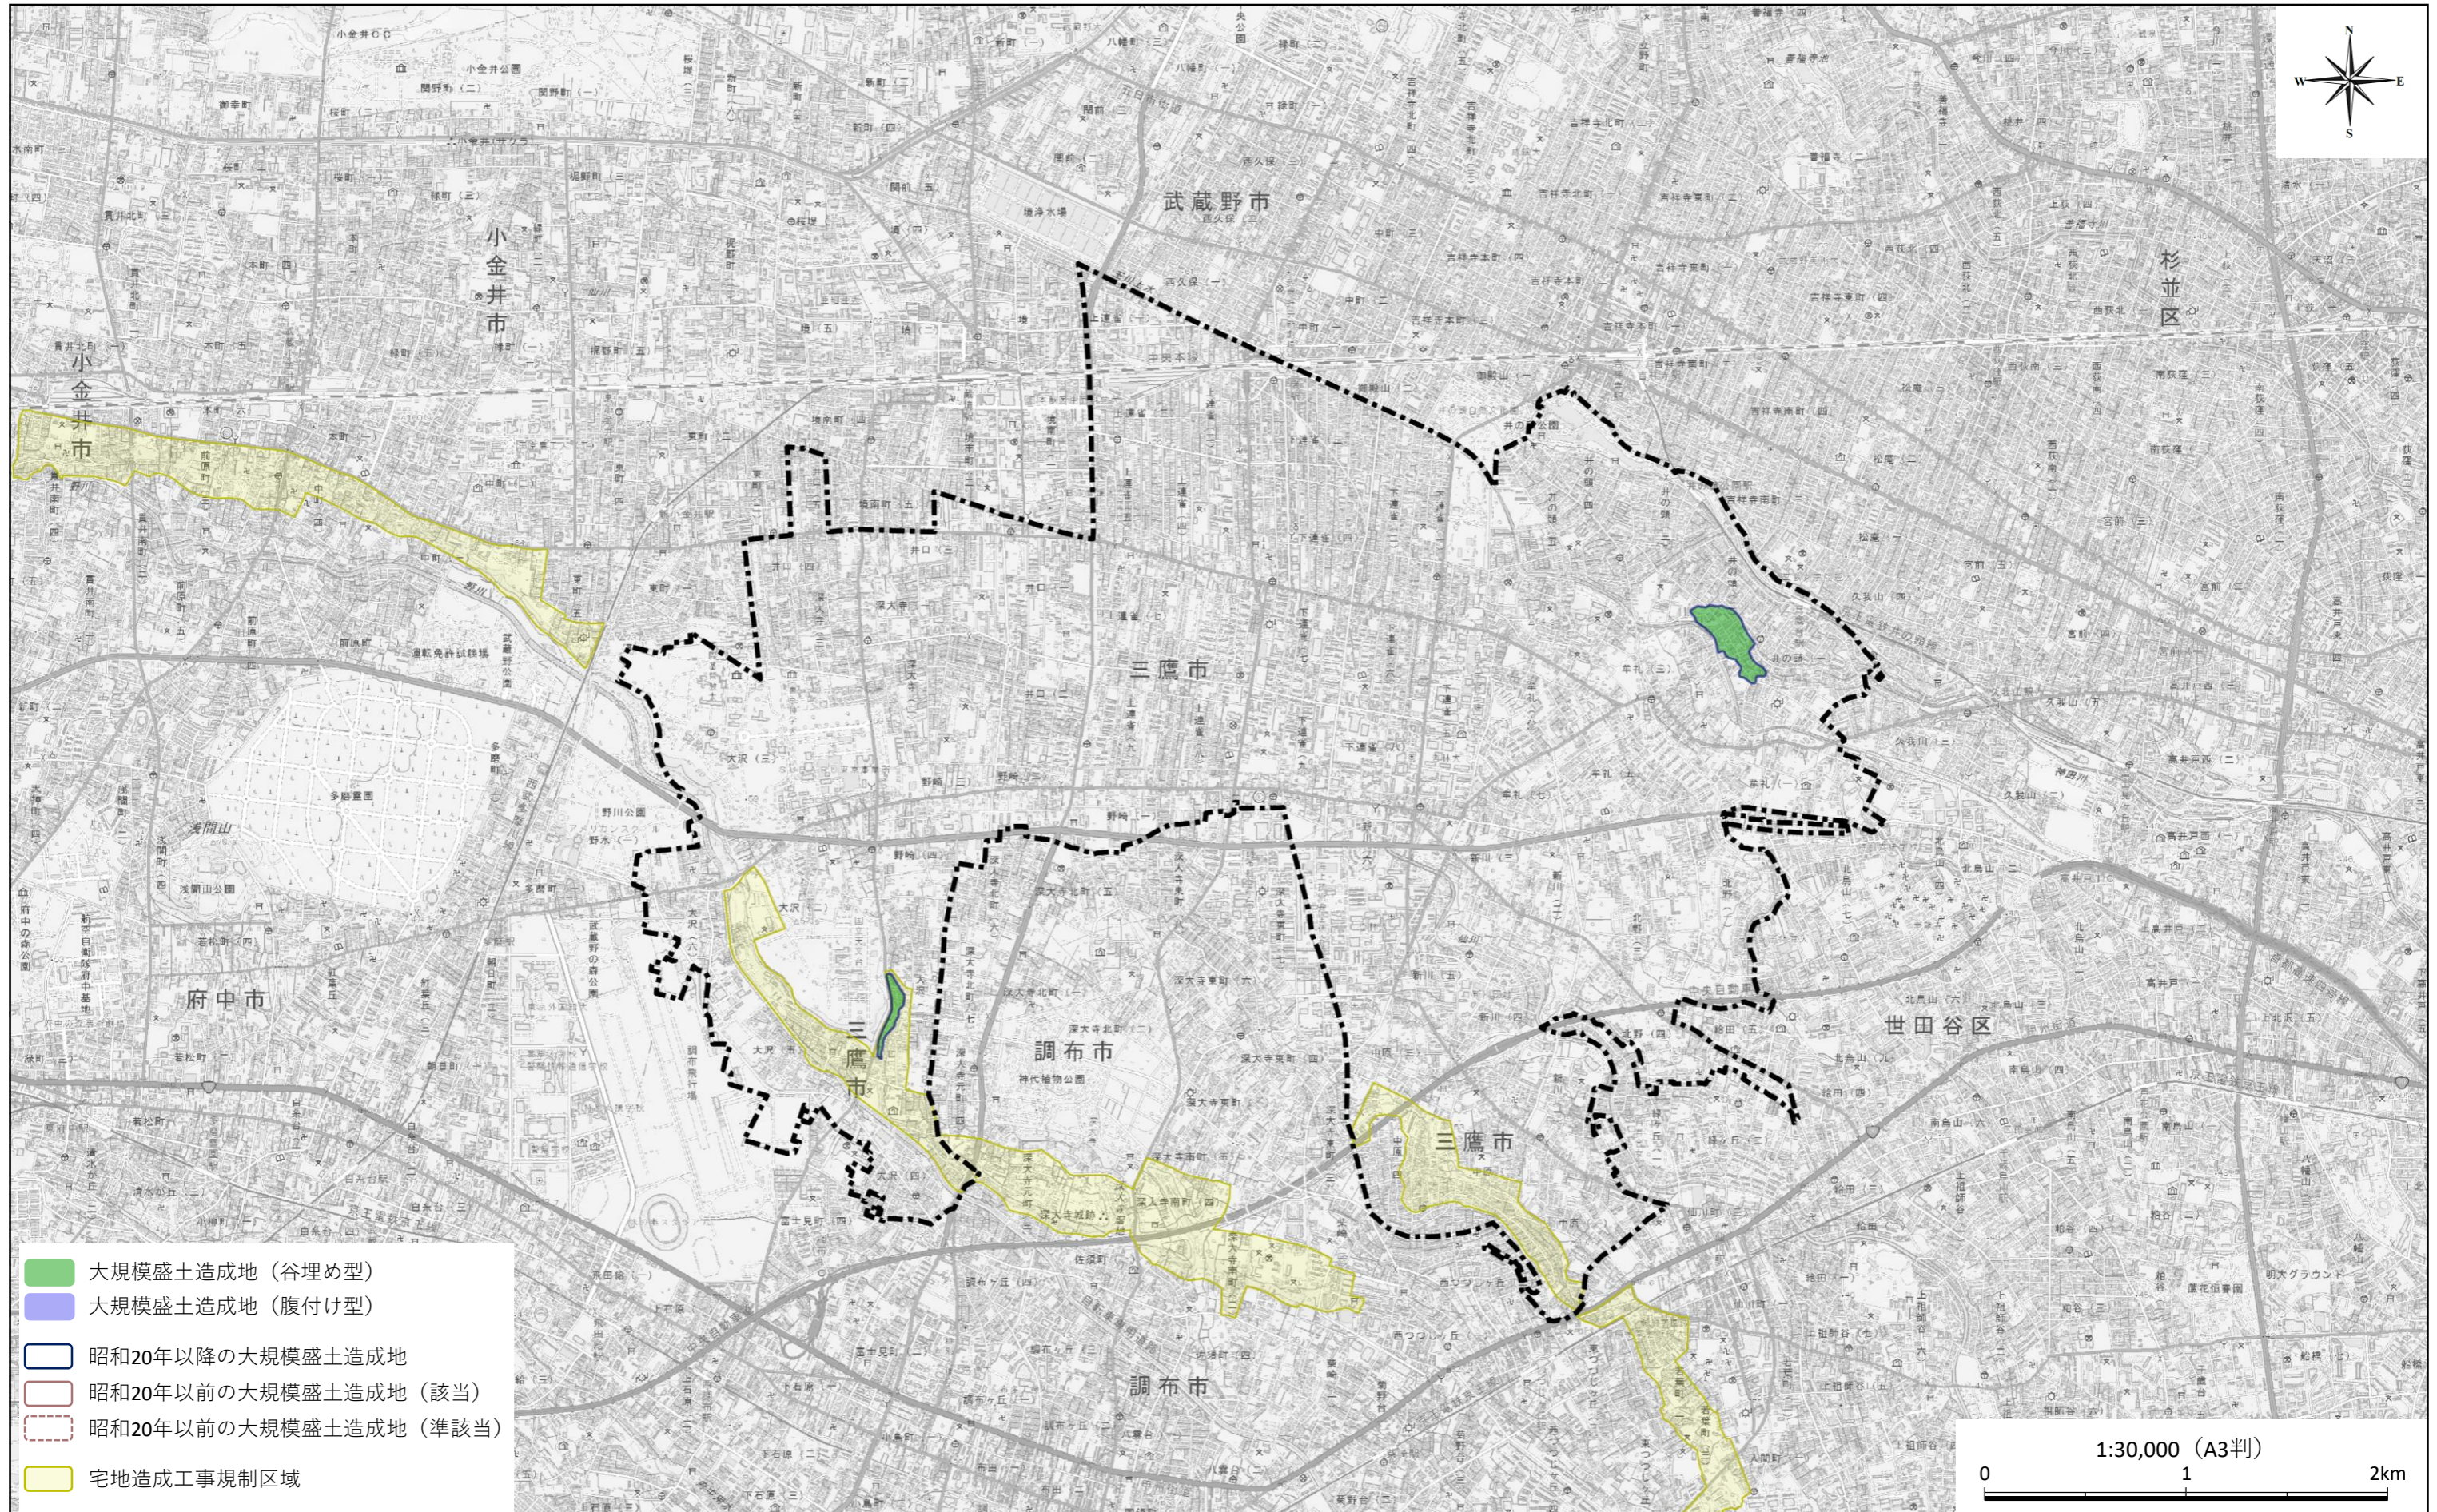

# 大規模盛土造成地マップ（三鷹市）

測量法に基づく国土地理院長承認（複製） R 1JHf 1376 本製品を複製する場合には、国土地理院の長の承認を受けなければならない。

令和2年3月作成