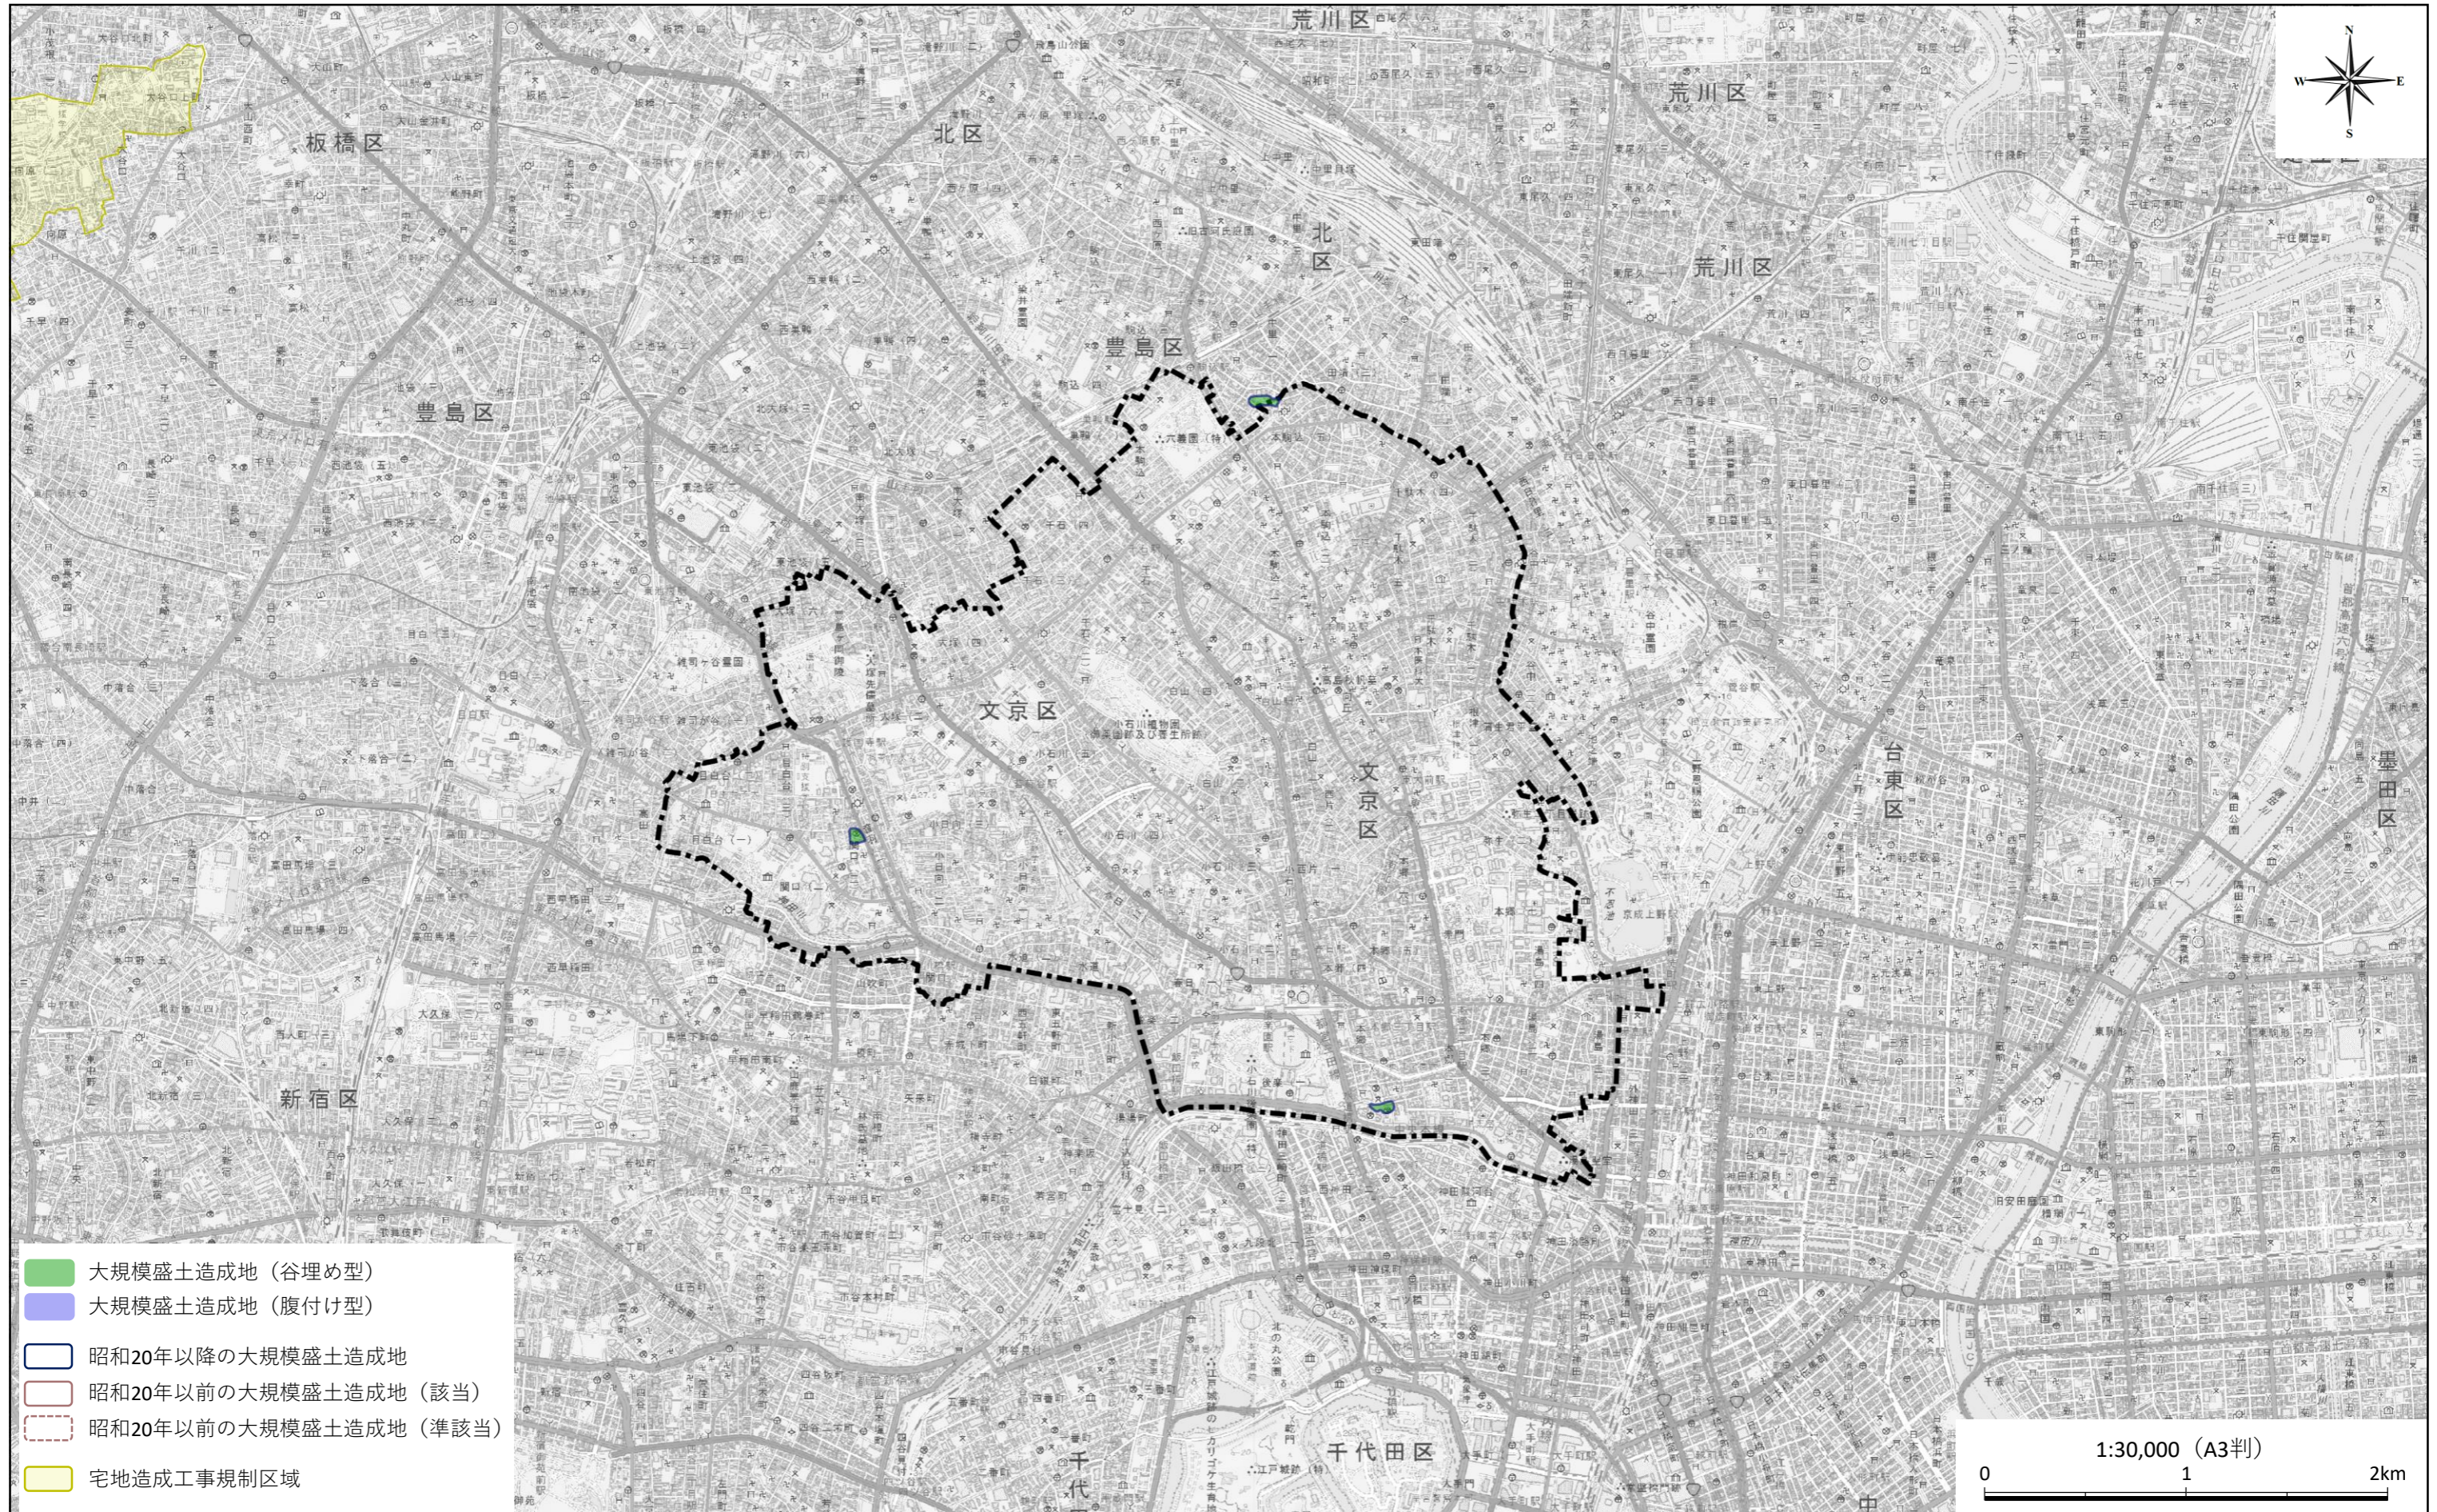

# 大規模盛土造成地マップ（文京区）

測量法に基づく国土地理院長承認（複製） R 1Jhf 1376 本製品を複製する場合には、国土地理院の長の承認を受けなければならない。

令和2年3月作成