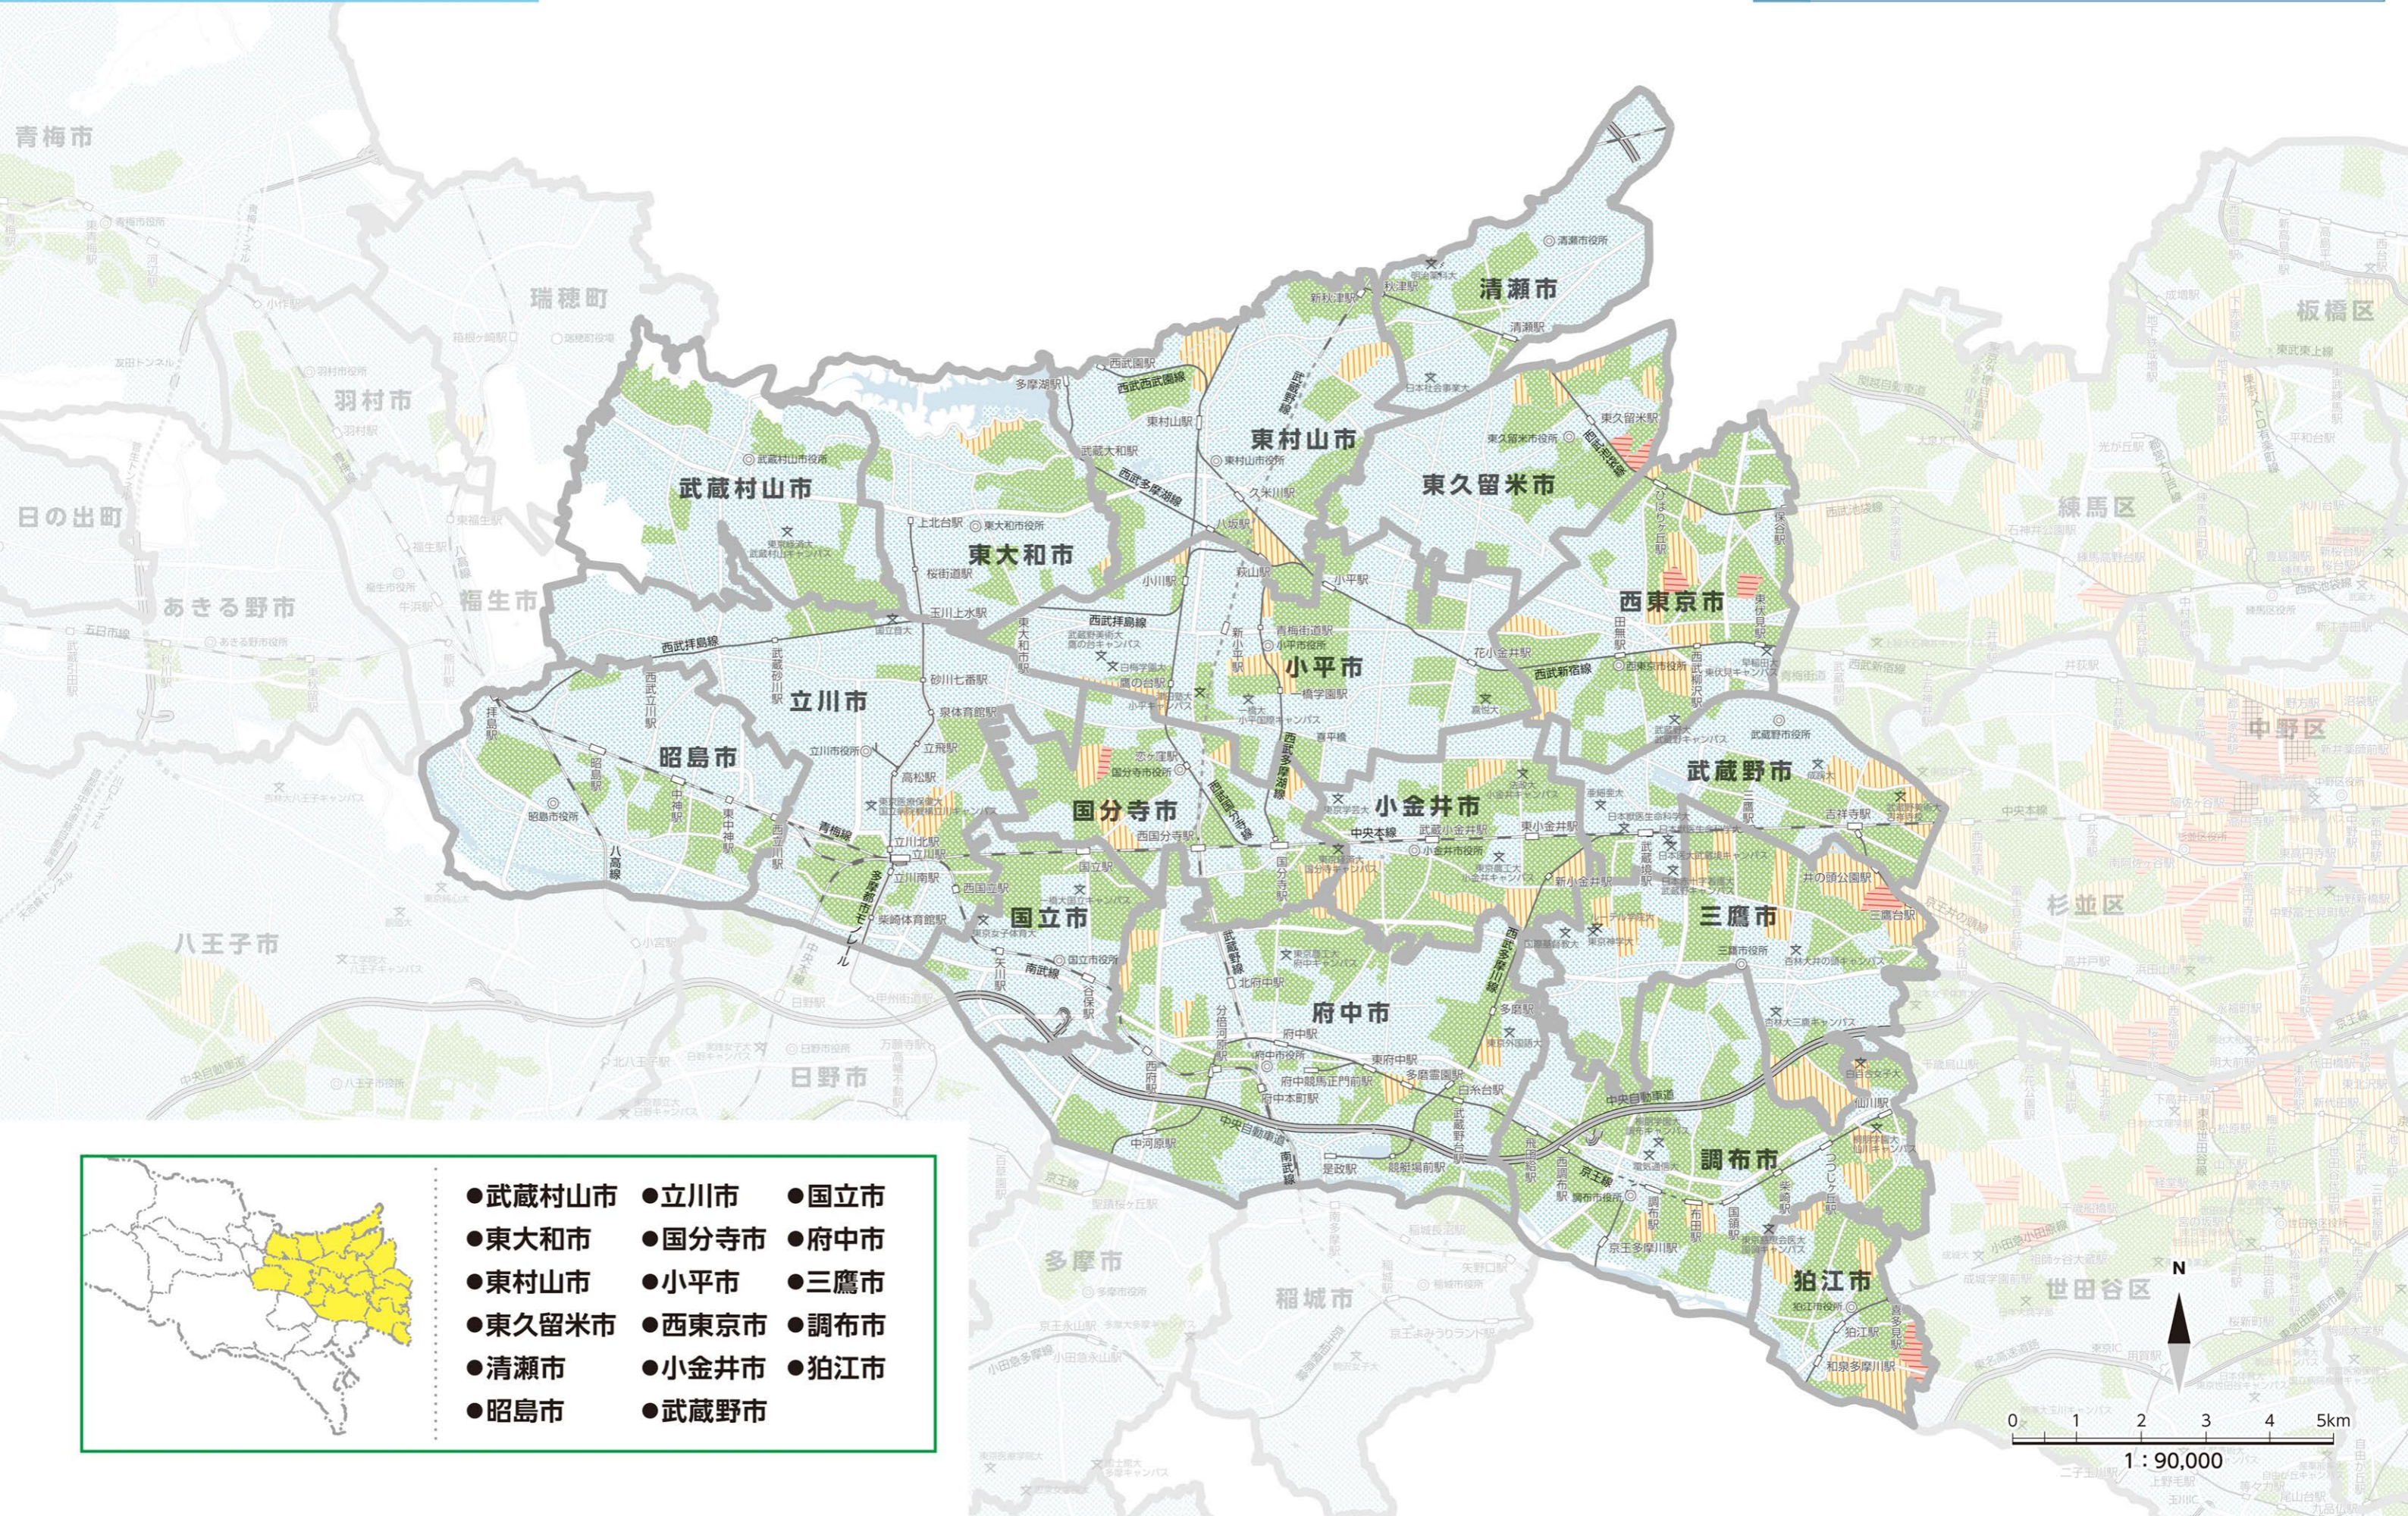

24 北多摩地域

- 武蔵村山市
- 立川市
- 国立市
- 東大和市
- 国分寺市
- 府中市
- 東村山市
- 小平市
- 三鷹市
- 東久留米市
- 西東京市
- 調布市
- 清瀬市
- 小金井市
- 狛江市
- 昭島市
- 武蔵野市