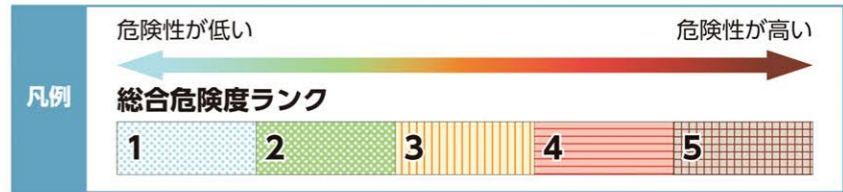

24 北多摩地域

- 武蔵村山市
- 立川市
- 国立市
- 東大和市
- 国分寺市
- 府中市
- 東村山市
- 小平市
- 三鷹市
- 東久留米市
- 西東京市
- 調布市
- 清瀬市
- 小金井市
- 狛江市
- 昭島市
- 武蔵野市