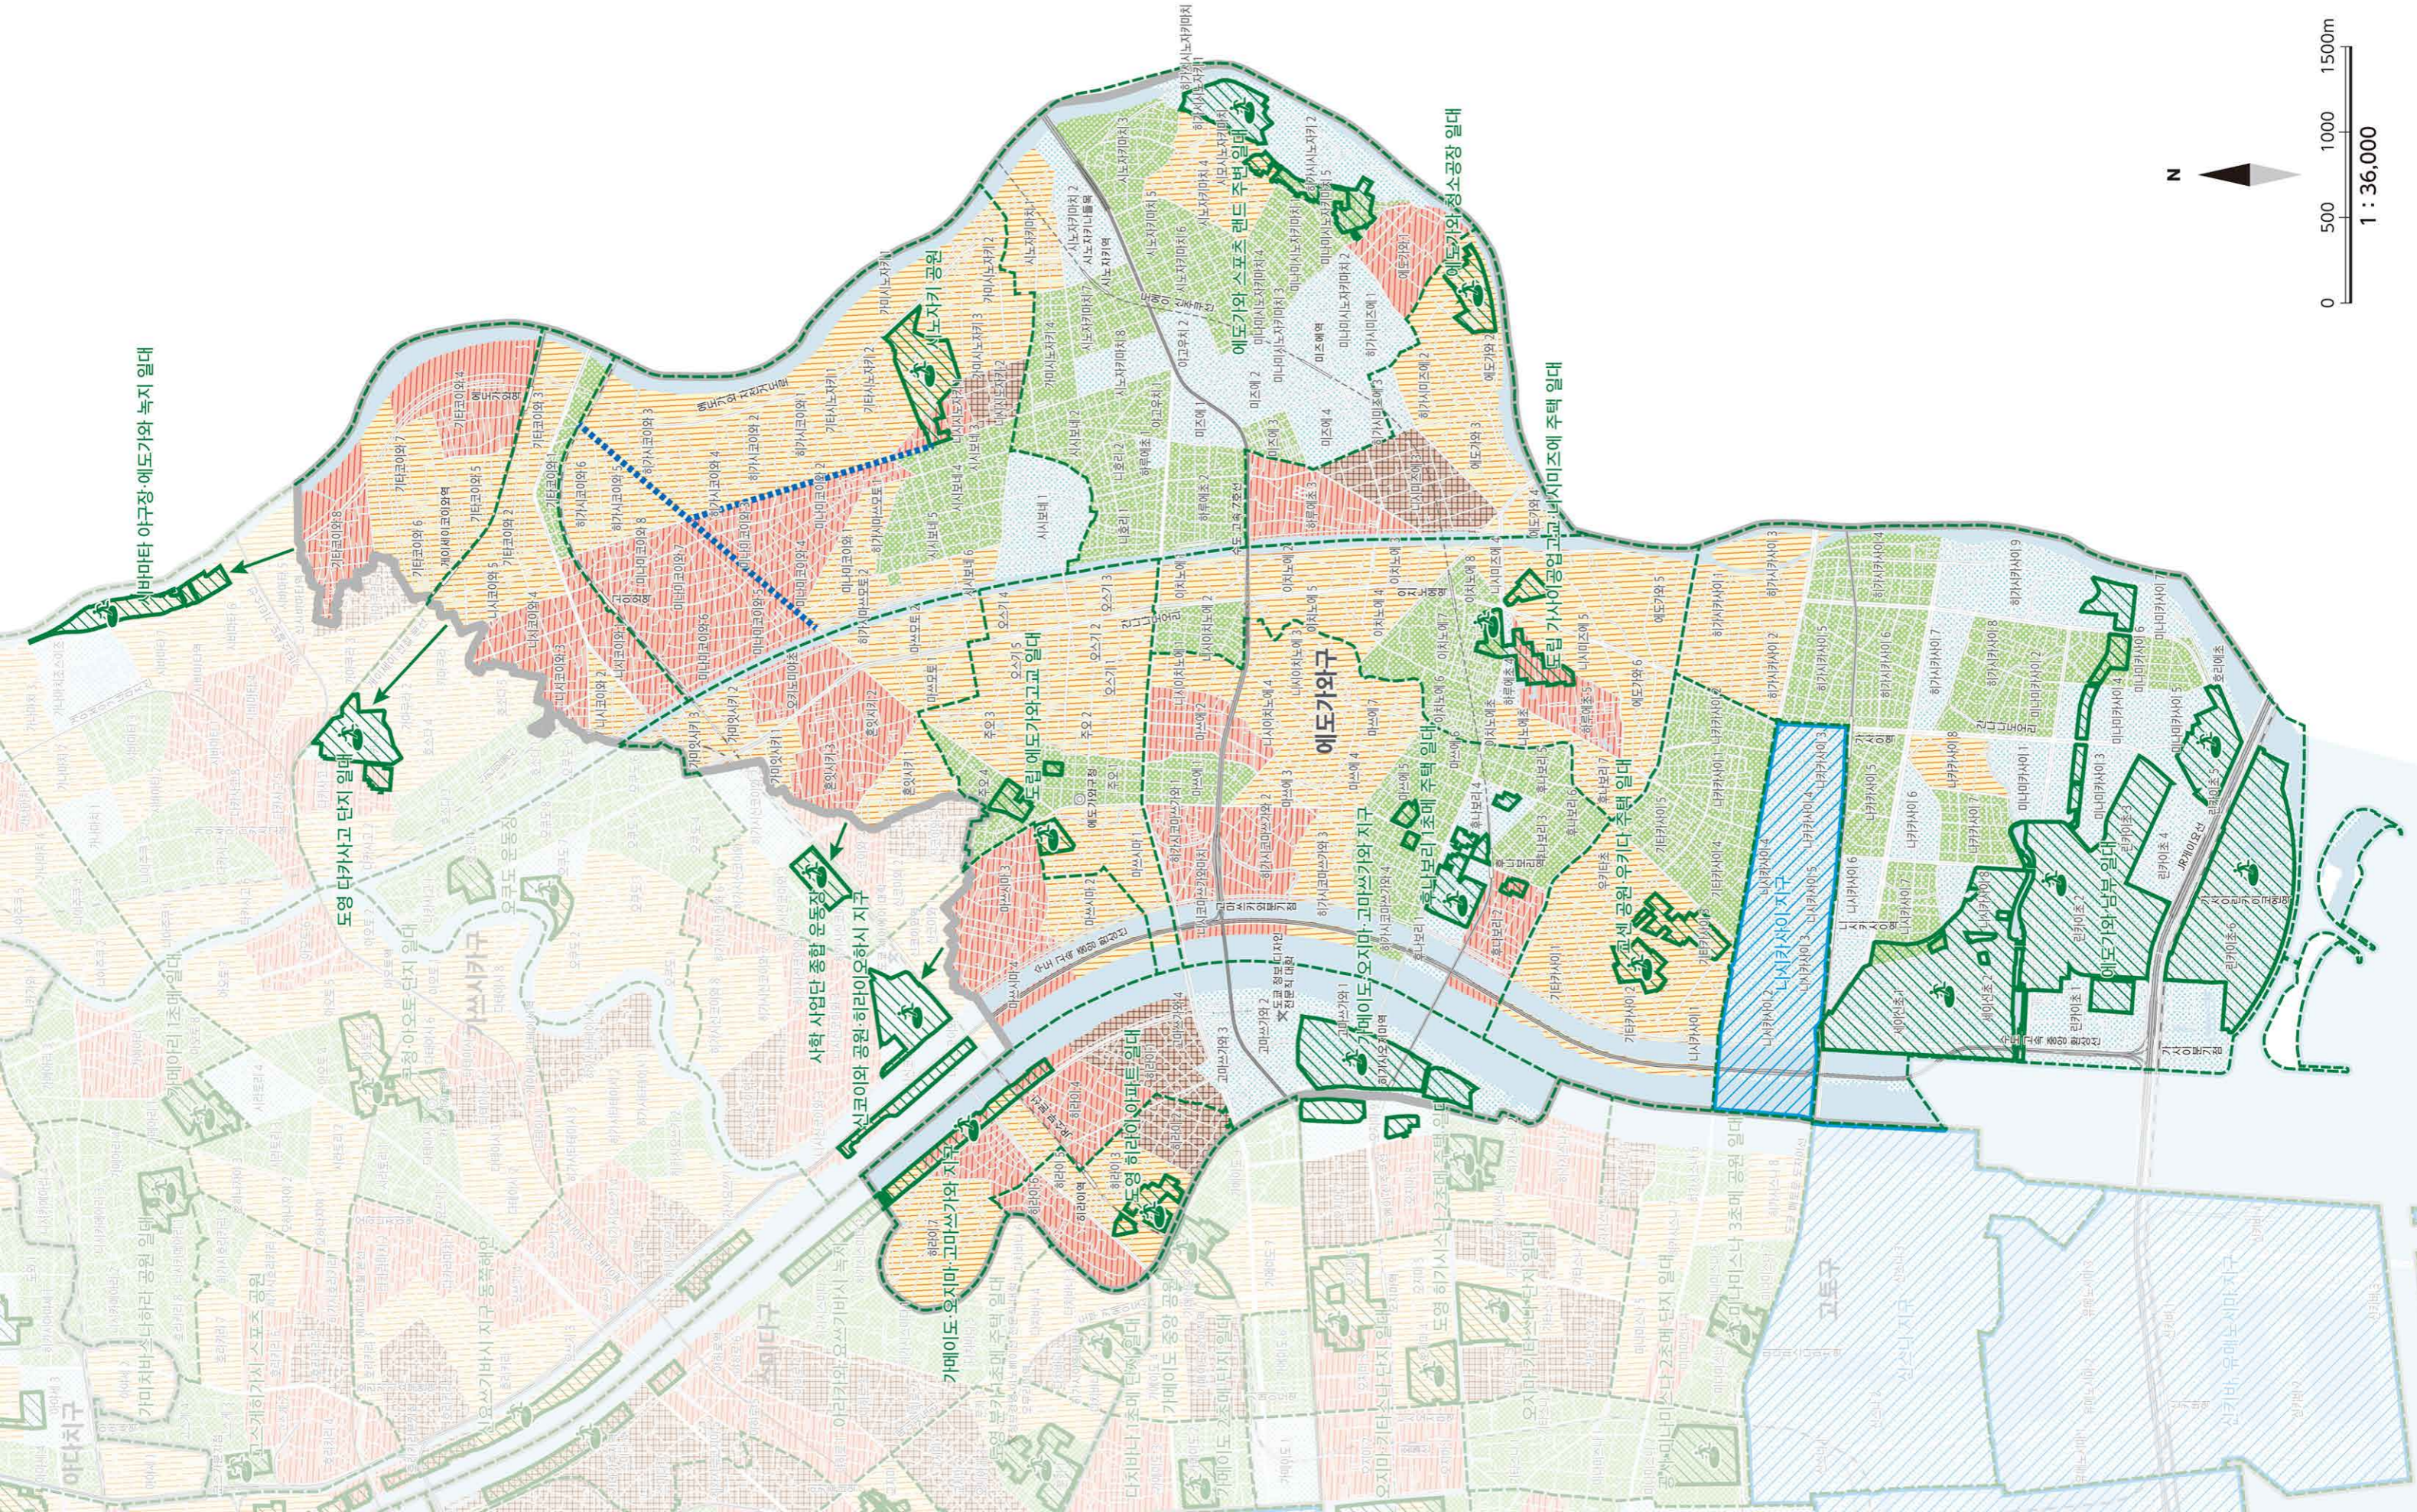

# 23 에도가와구

**범례**

← 방향성 강이대      방향성 약이대

**중요도 하향 순서**

1	2	3	4	5
---	---	---	---	---

피난 장소  
 지구내 잔류지구  
 피난 도로  
 지구 할당

비바타 야구장-에도가와 녹지 일대

도영 다카사고 단지 일대

오쿠노 운동장

가쓰시카구

우쿠노 운동장

사학 시민단 종합 운동장

신코이와 공원-하리야시 지구

가메이도 오지마-고마쓰가와 지구

도립 에도가와고교 일대

에도가와구

에도가와 1~5

에도가와 6~10

에도가와 11~15

에도가와 16~20

에도가와 21~25

에도가와 26~30

에도가와 31~35

에도가와 36~40