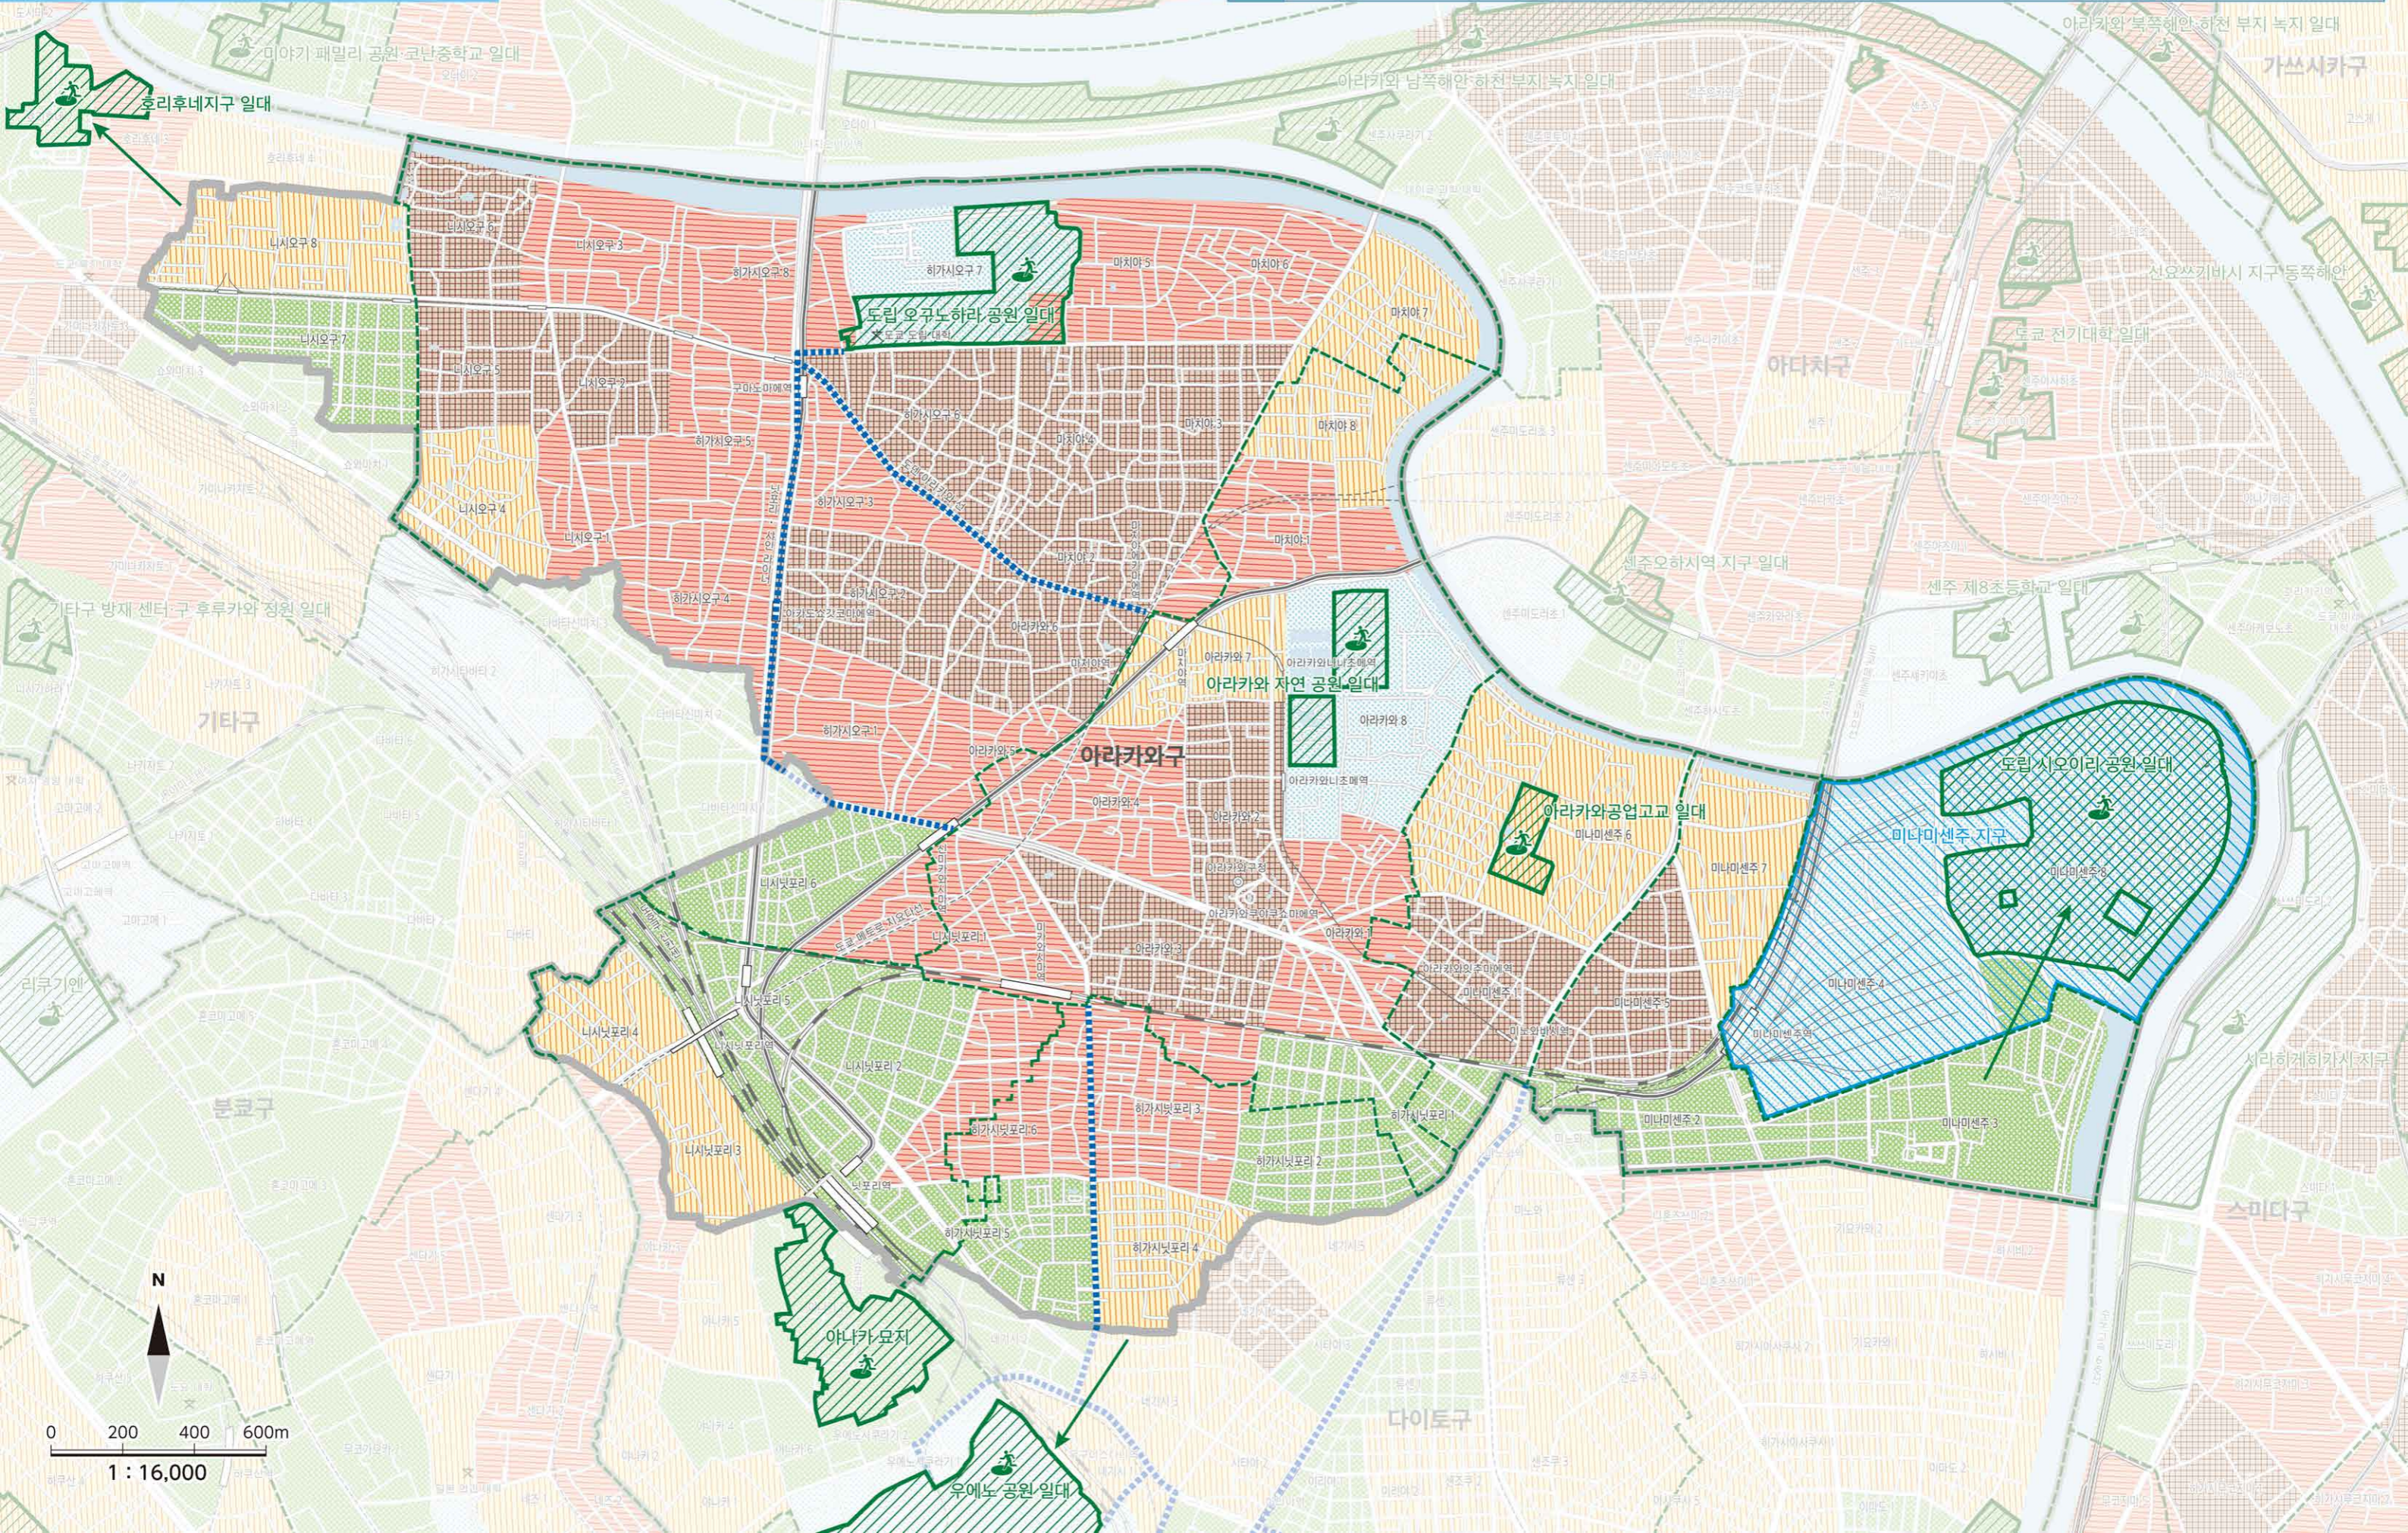

# 18 아라카와구

위험성이 낮음 ← 위험성이 높음

범례

종합 위험도 등급

1	2	3	4	5
---	---	---	---	---

피난 장소  
 지구내 잔류지구  
 피난 도로  
 지구 할당

0 200 400 600m  
1 : 16,000