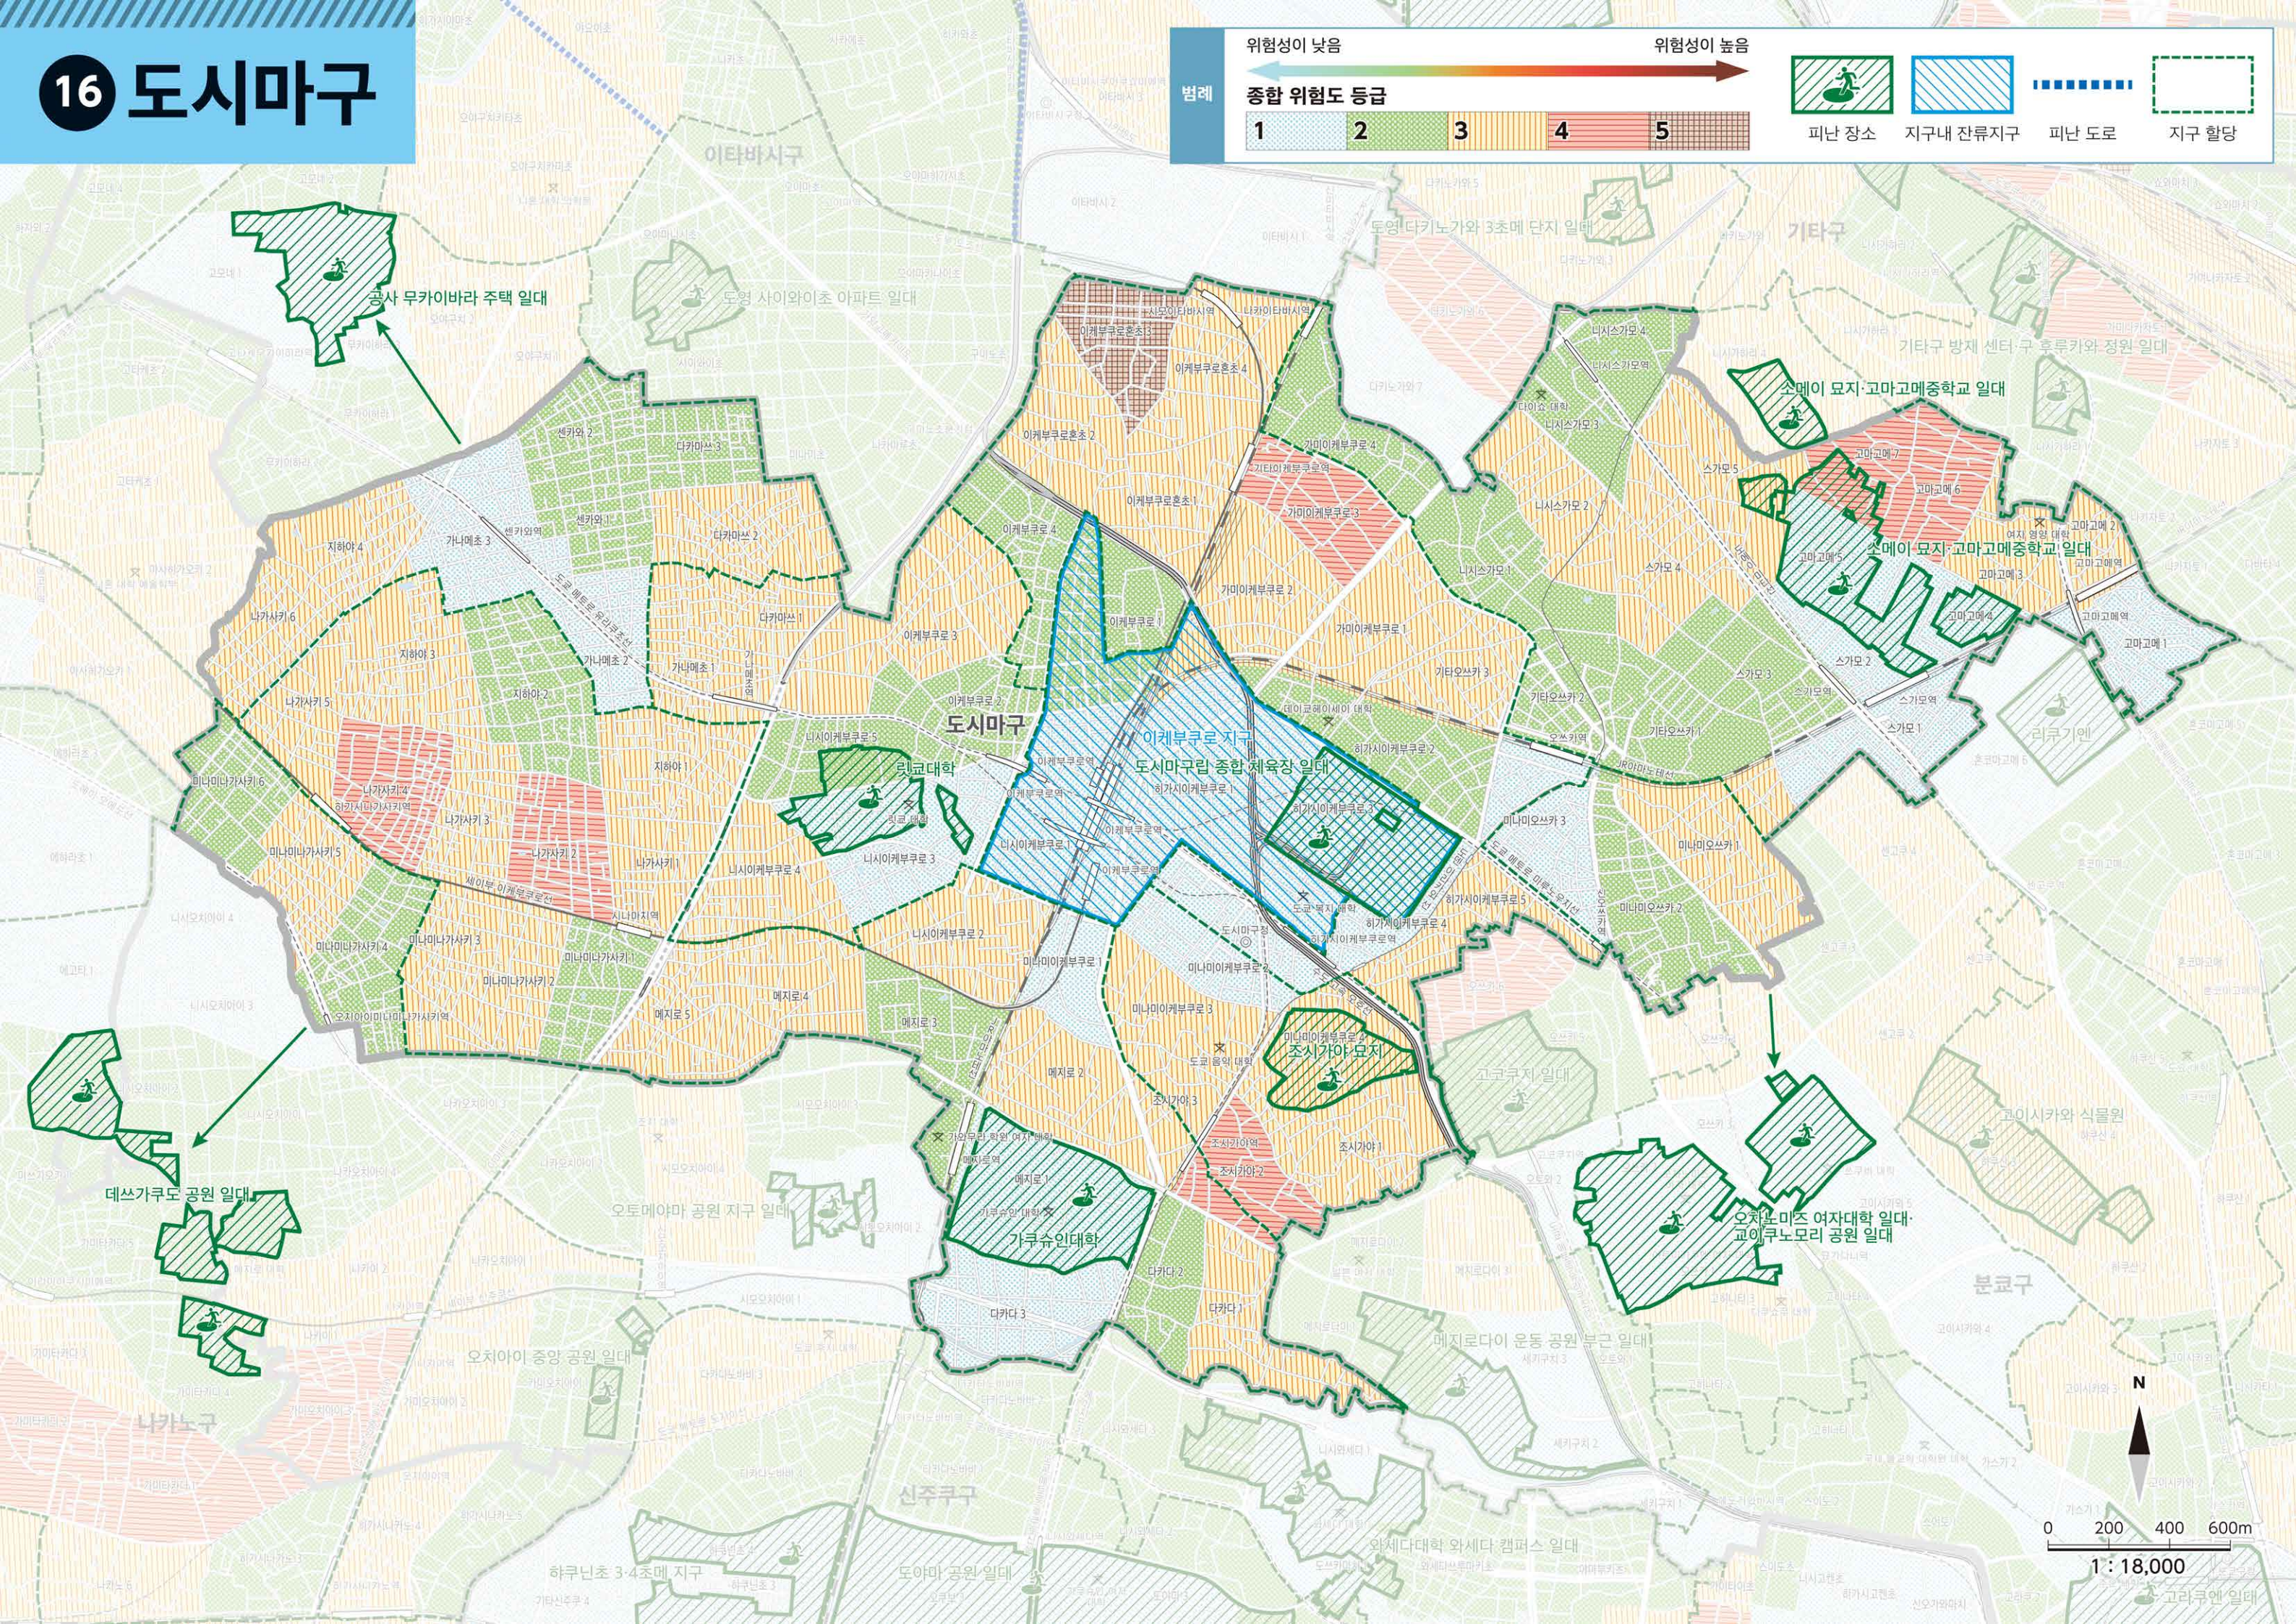

16 도시마구

위험성이 낮음 ← 위험성이 높음

범례

종합 위험도 등급

1	2	3	4	5
---	---	---	---	---

피난 장소
 지구내 잔류지구
 피난 도로
 지구 할당

N

0 200 400 600m

1 : 18,000