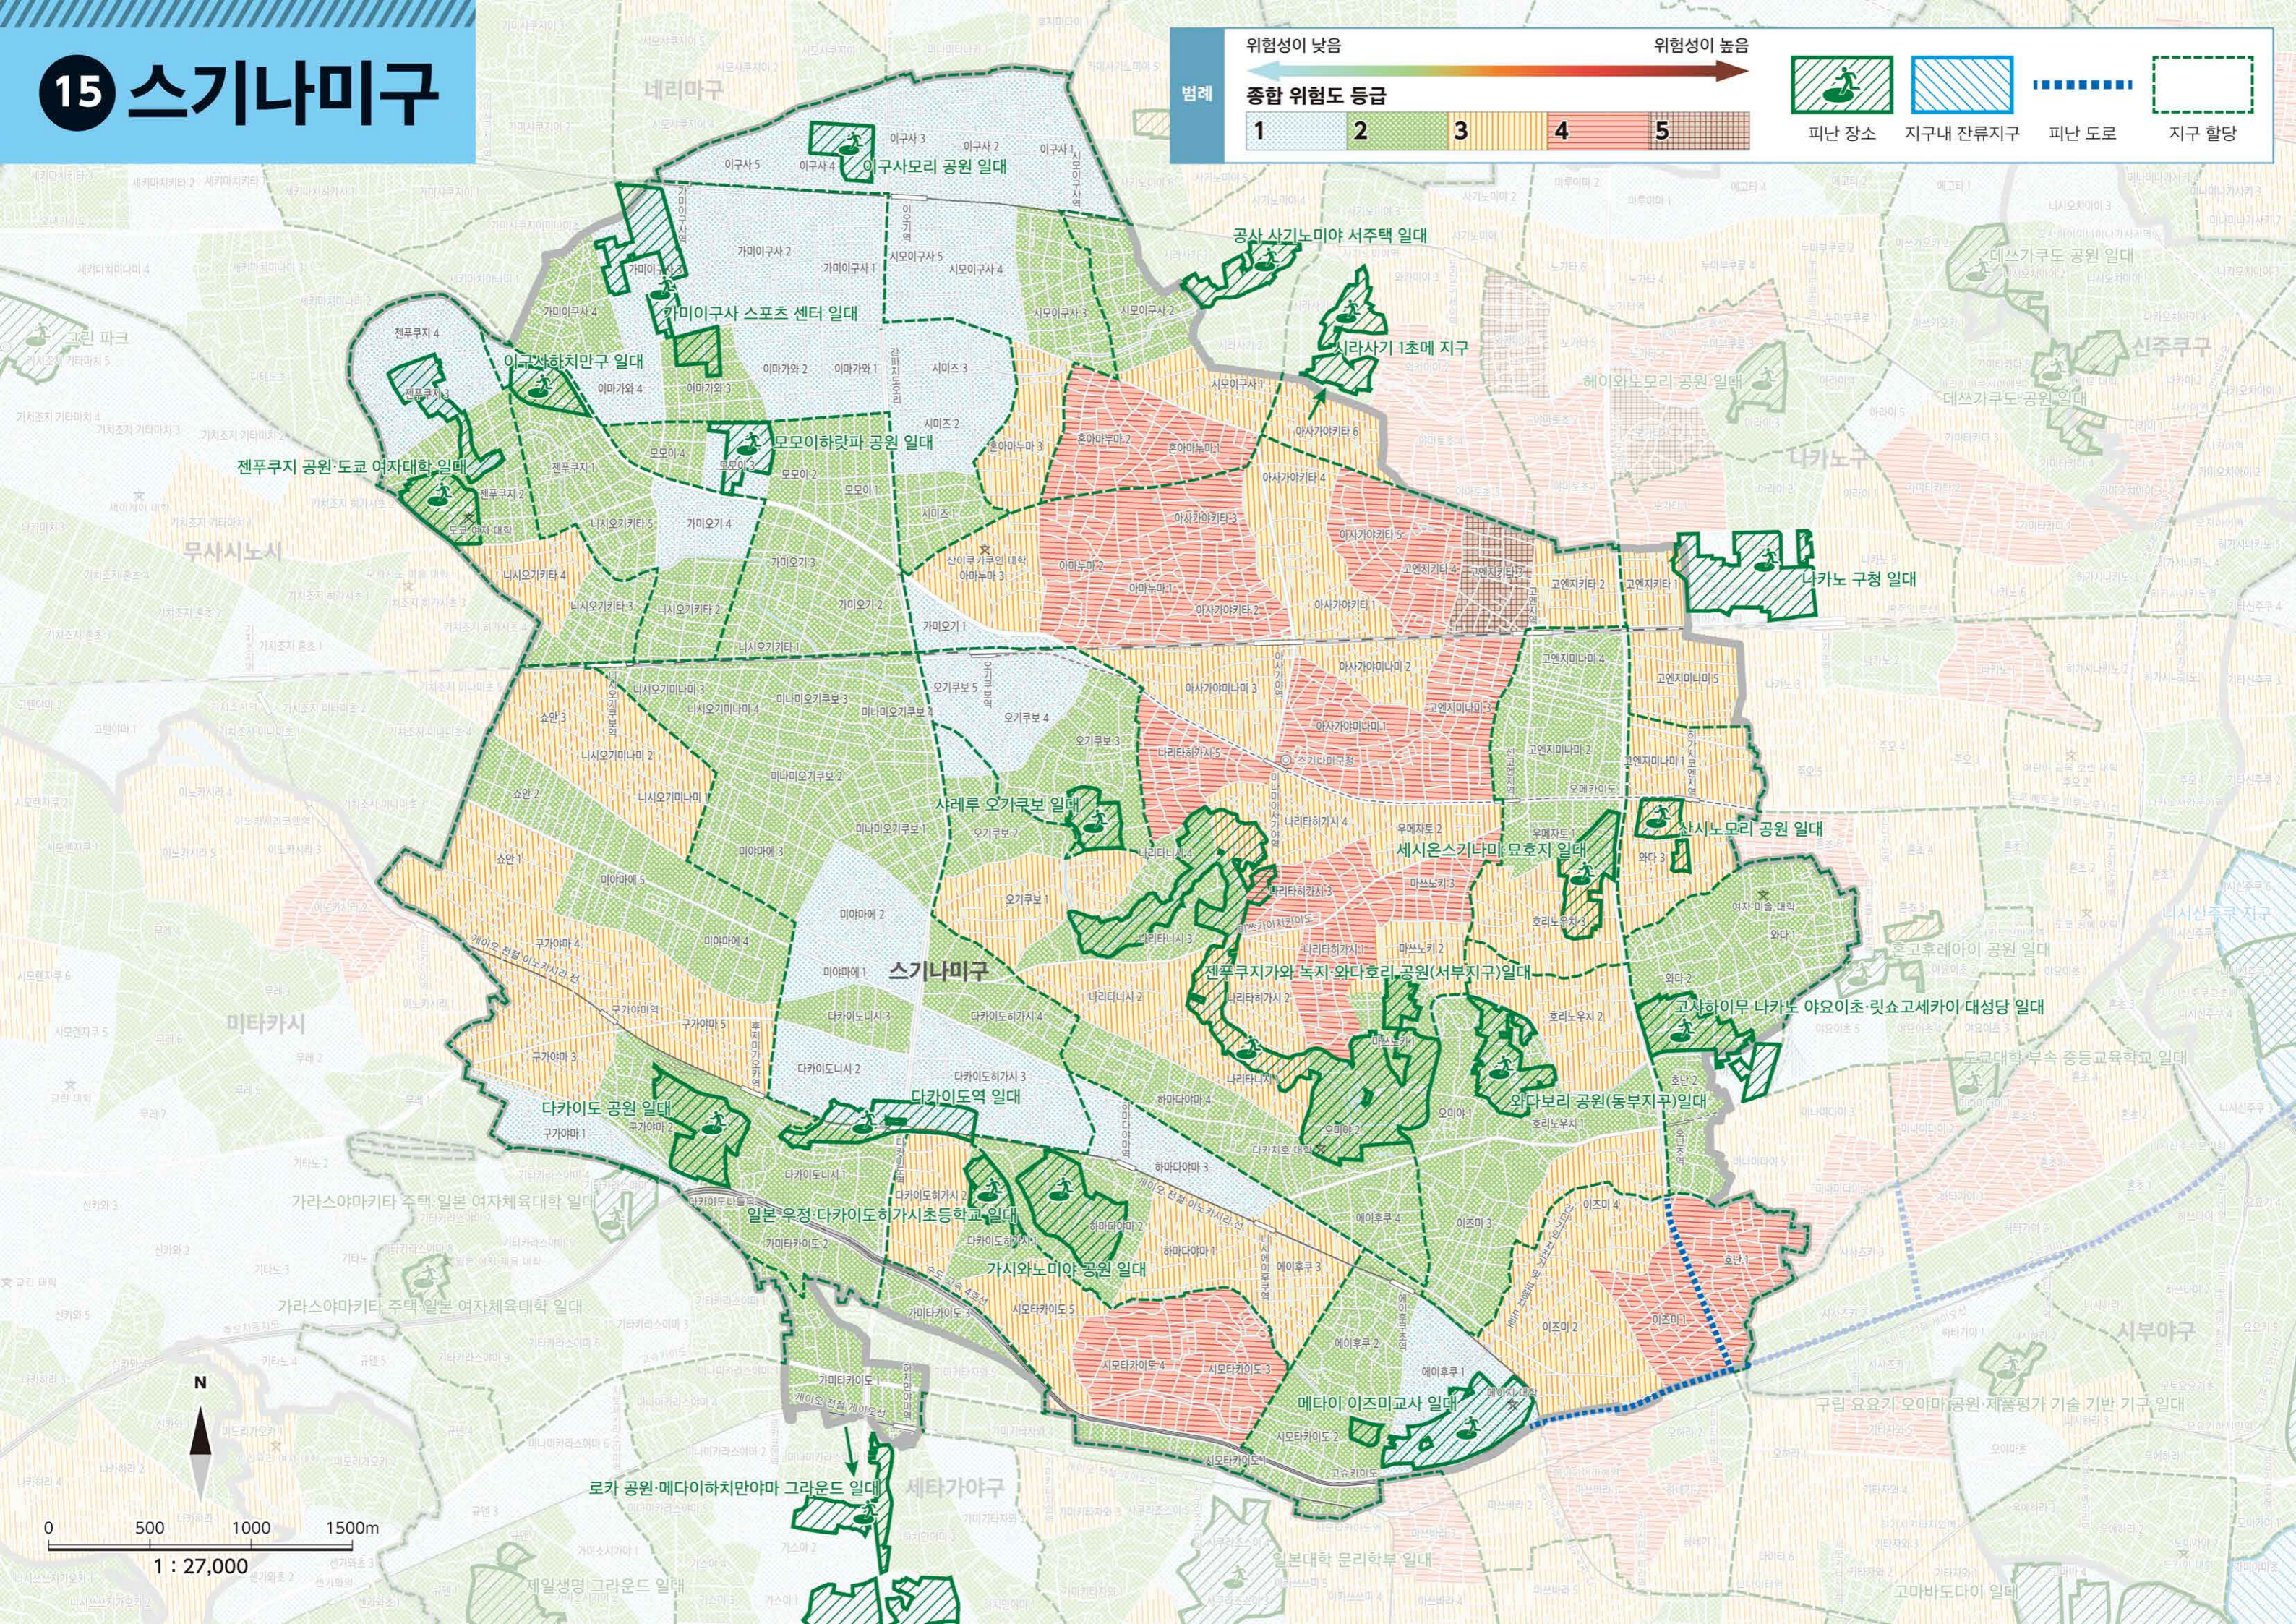

15 스기나미구

위험성이 낮음 ← 위험성이 높음

범례

종합 위험도 등급

1	2	3	4	5
---	---	---	---	---

피난 장소 지구내 잔류지구 피난 도로 지구 할당

0 500 1000 1500m
1 : 27,000