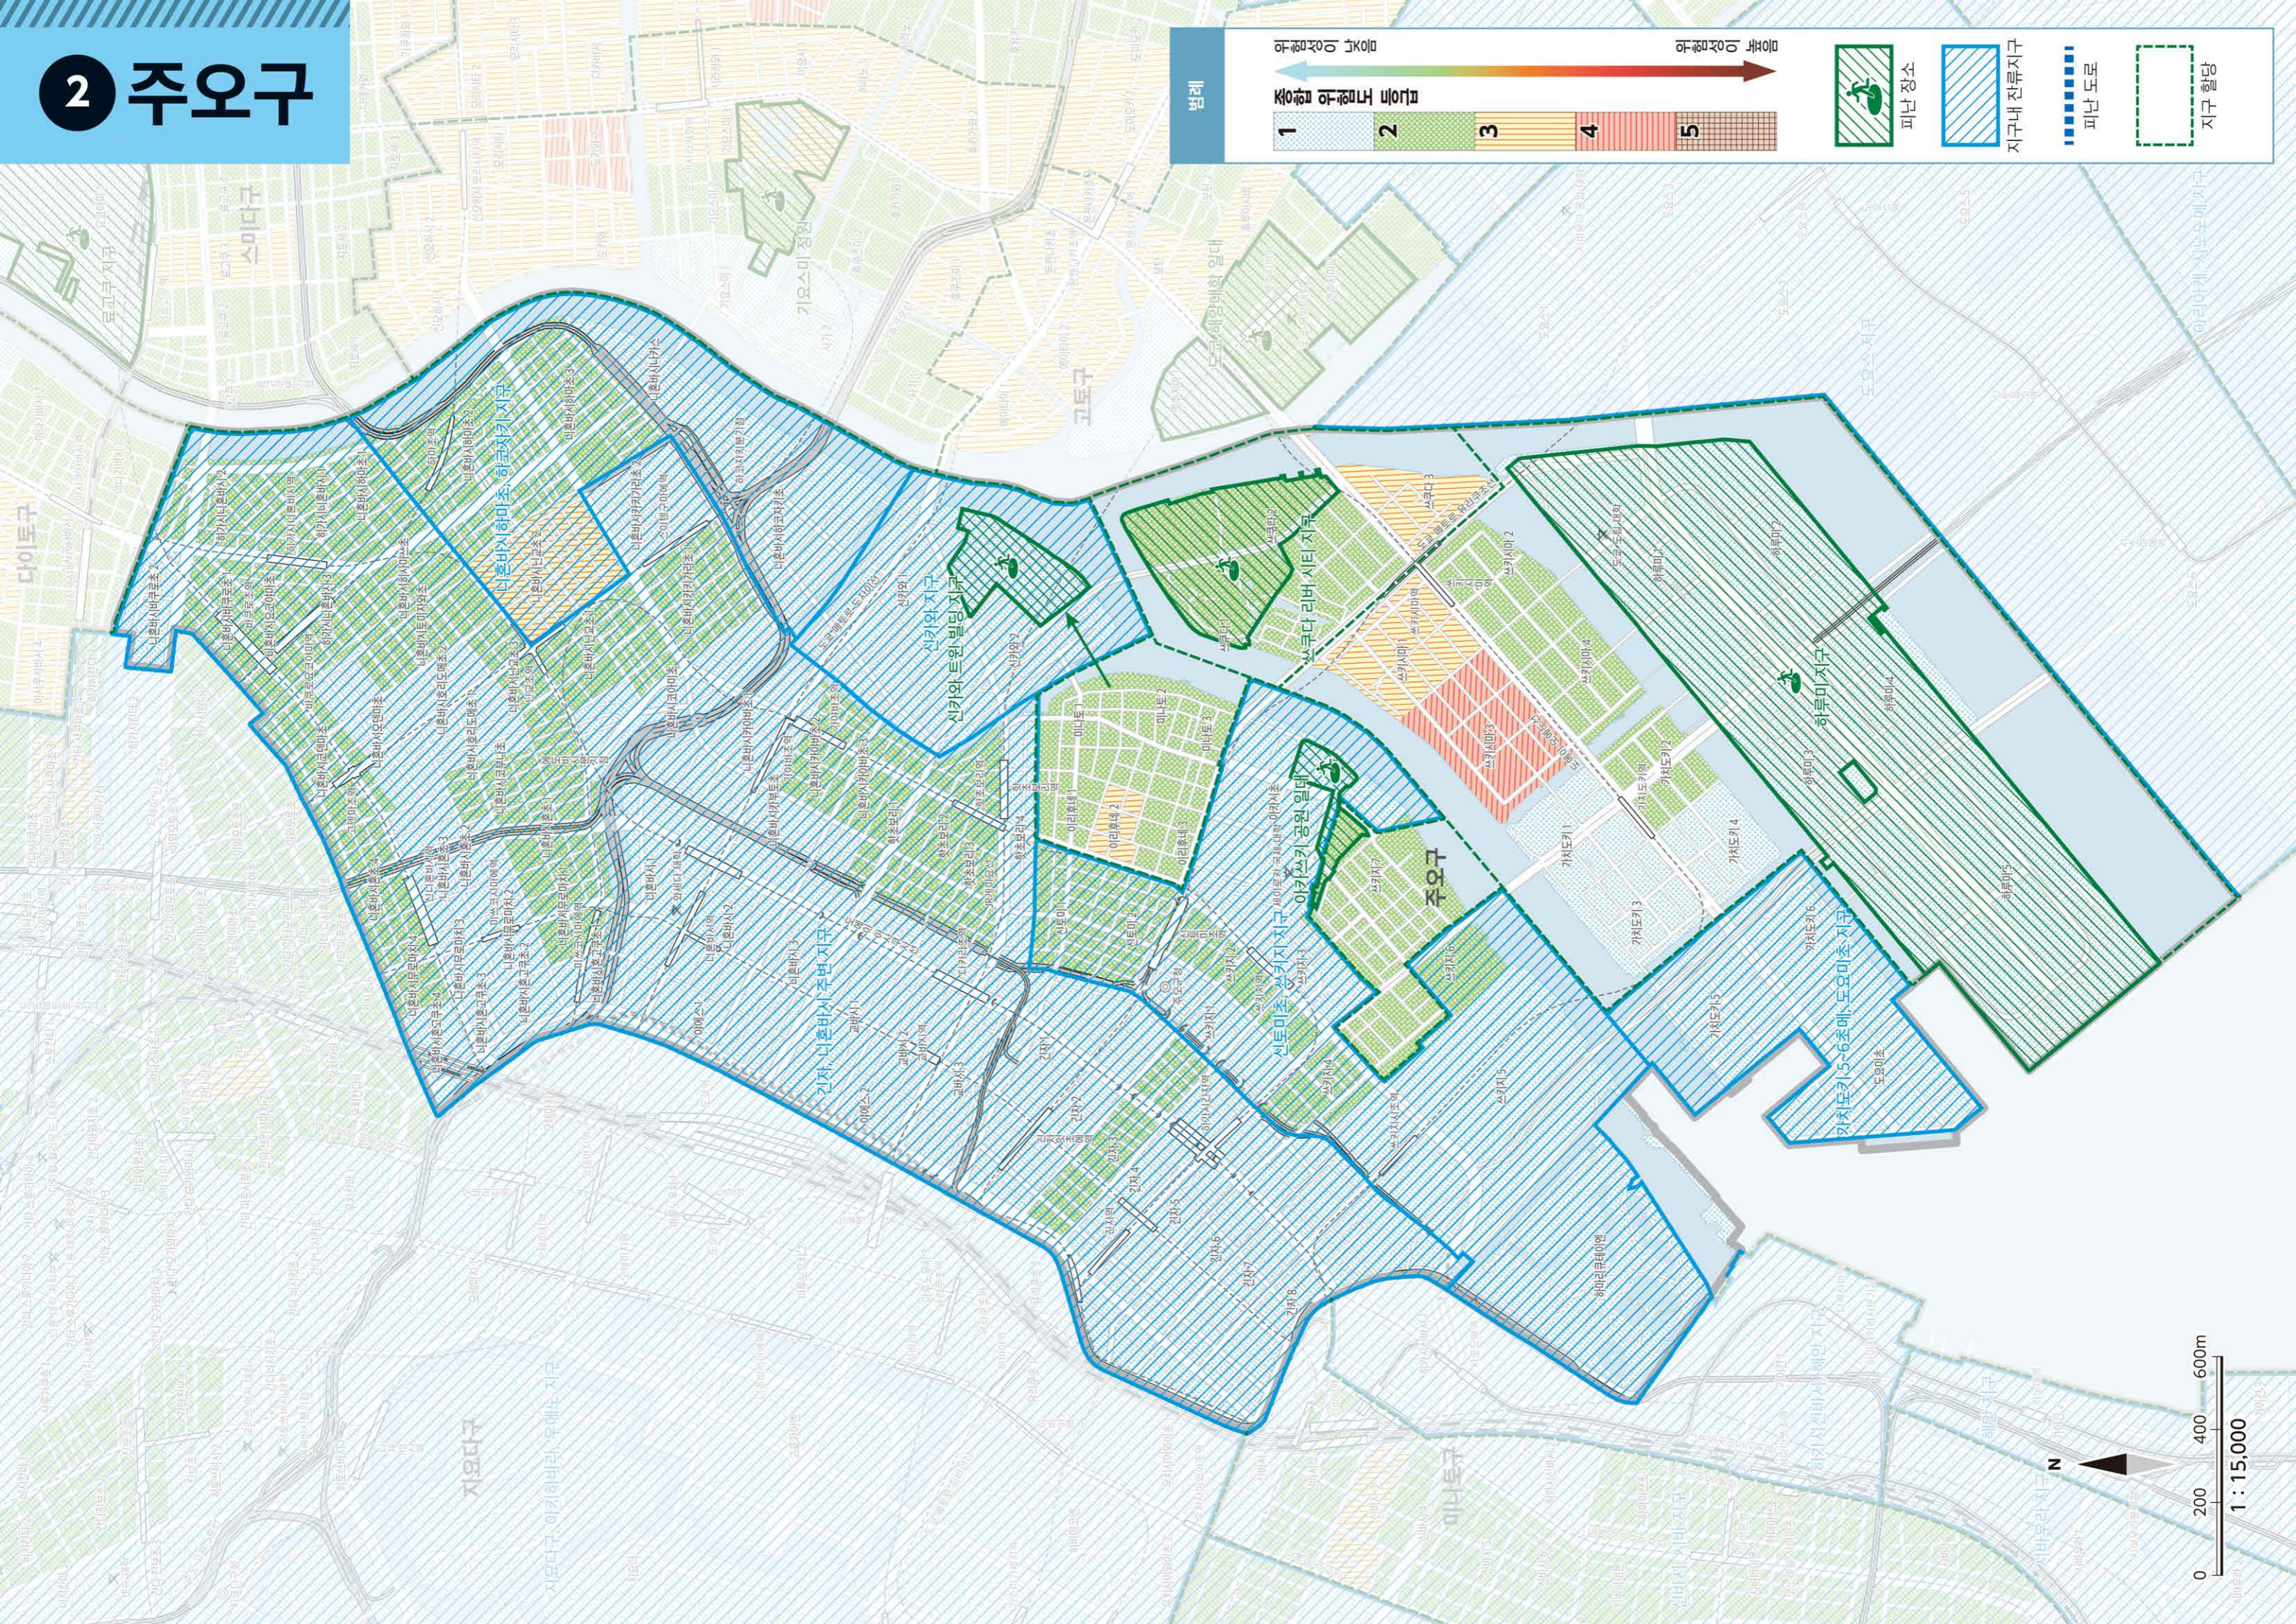

2 주요구

범례

← 하류미초 5구역
최고령 하류미 지역
1 2 3 4 5
→ 하류미초 1구역

피난 장소
지구내 잔류지구
피난 도로
지구 할당

지오지구

지오지구, 아키히라, 우메노지구

미나토구