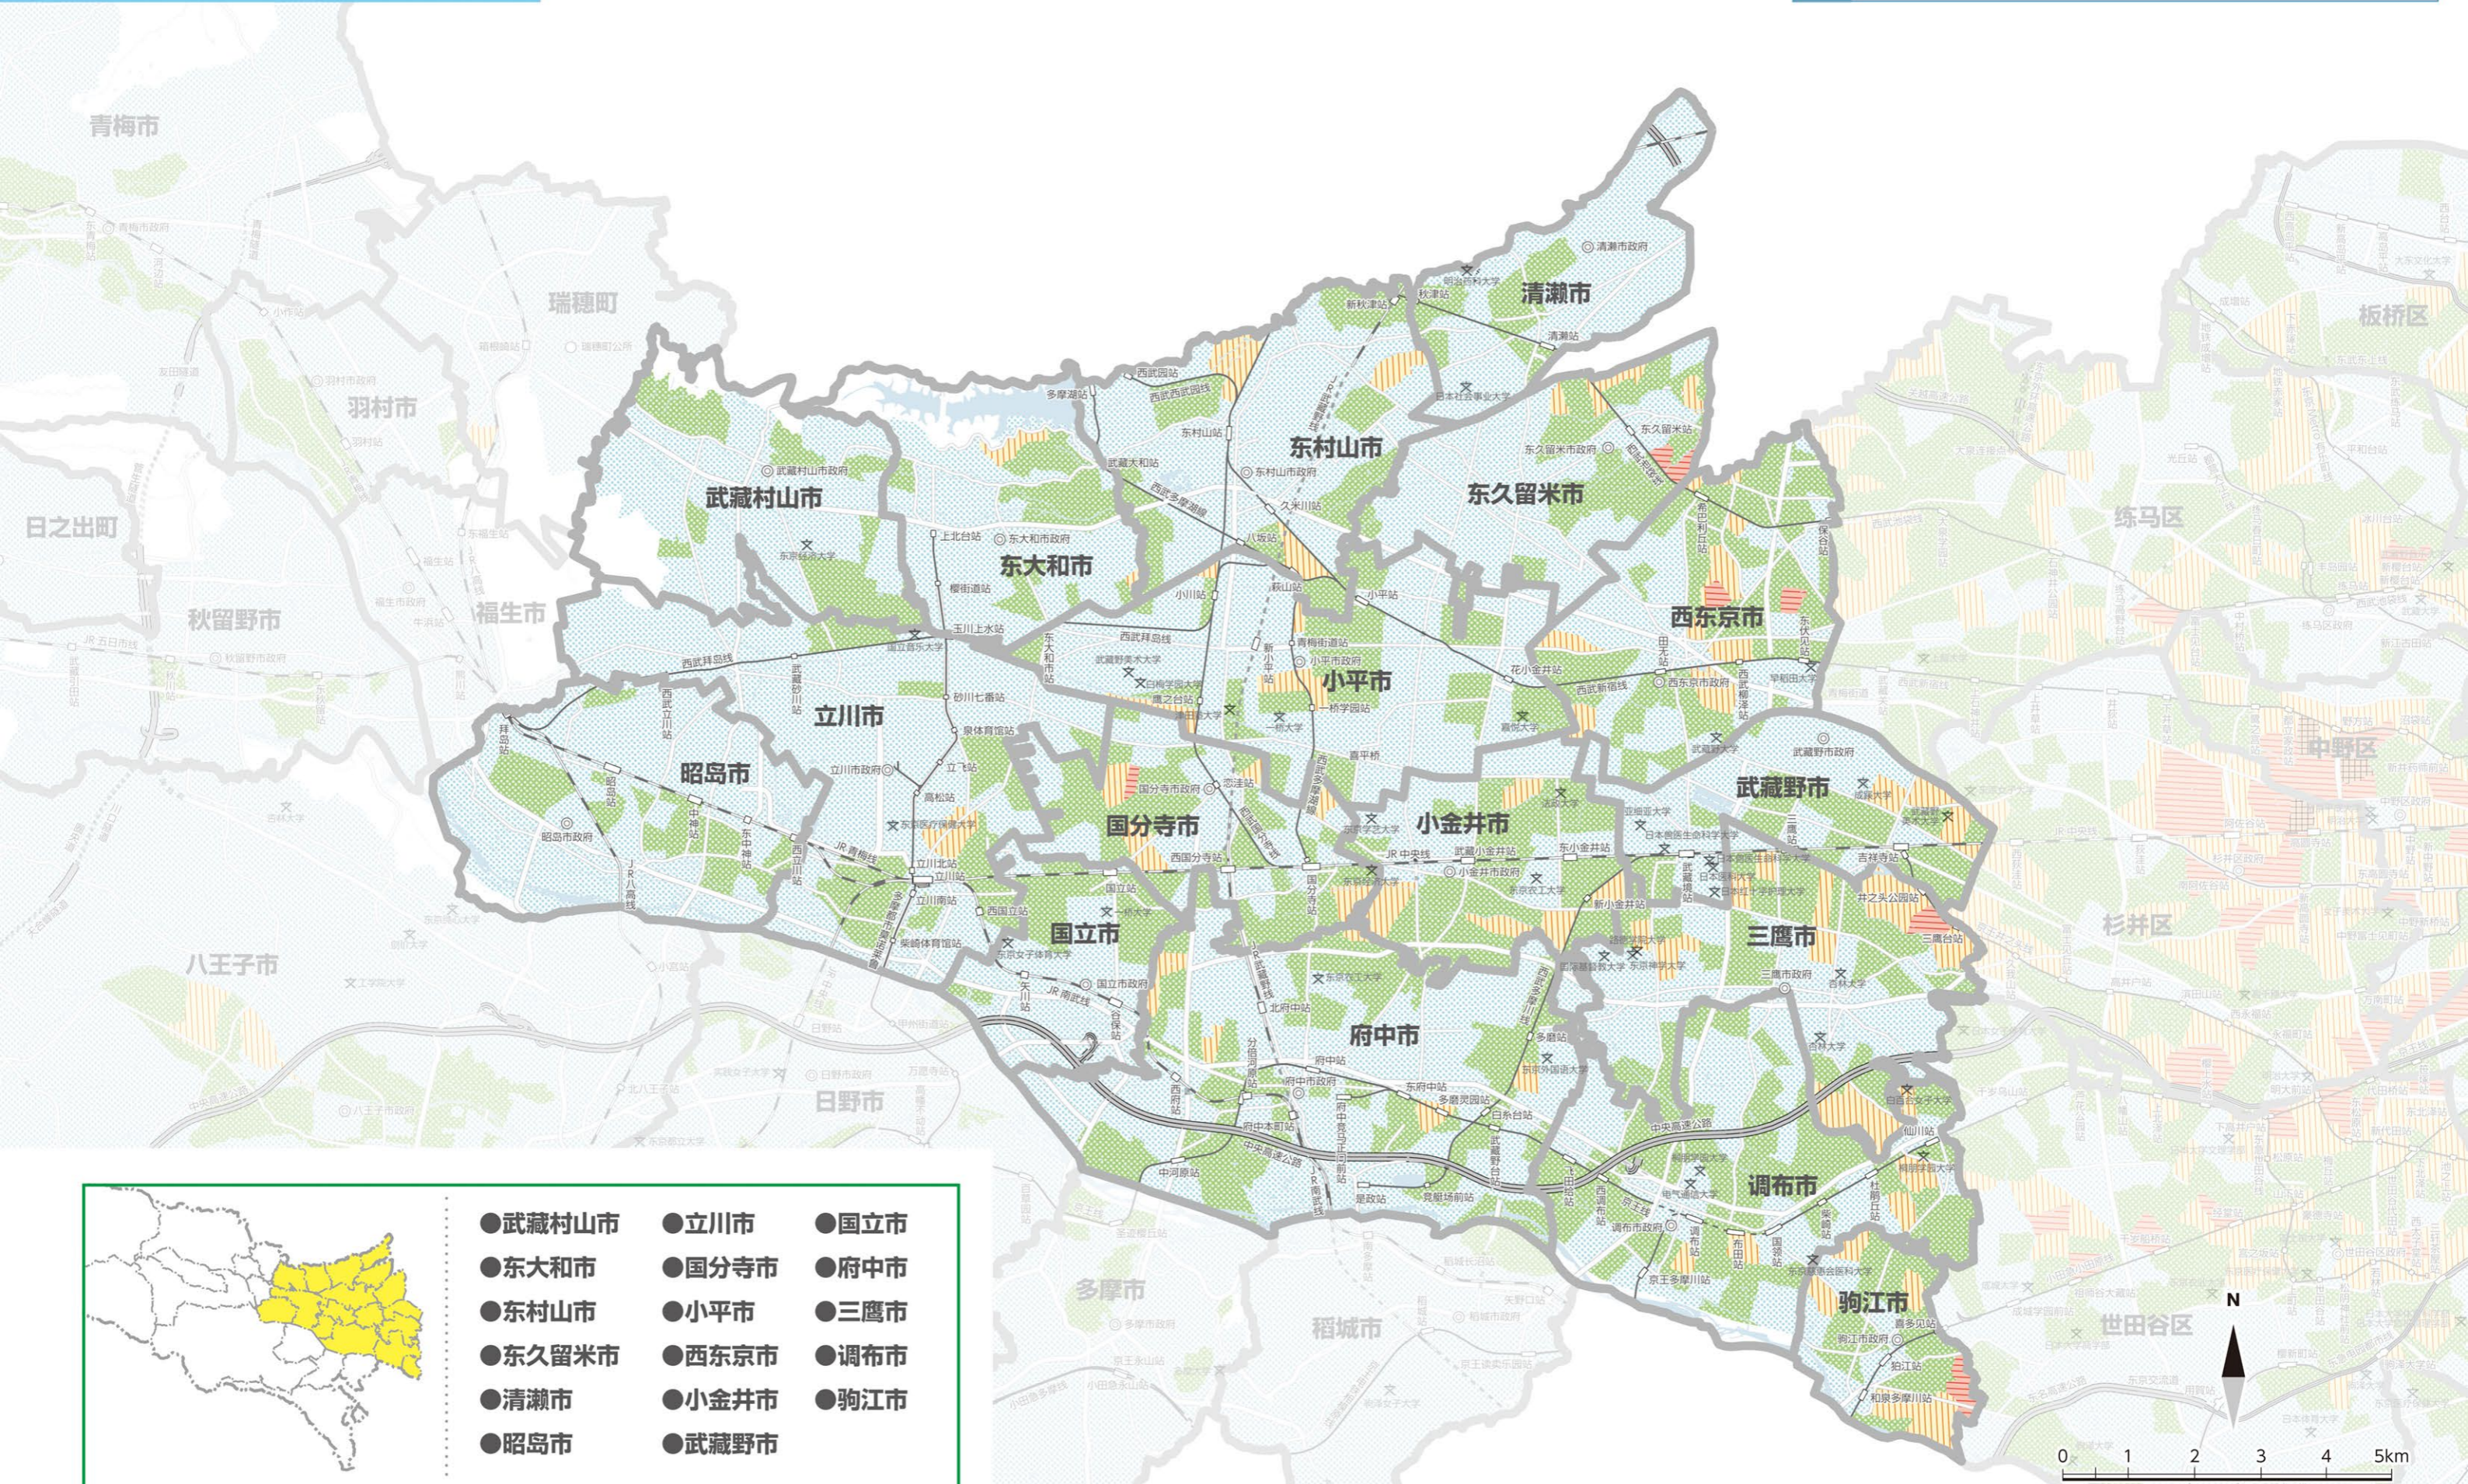

# 24 北多摩地区

- 武藏村山市
- 立川市
- 国立市
- 东大和市
- 国分寺市
- 府中市
- 东村山市
- 小平市
- 三鹰市
- 东久留米市
- 西东京市
- 调布市
- 清濑市
- 小金井市
- 驹江市
- 昭岛市
- 武藏野市