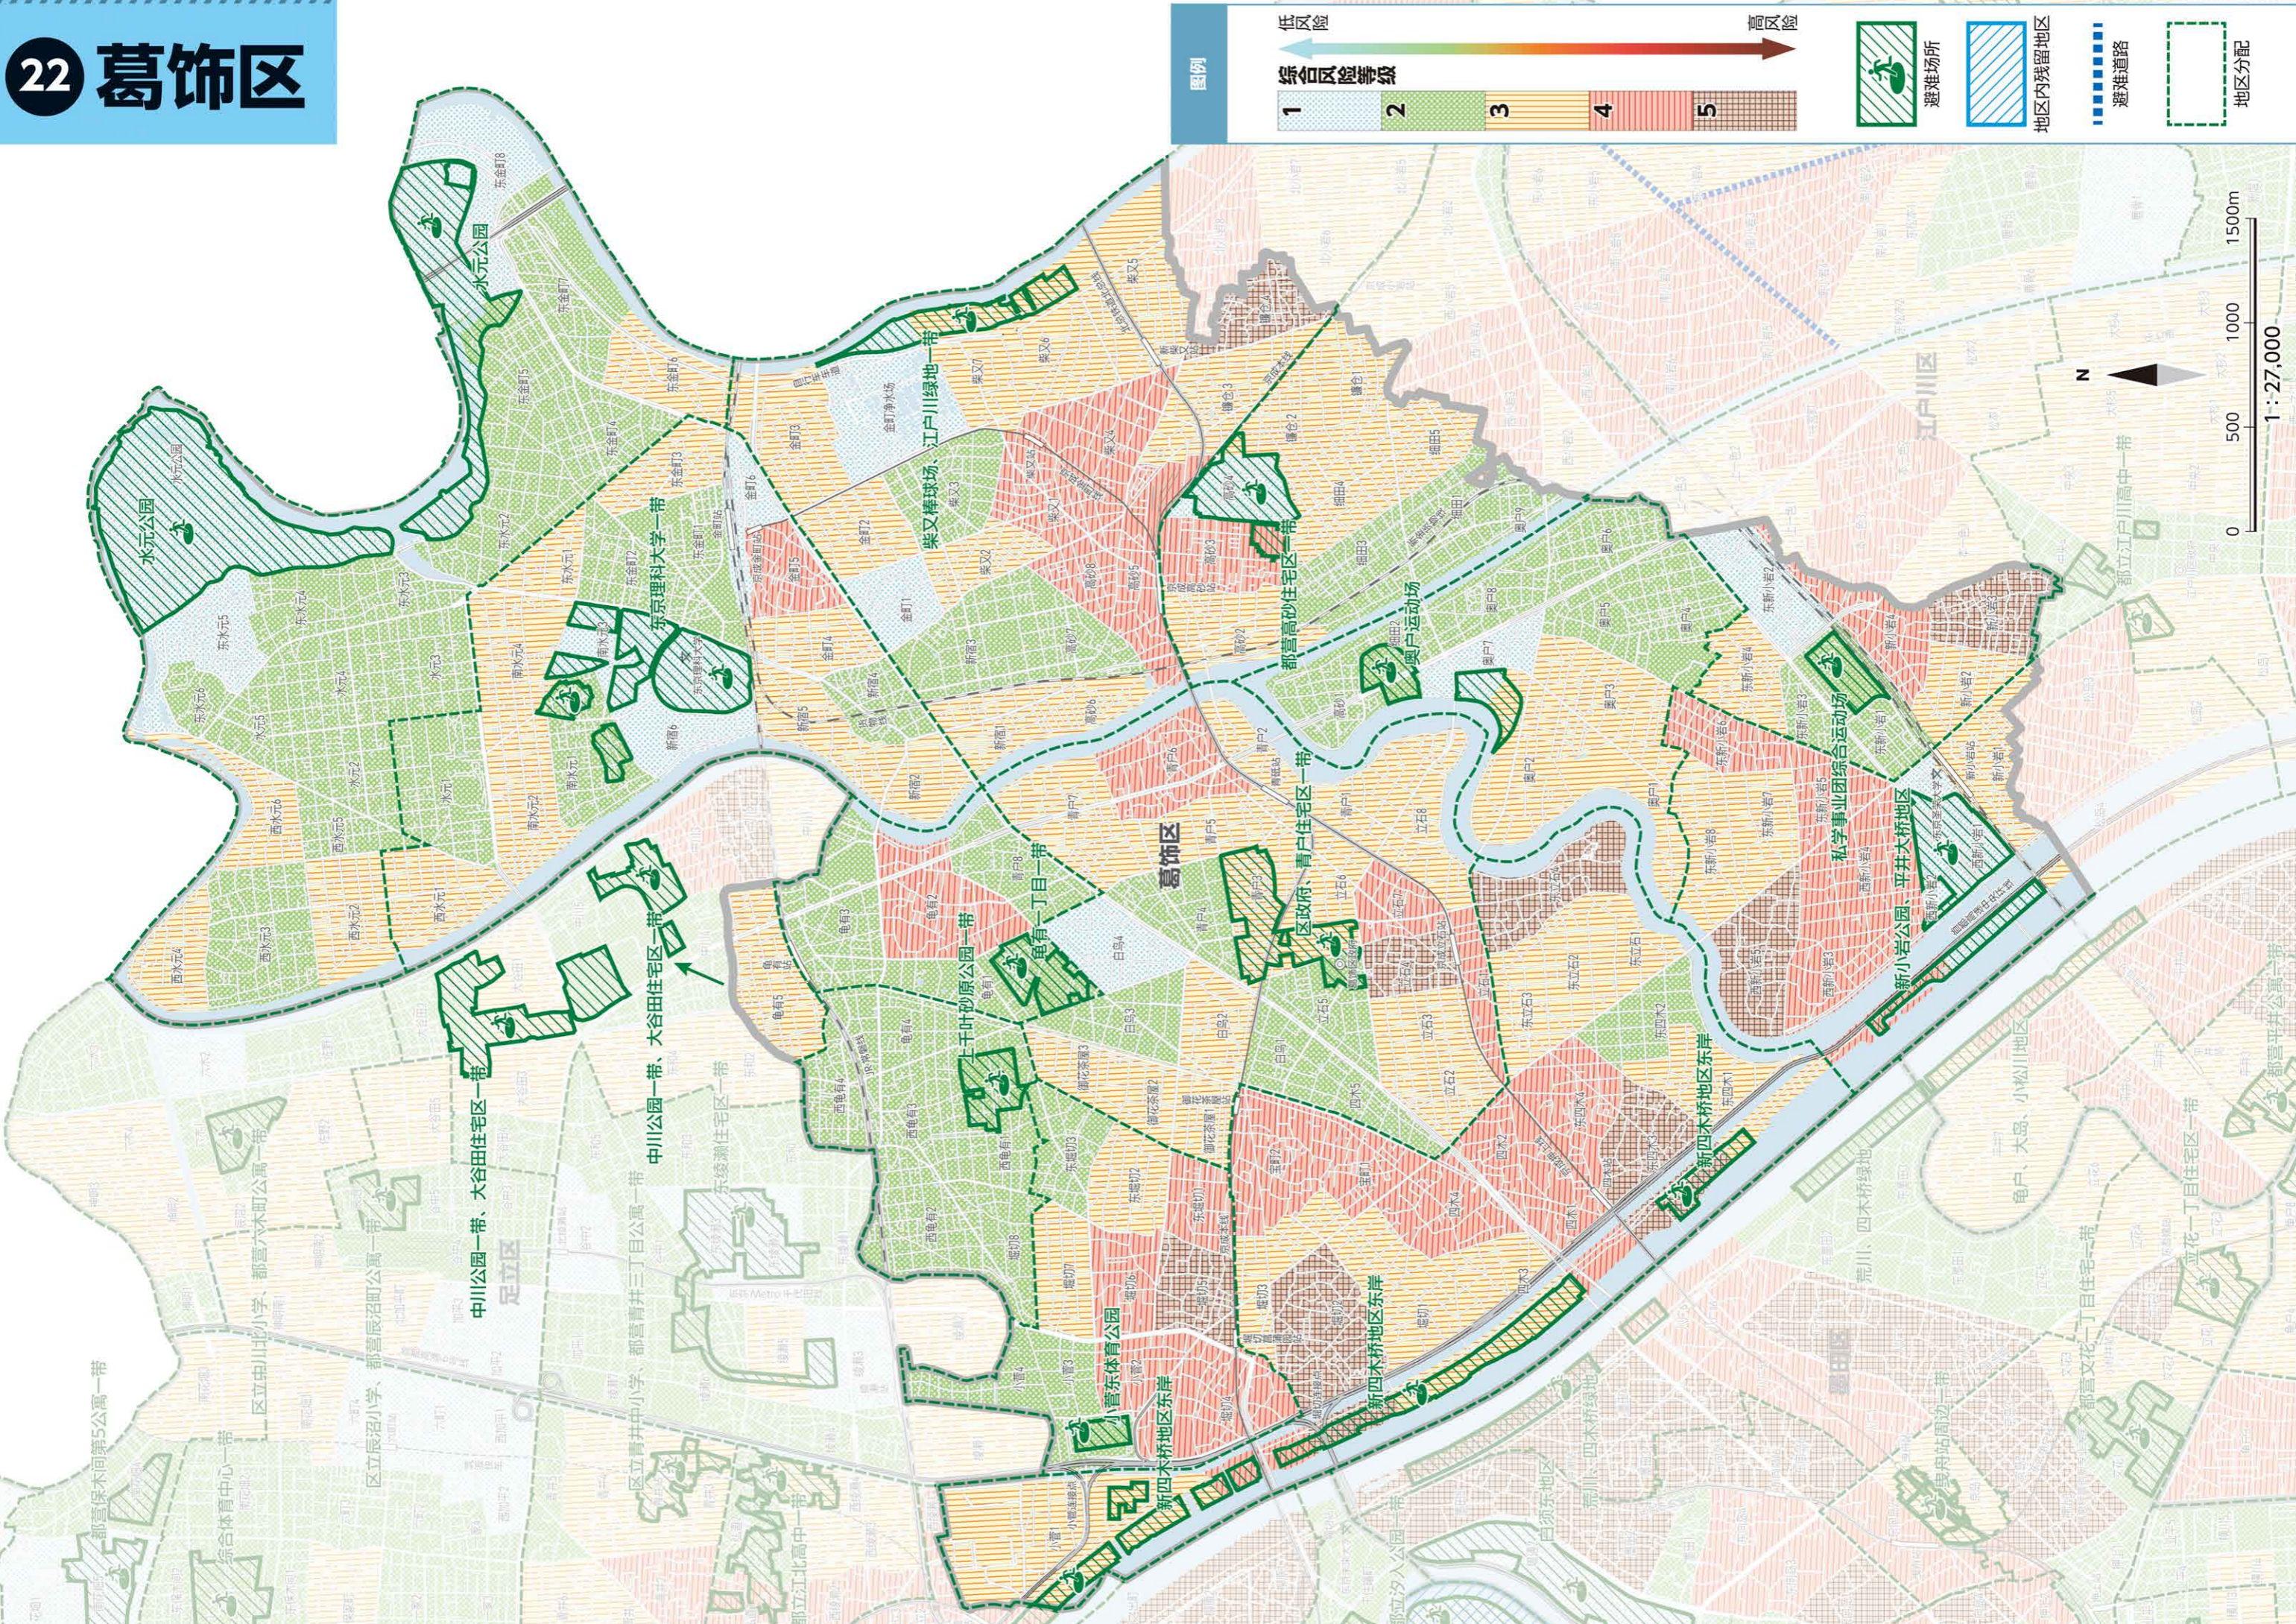

# 22 葛饰区

都营保木间第5公寓一带

综合体育中心一带

区立辰沼小学、都营辰沼町公寓一带

中川公园一带、大谷田住宅区一带

区立青井中小学、都营青井三丁目公寓一带

东麦瀬住宅区一带

西龟有2、西龟有3、西龟有4、西龟有5

龟有1丁目一带

上千叶砂原公园一带

菅东体育公园

新四木桥地区东岸

区政府、青户住宅区一带

奥户运动场

都营高砂住宅区一带

柴又棒球场、江戸川绿地一带

水元公园

水元公园

私立事业团综合运动场

新小岩公园、平井大桥地区

荒川、四木桥绿地

都营平井公寓一带

立花一丁目住宅区一带

都营立花一丁目住宅区一带

都营立花一丁目住宅区一带

都营立花一丁目住宅区一带