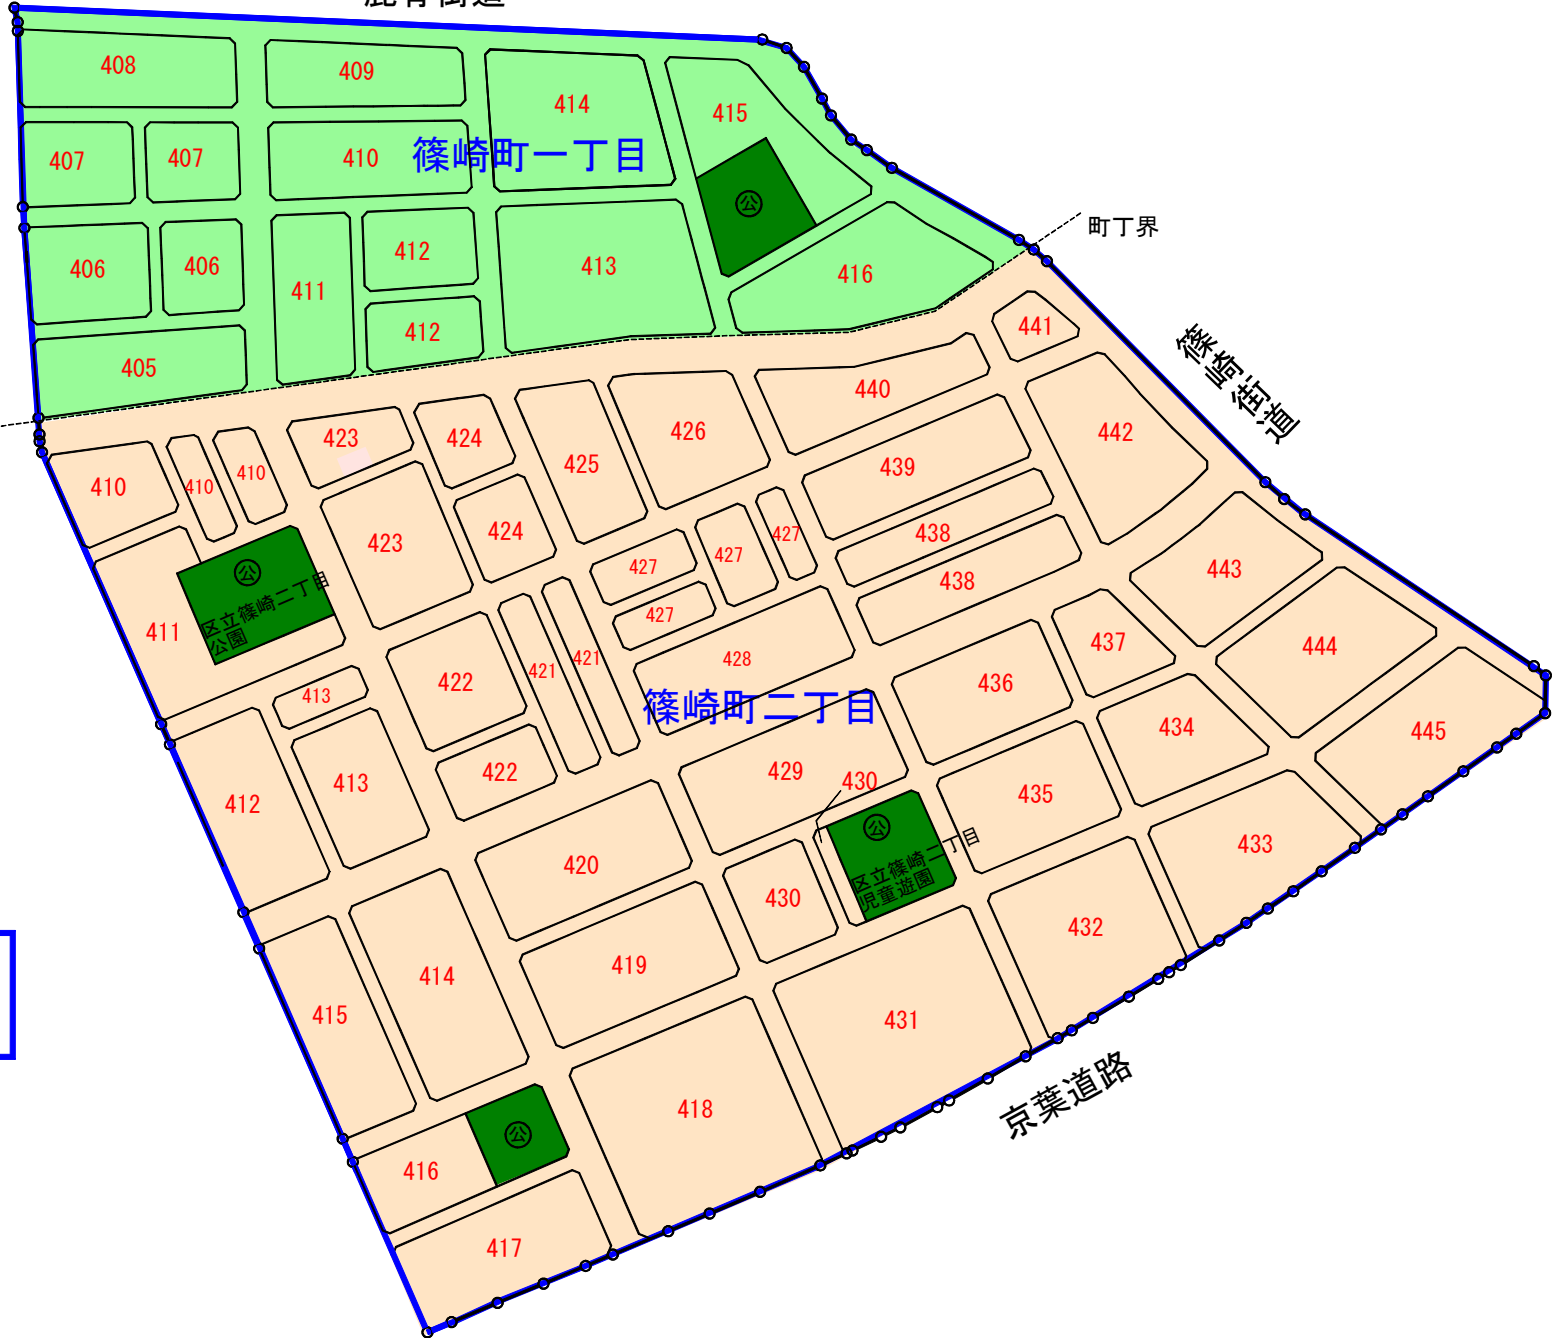

江戸川区

鹿骨街道

町丁界

葛西臨海道路

篠崎町二丁目

京葉道路

篠崎駅東部地区

凡 例

412	地番 (親番号)
-----	----------