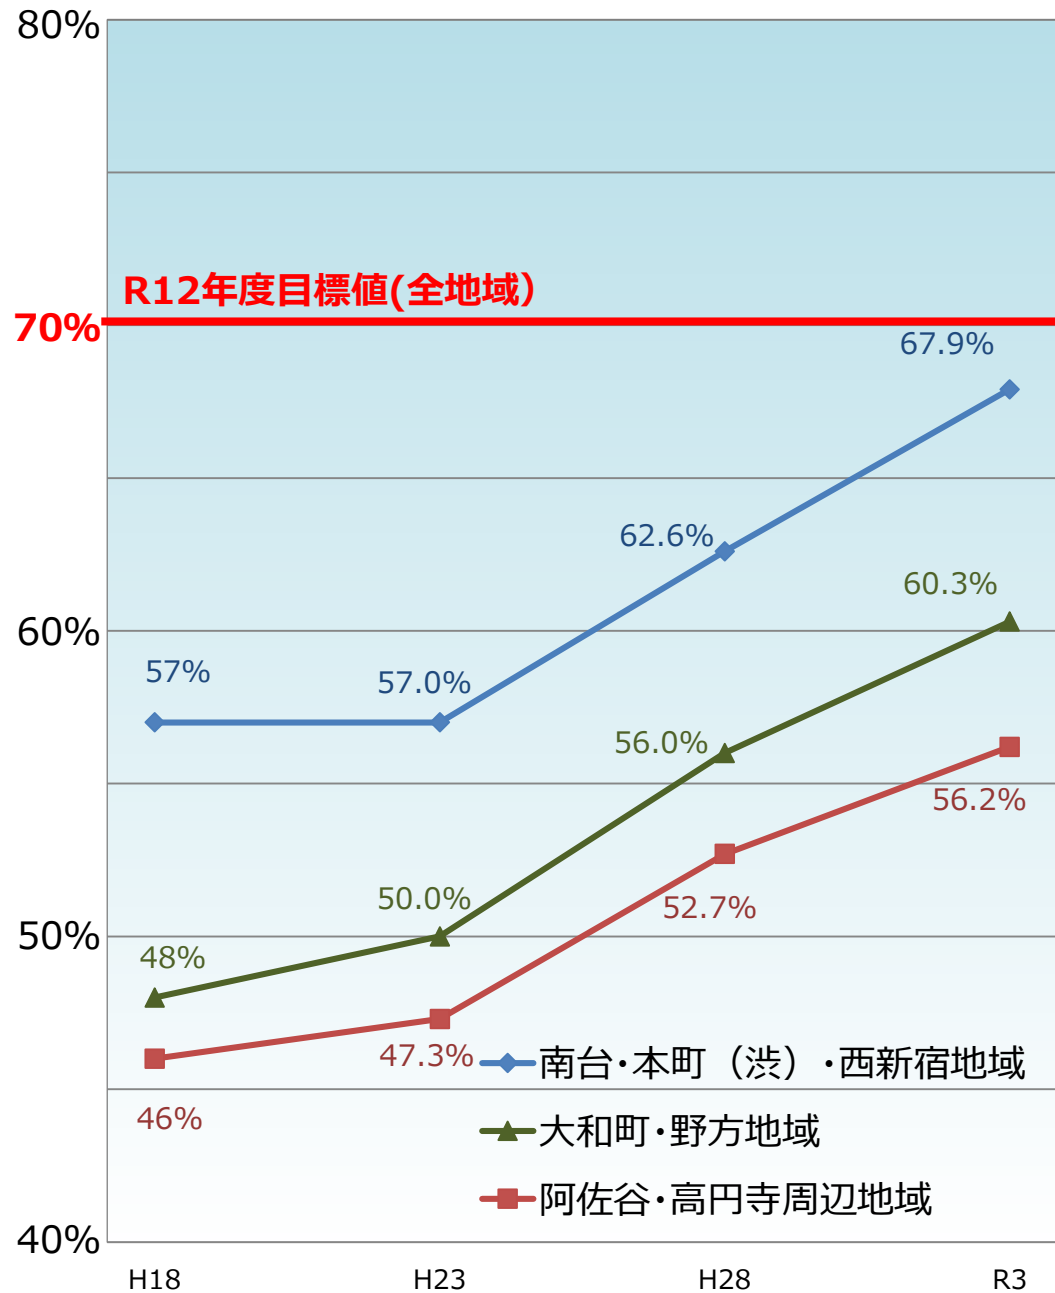

中野区内の整備地域における不燃領域率と延焼遮断帯形成率の推移

不燃領域率

延焼遮断帯形成率