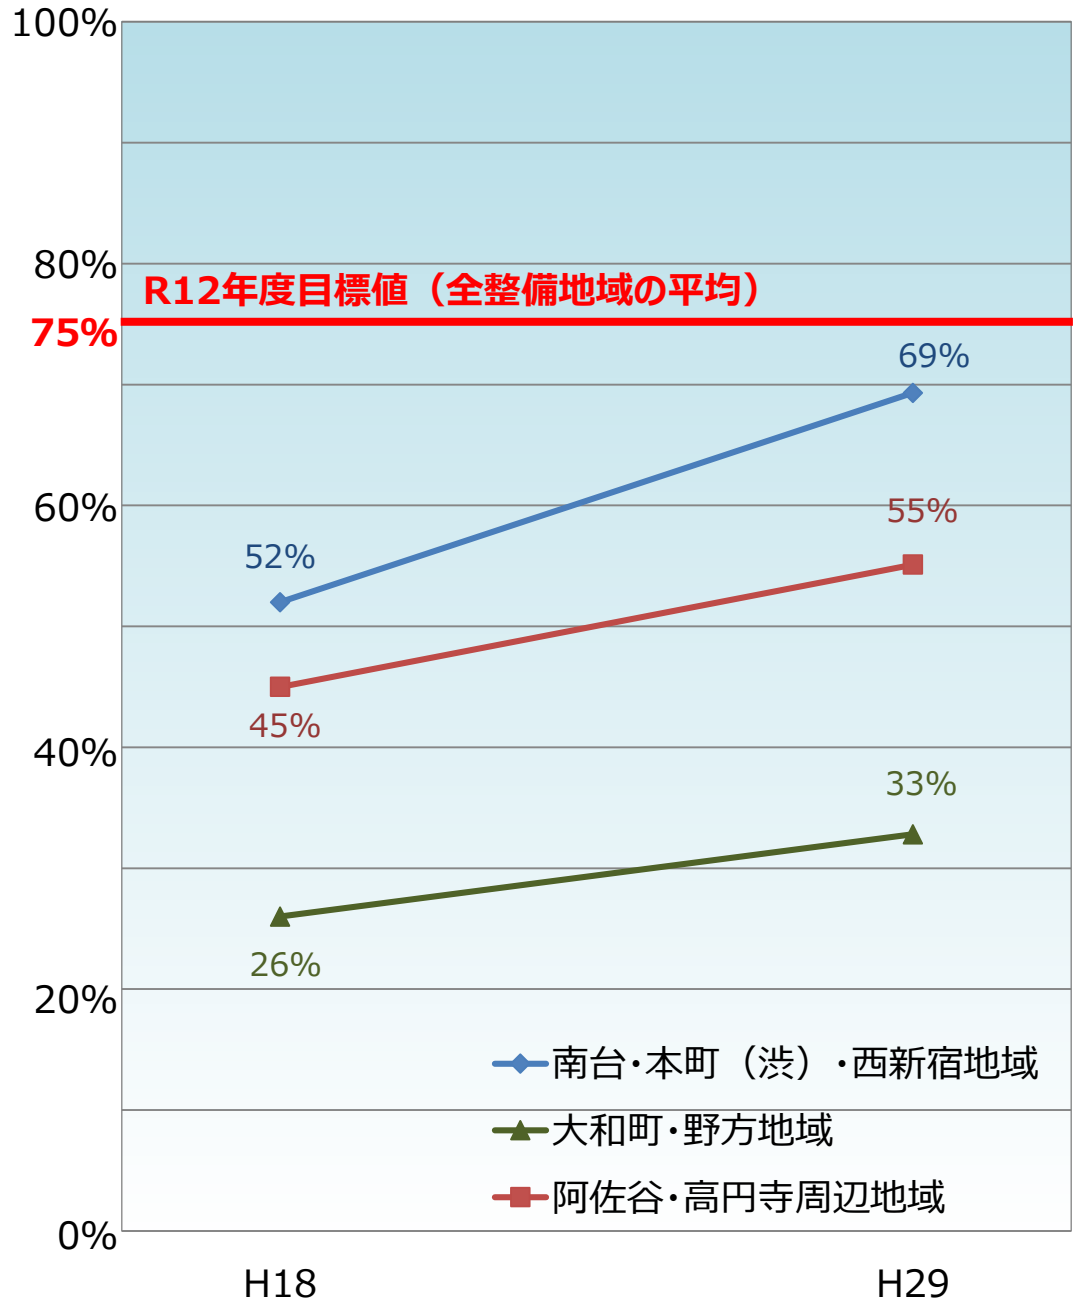

中野区内の整備地域における不燃領域率と延焼遮断帯形成率の推移

不燃領域率

延焼遮断帯形成率