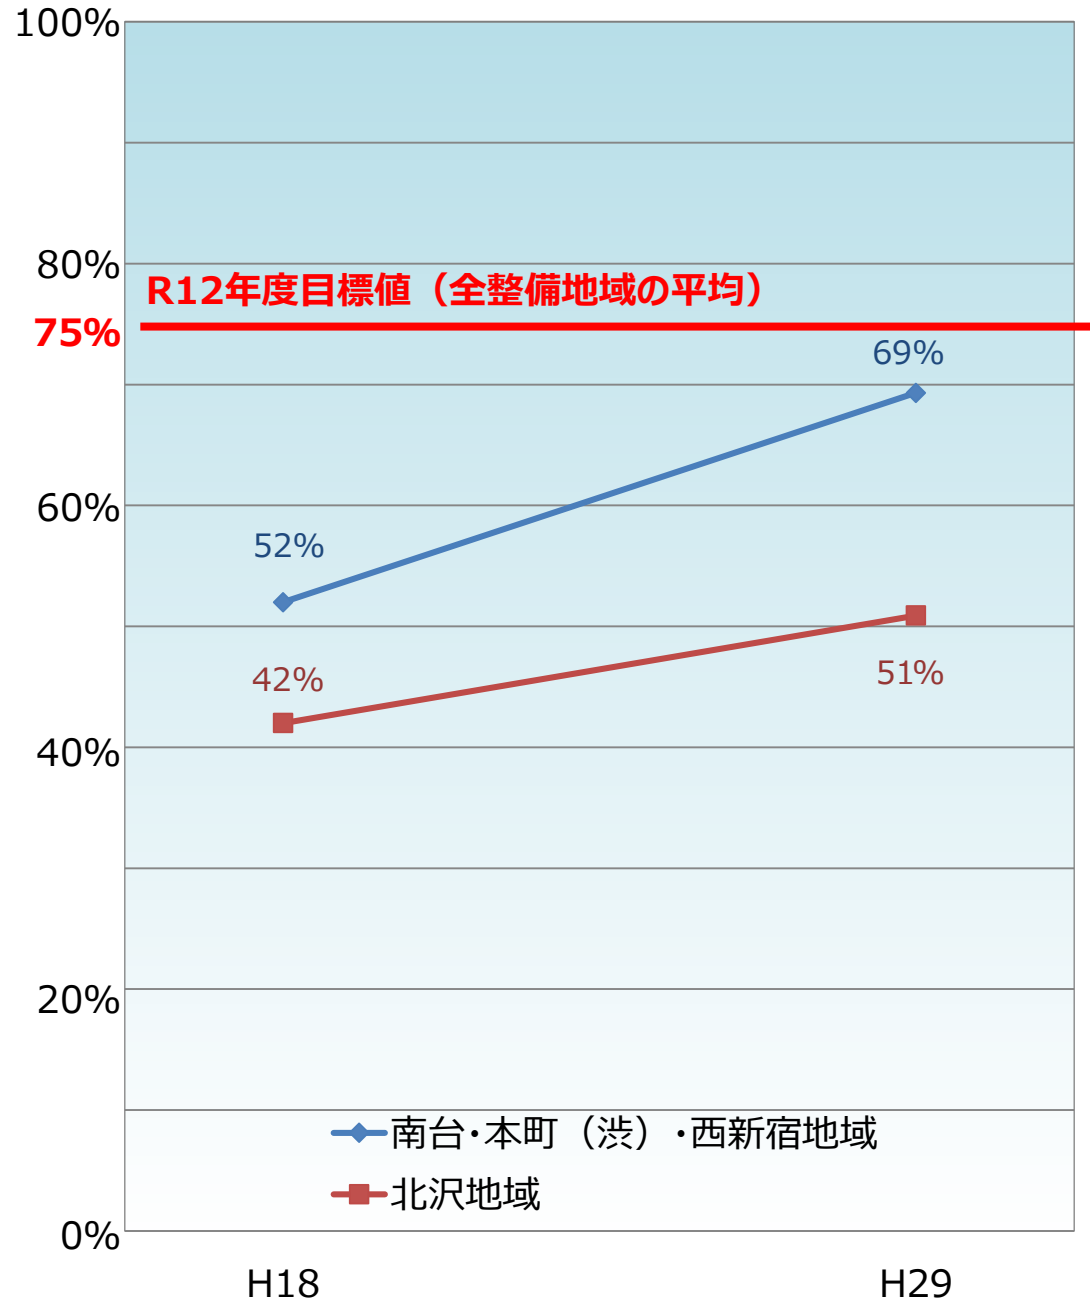

# 渋谷区内の整備地域における不燃領域率と延焼遮断帯形成率の推移

不燃領域率

延焼遮断帯形成率