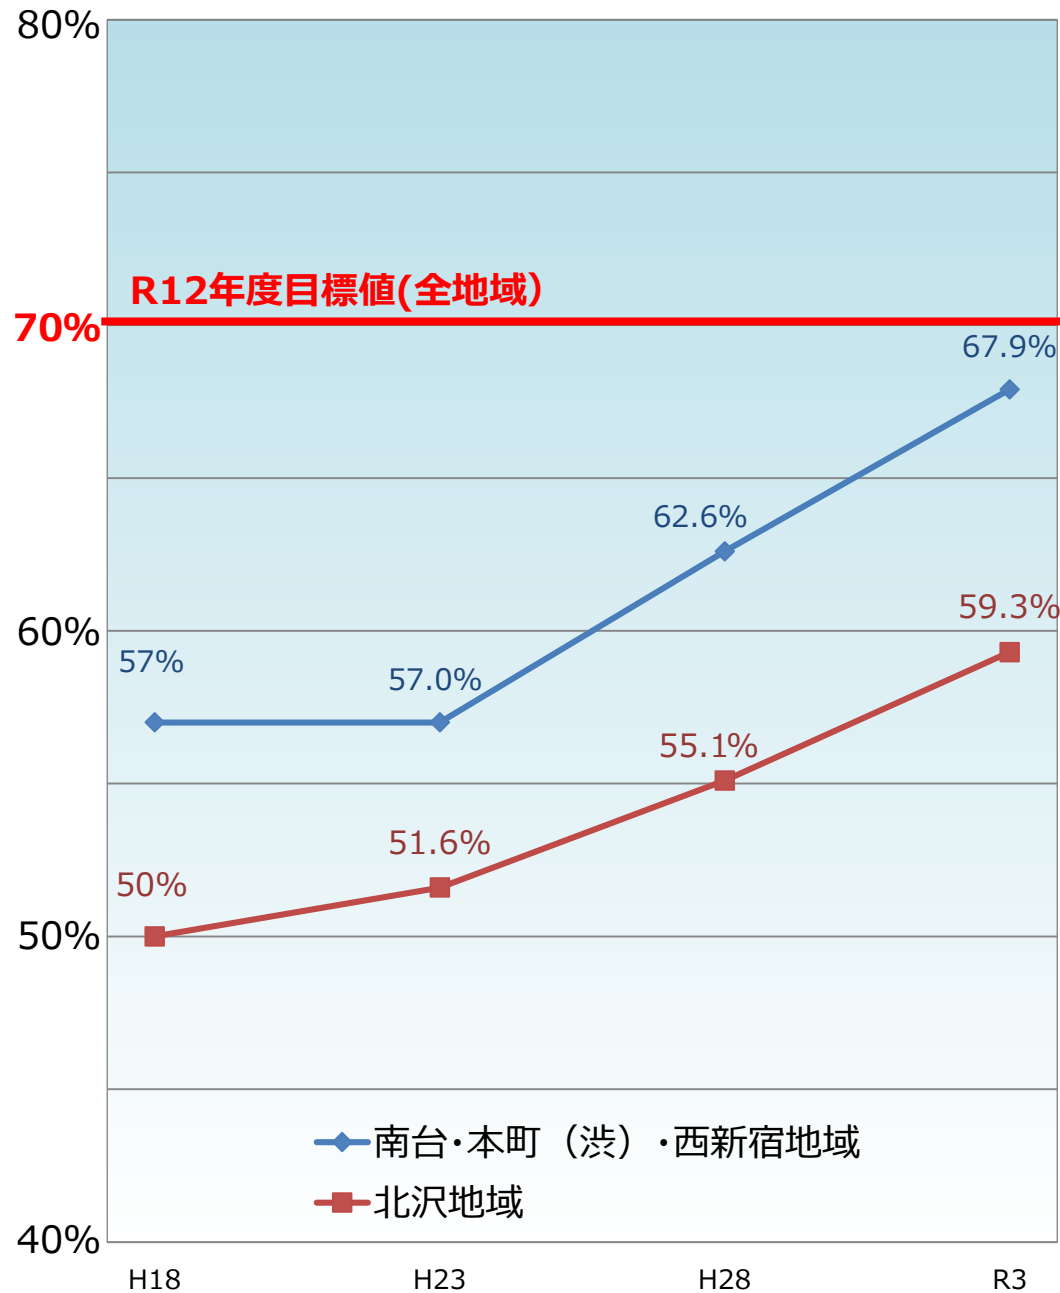

# 渋谷区内の整備地域における不燃領域率と延焼遮断帯形成率の推移

不燃領域率

延焼遮断帯形成率