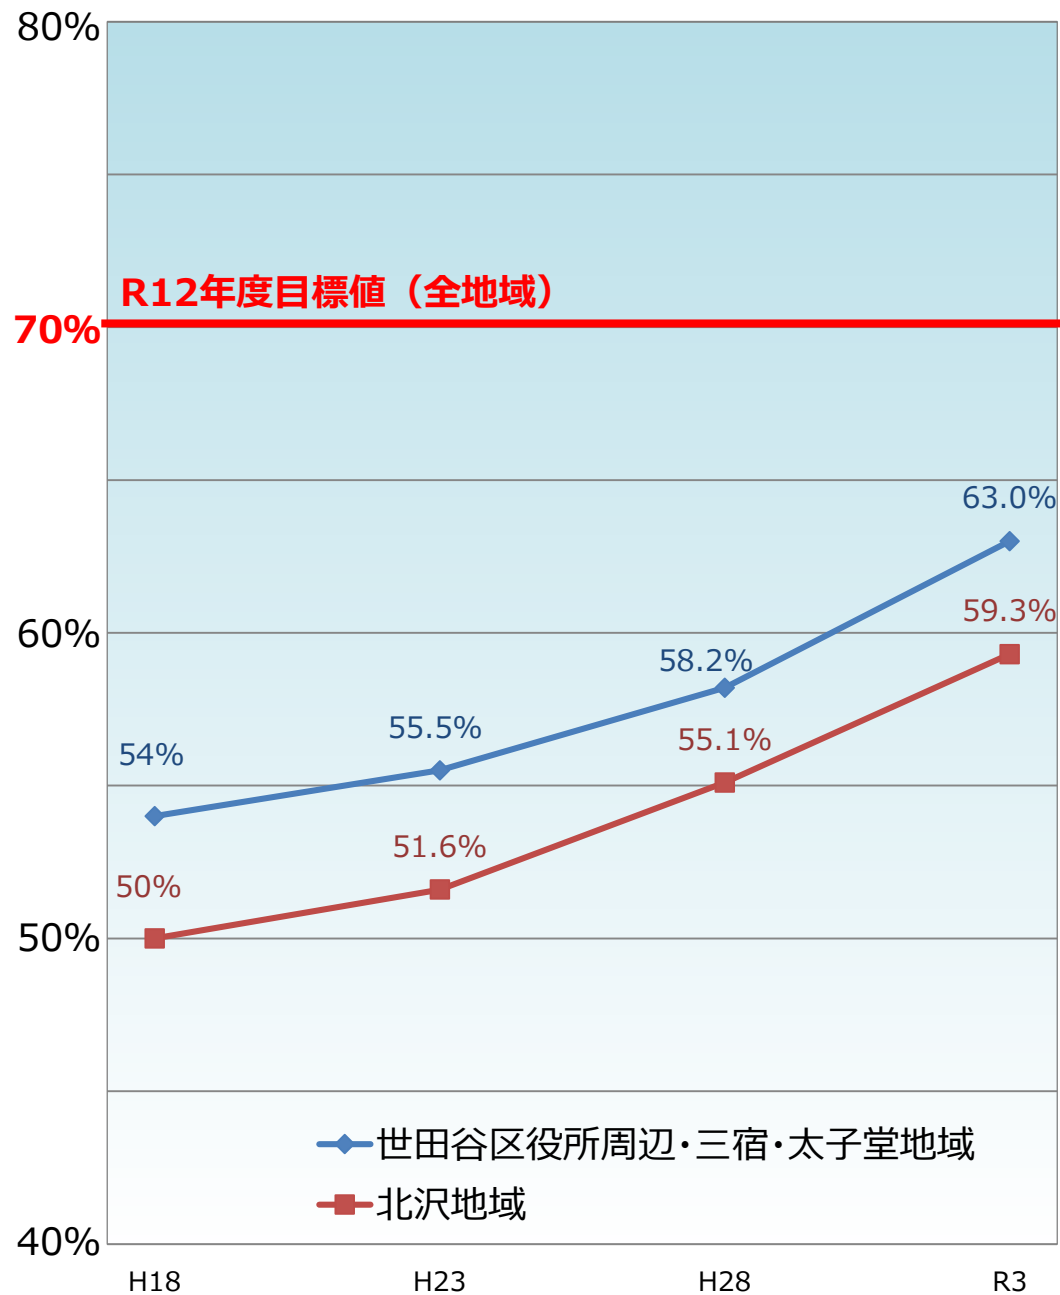

世田谷区内の整備地域における不燃領域率と延焼遮断帯形成率の推移

不燃領域率

延焼遮断帯形成率