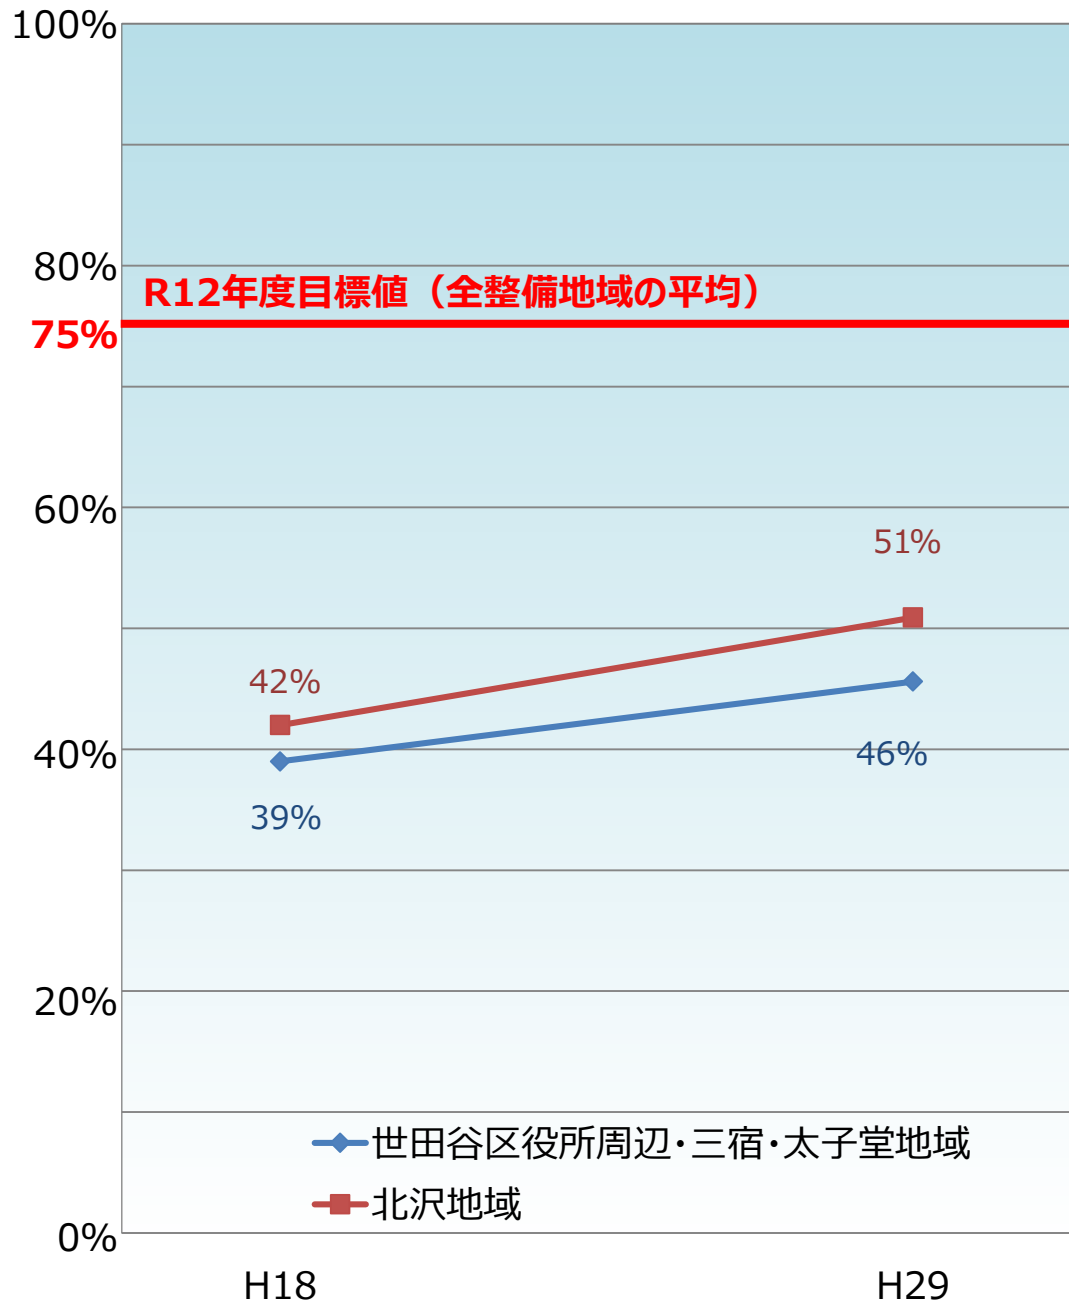

世田谷区内の整備地域における不燃領域率と延焼遮断帯形成率の推移

不燃領域率

延焼遮断帯形成率