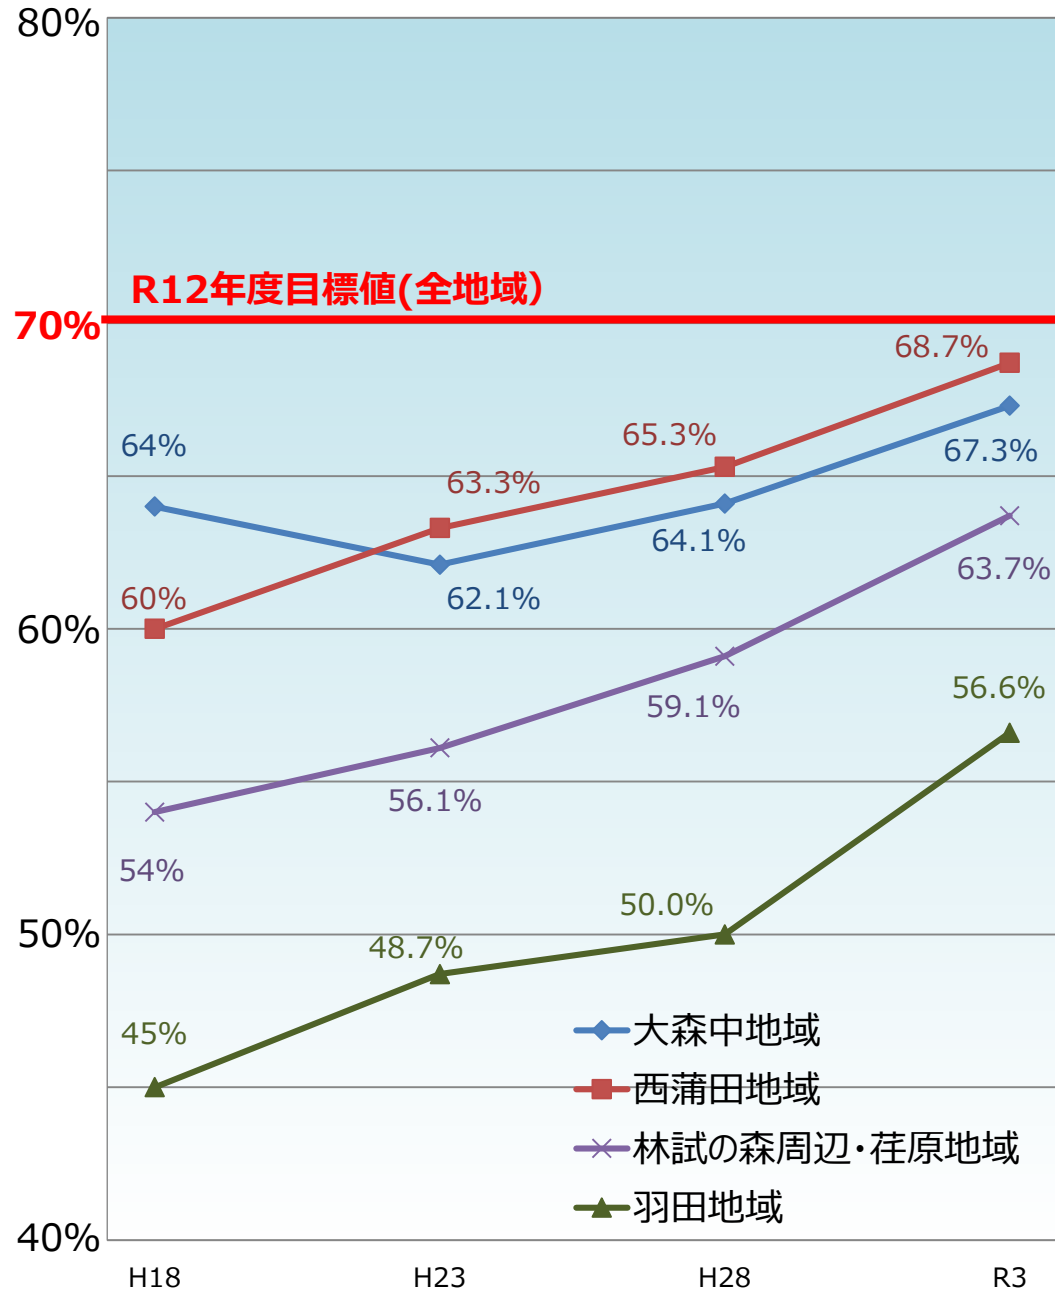

大田区内の整備地域における不燃領域率と延焼遮断帯形成率の推移

不燃領域率

延焼遮断帯形成率