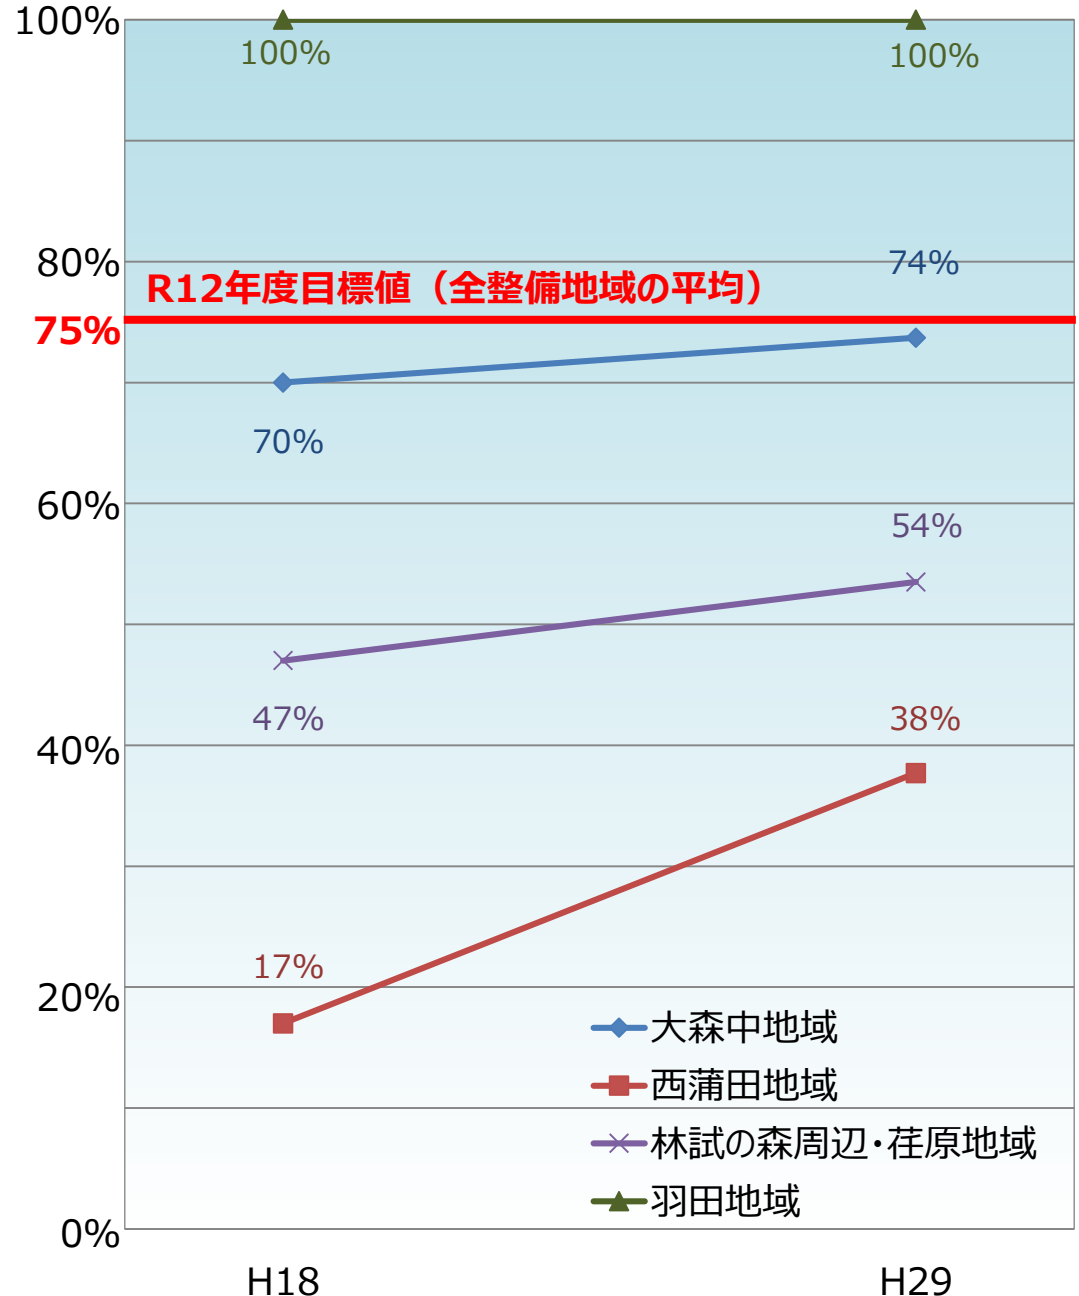

大田区内の整備地域における不燃領域率と延焼遮断帯形成率の推移

不燃領域率

延焼遮断帯形成率