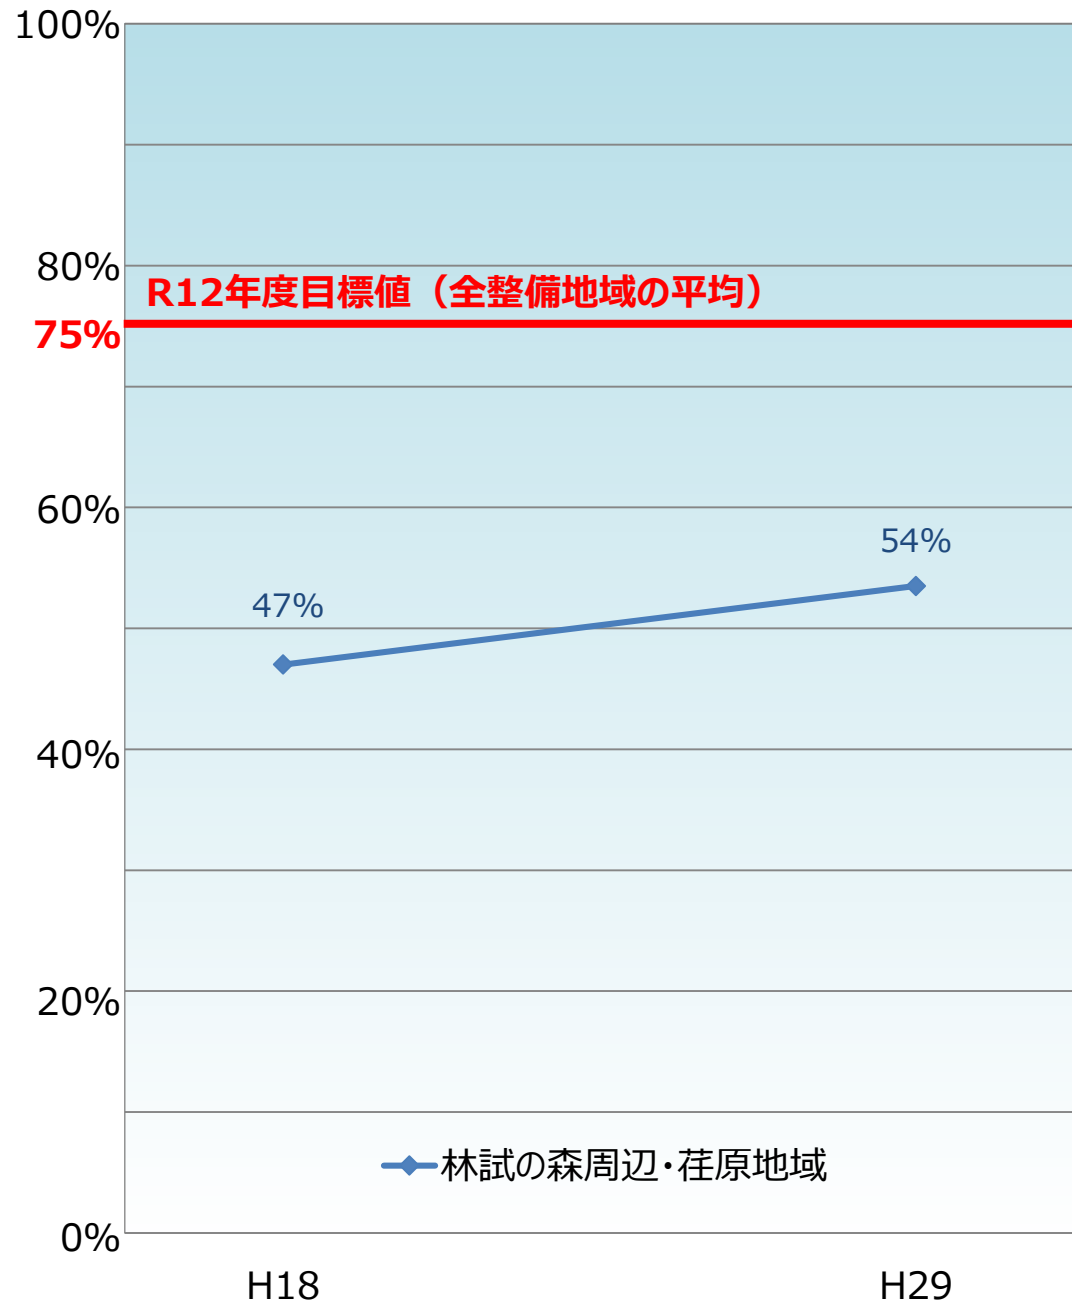

目黒区内の整備地域における不燃領域率と延焼遮断帯形成率の推移

不燃領域率

延焼遮断帯形成率