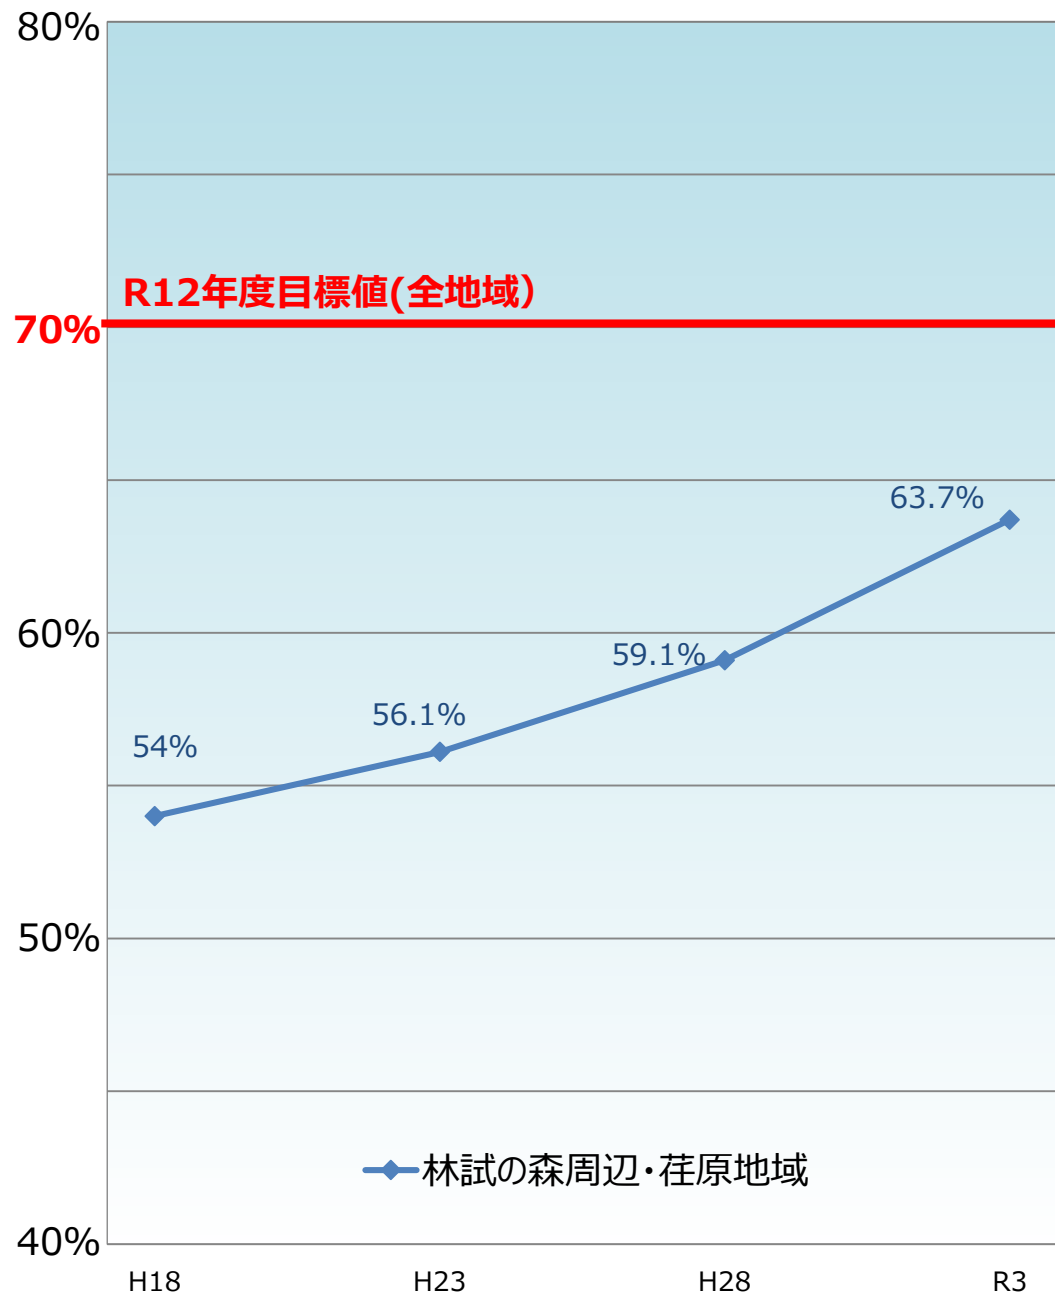

目黒区内の整備地域における不燃領域率と延焼遮断帯形成率の推移

不燃領域率

延焼遮断帯形成率