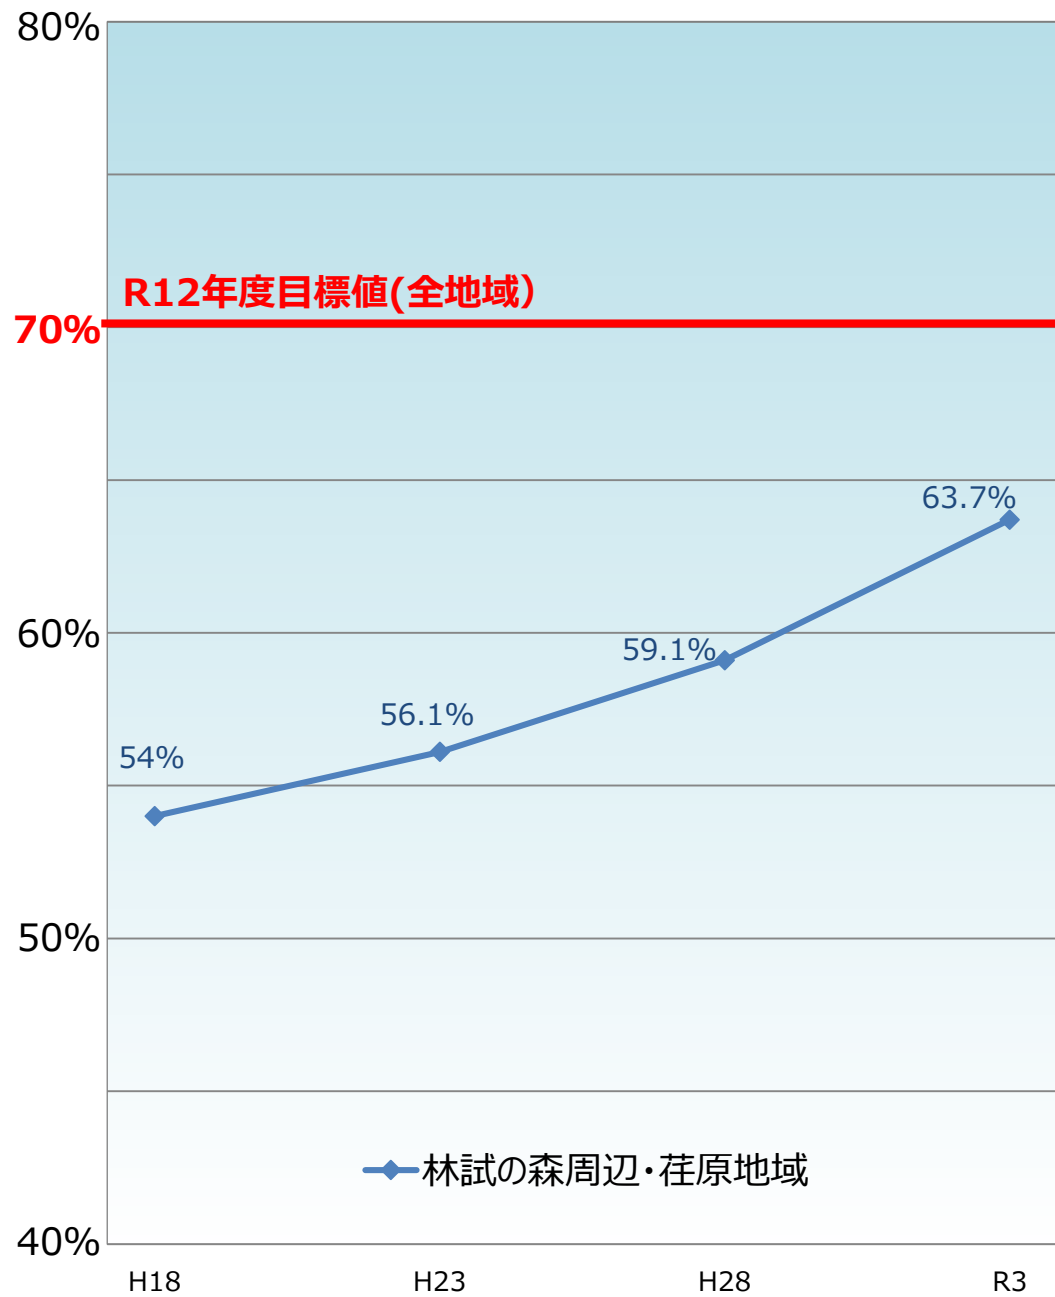

品川区内の整備地域における不燃領域率と延焼遮断帯形成率の推移

不燃領域率

延焼遮断帯形成率