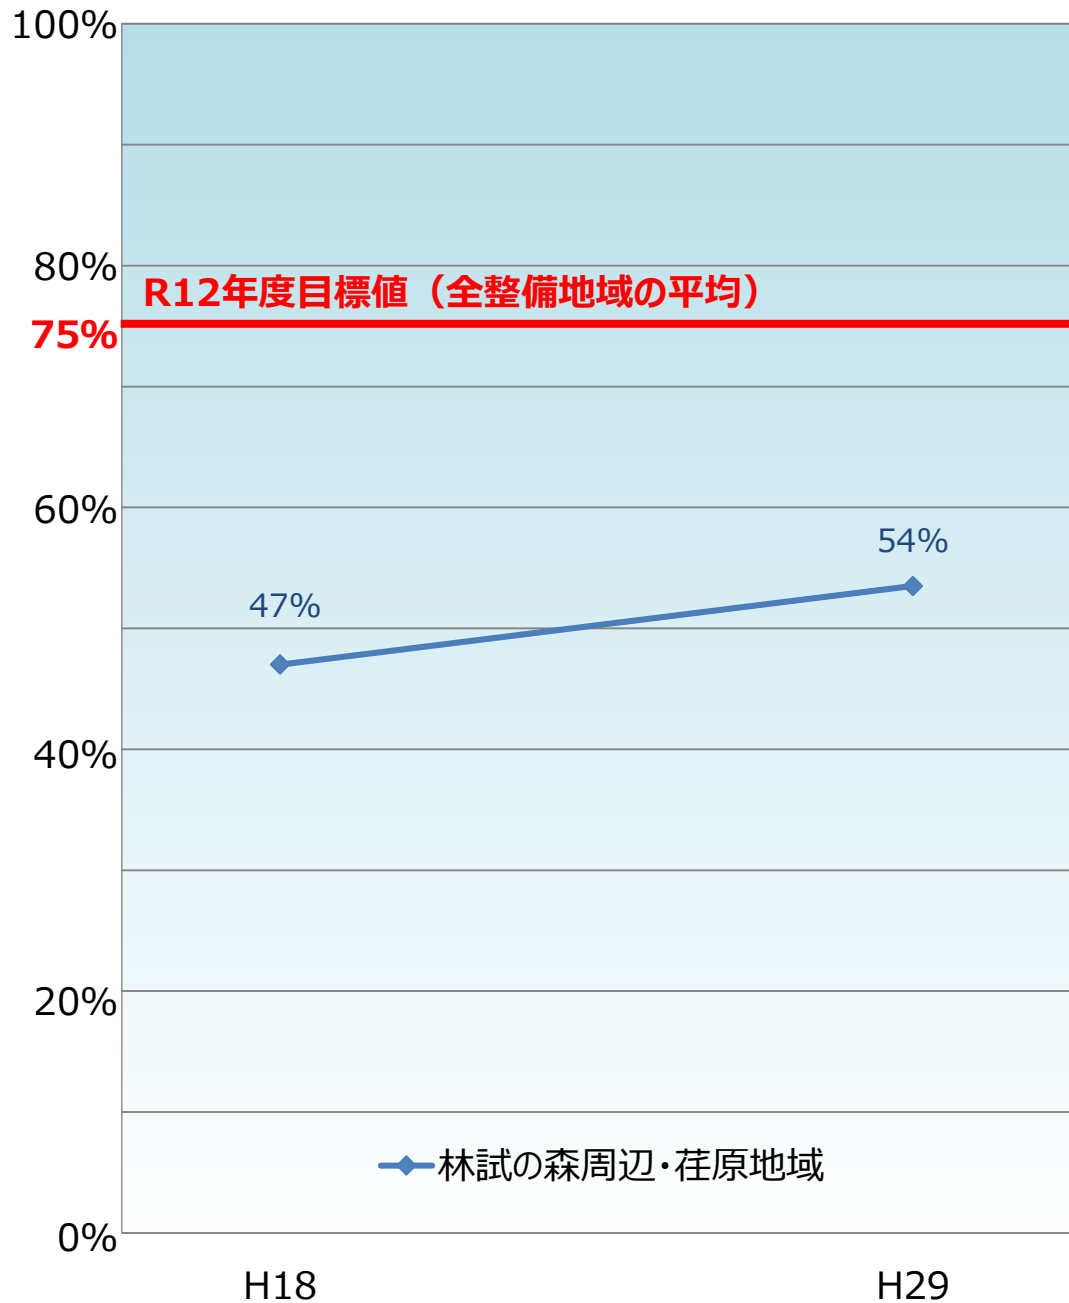

品川区内の整備地域における不燃領域率と延焼遮断帯形成率の推移

不燃領域率

延焼遮断帯形成率