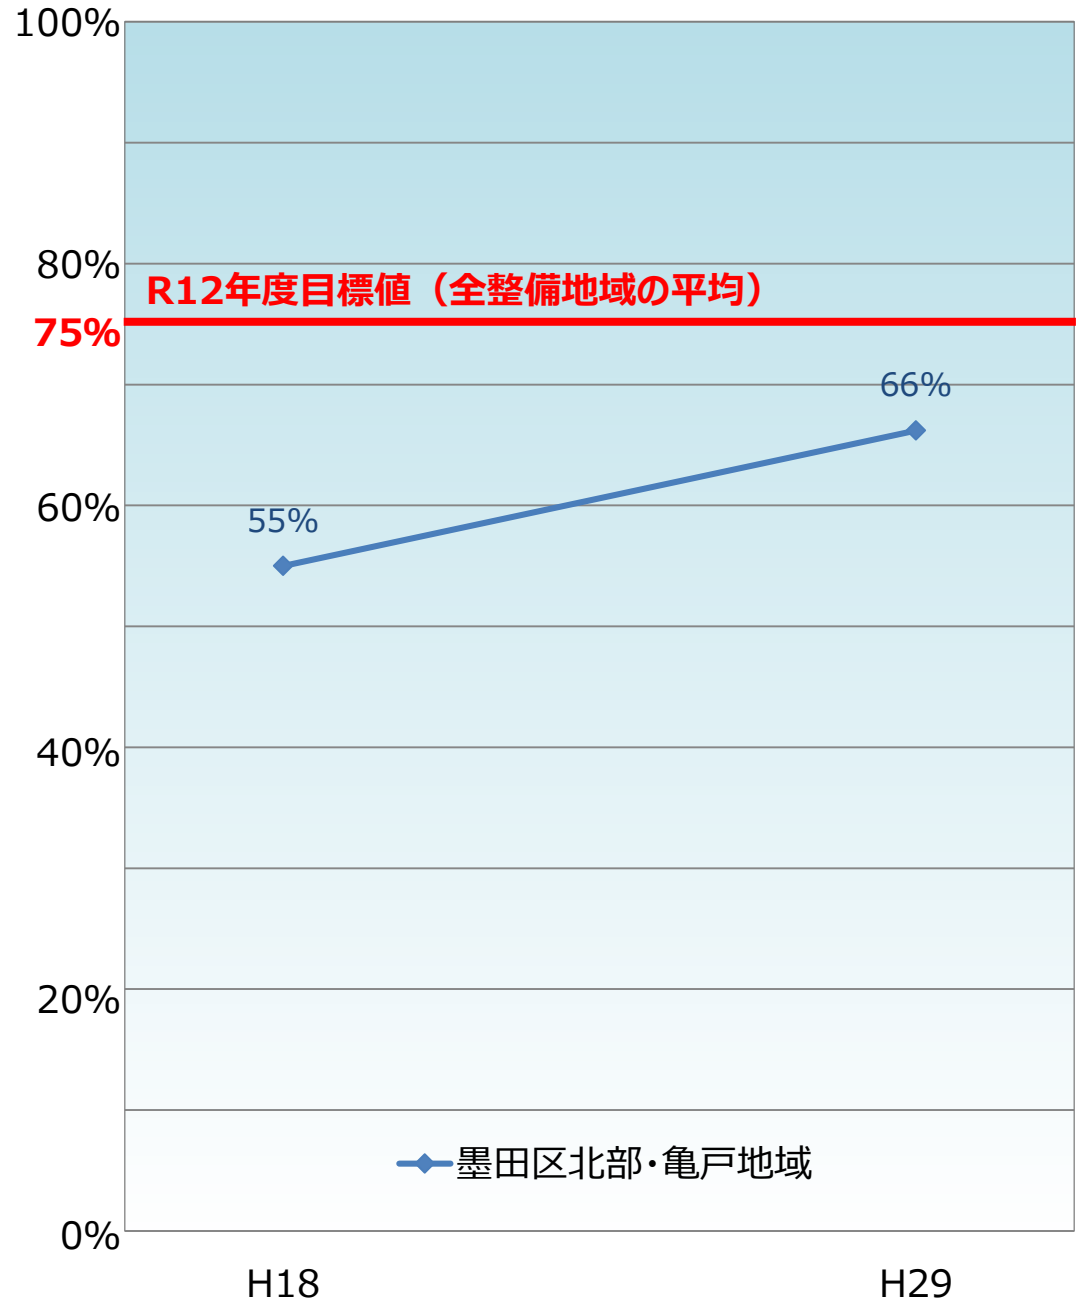

墨田区内の整備地域における不燃領域率と延焼遮断帯形成率の推移

不燃領域率

延焼遮断帯形成率