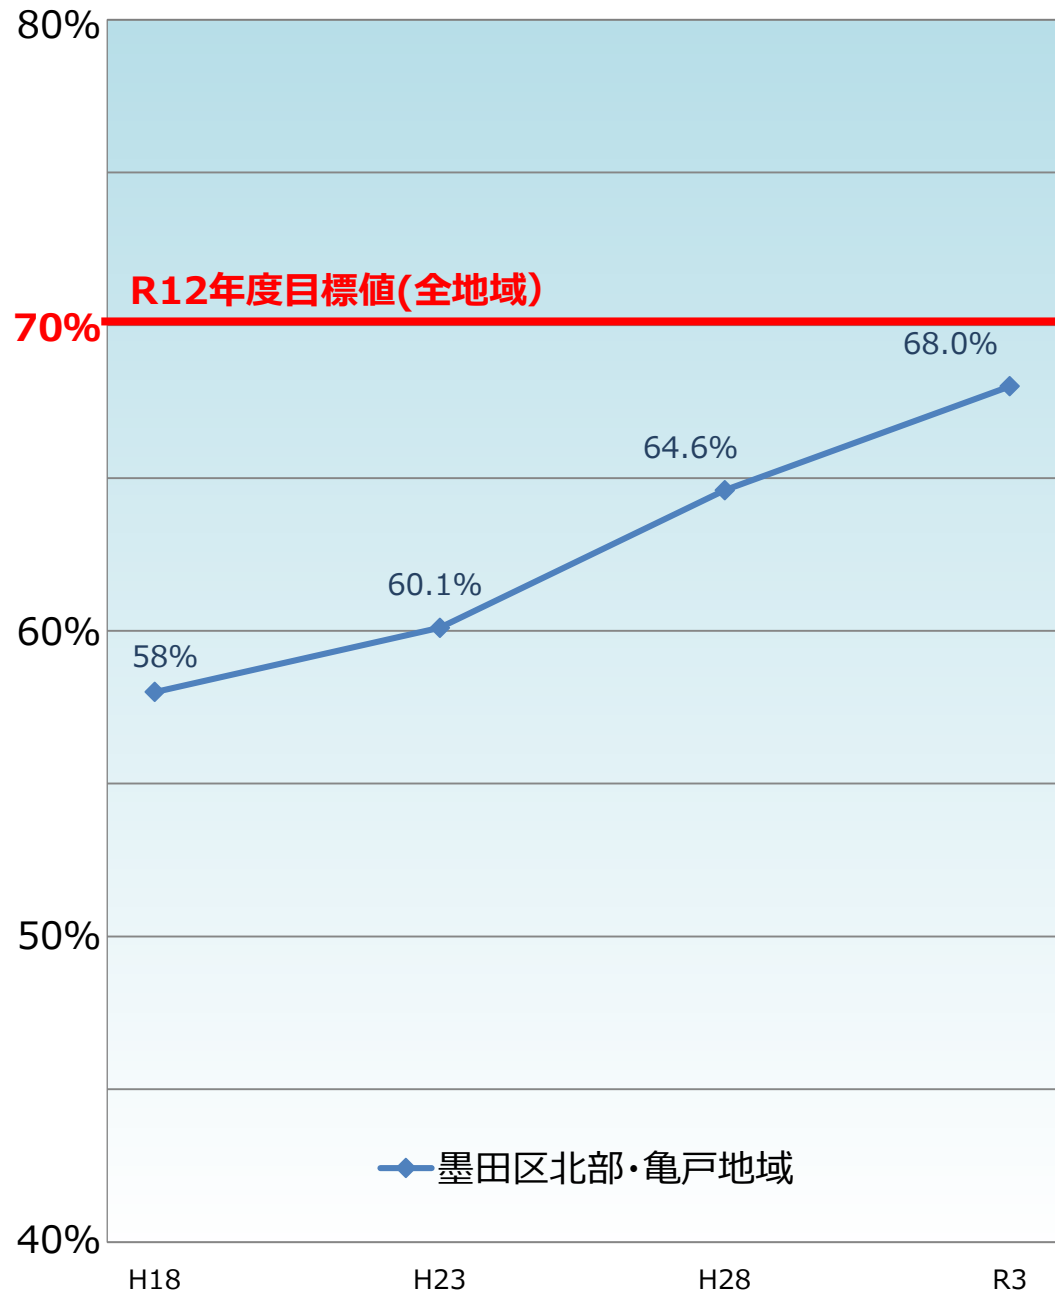

墨田区内の整備地域における不燃領域率と延焼遮断帯形成率の推移

不燃領域率

延焼遮断帯形成率