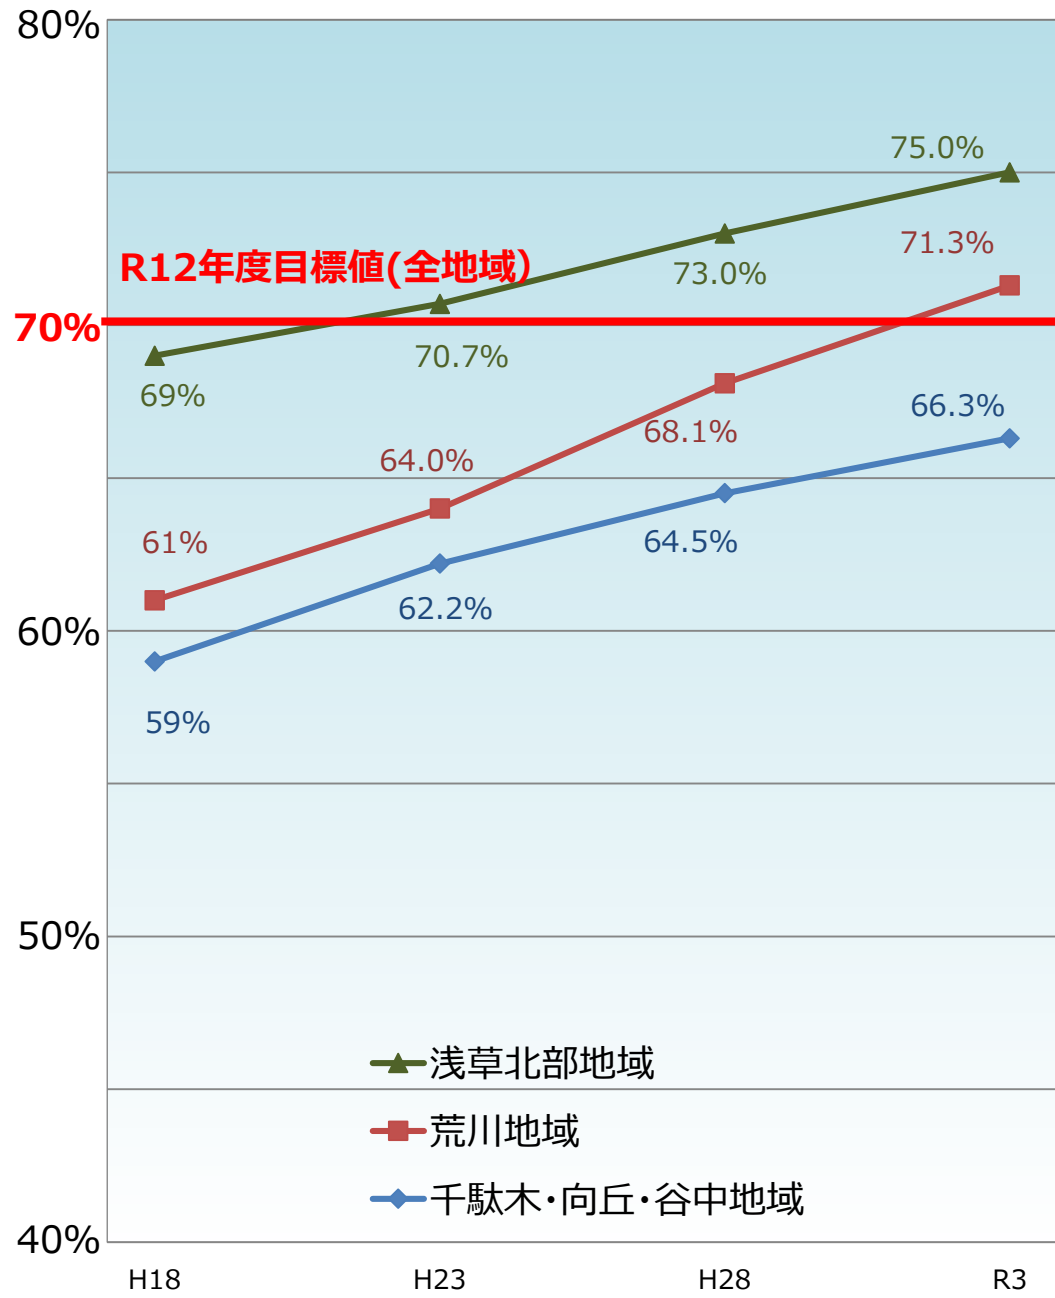

# 台東区内の整備地域における不燃領域率と延焼遮断帯形成率の推移

不燃領域率

延焼遮断帯形成率