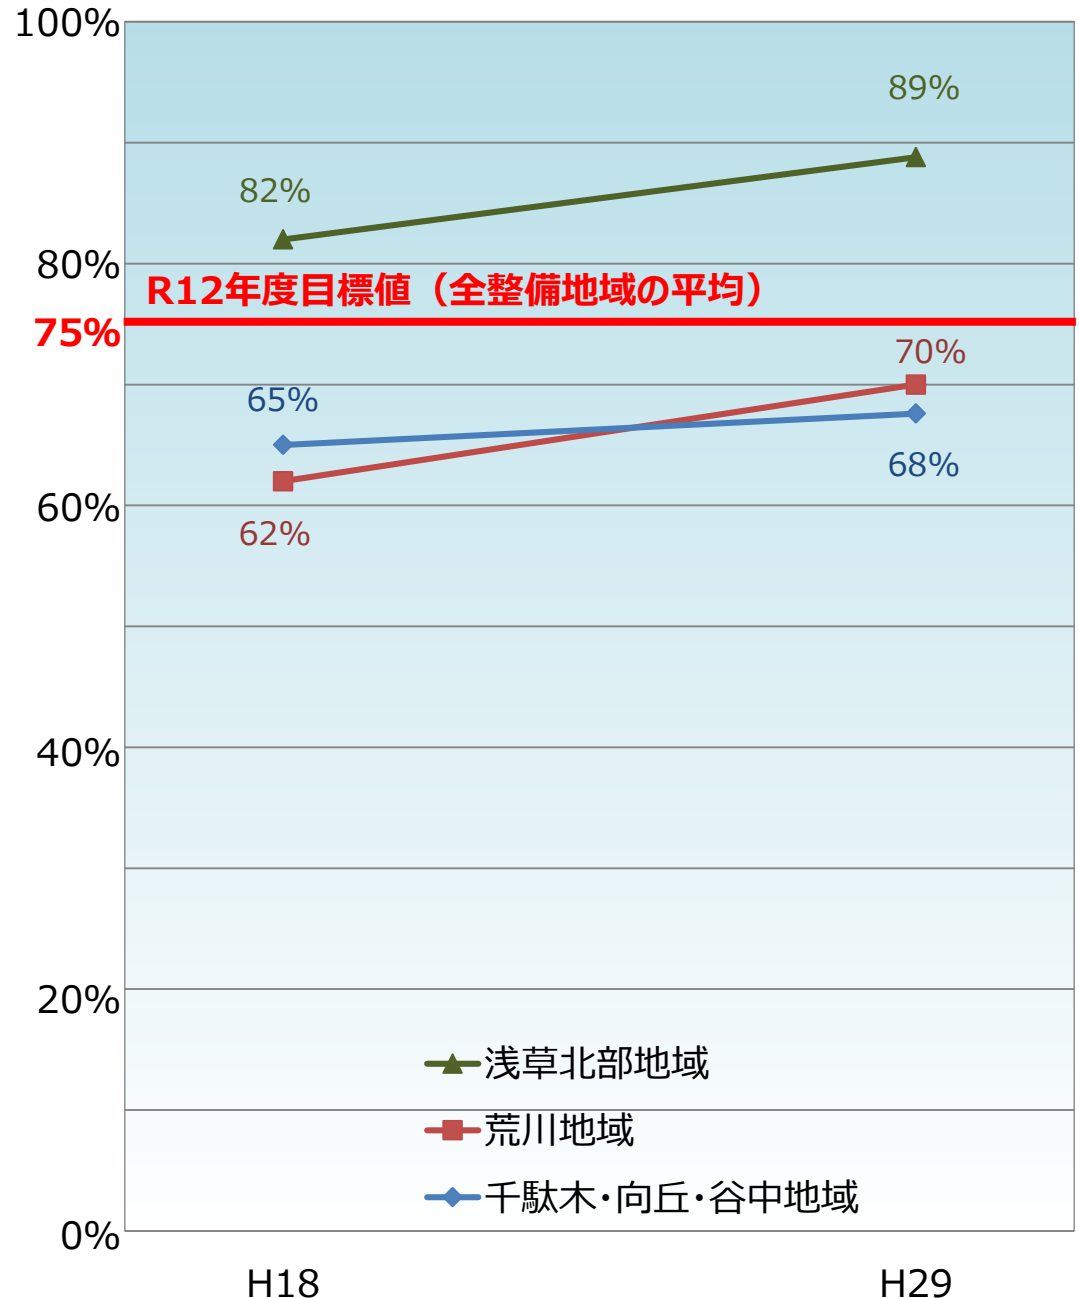

# 台東区内の整備地域における不燃領域率と延焼遮断帯形成率の推移

不燃領域率

延焼遮断帯形成率