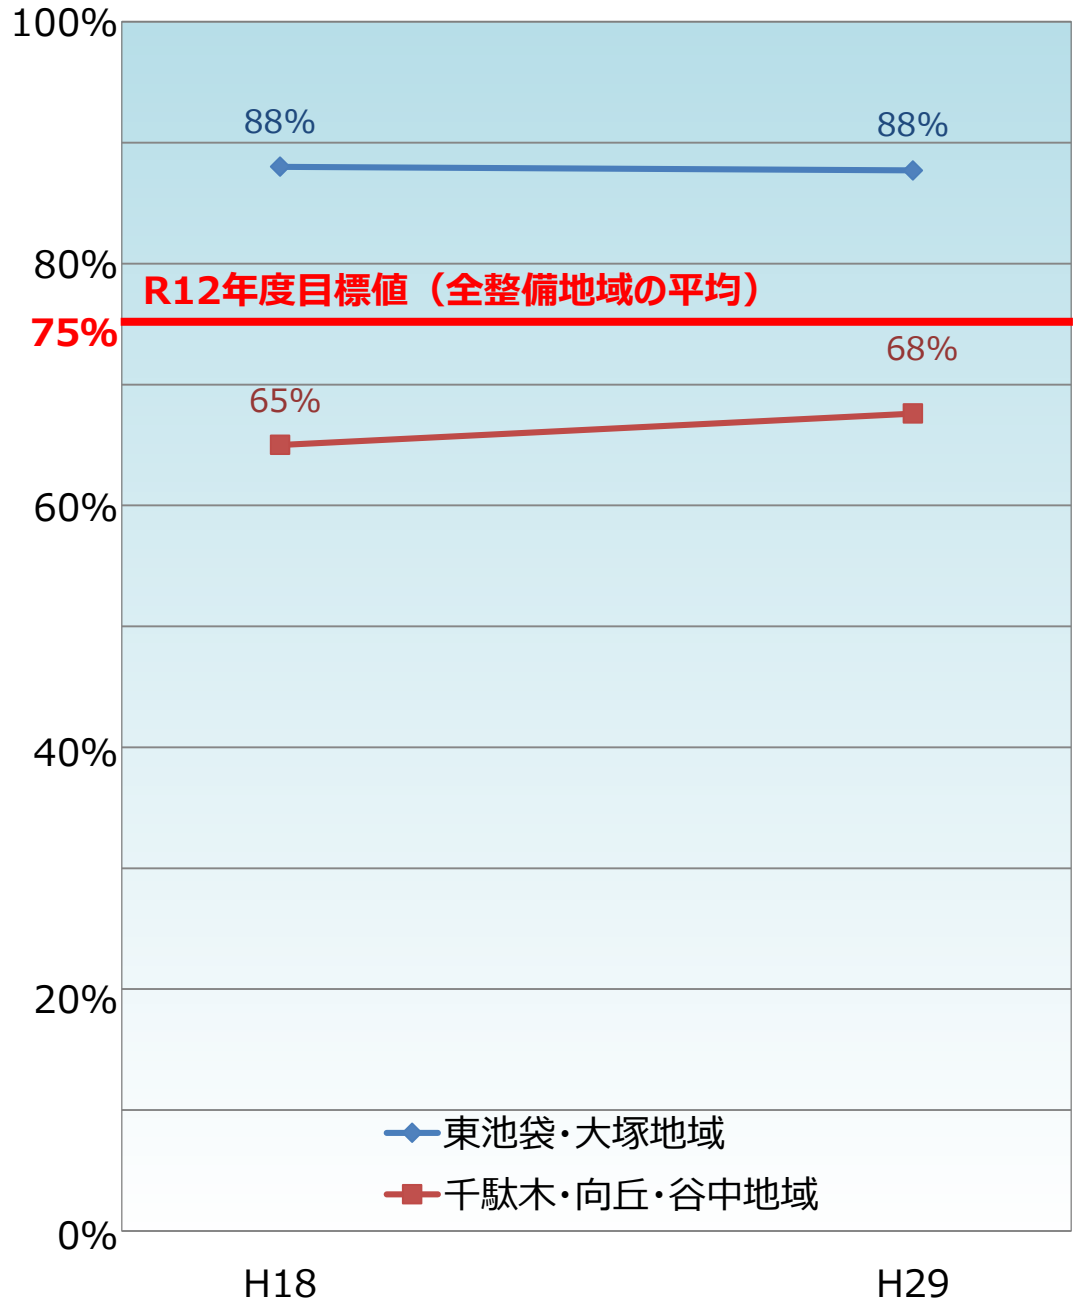

文京区内の整備地域における不燃領域率と延焼遮断帯形成率の推移

不燃領域率

延焼遮断帯形成率