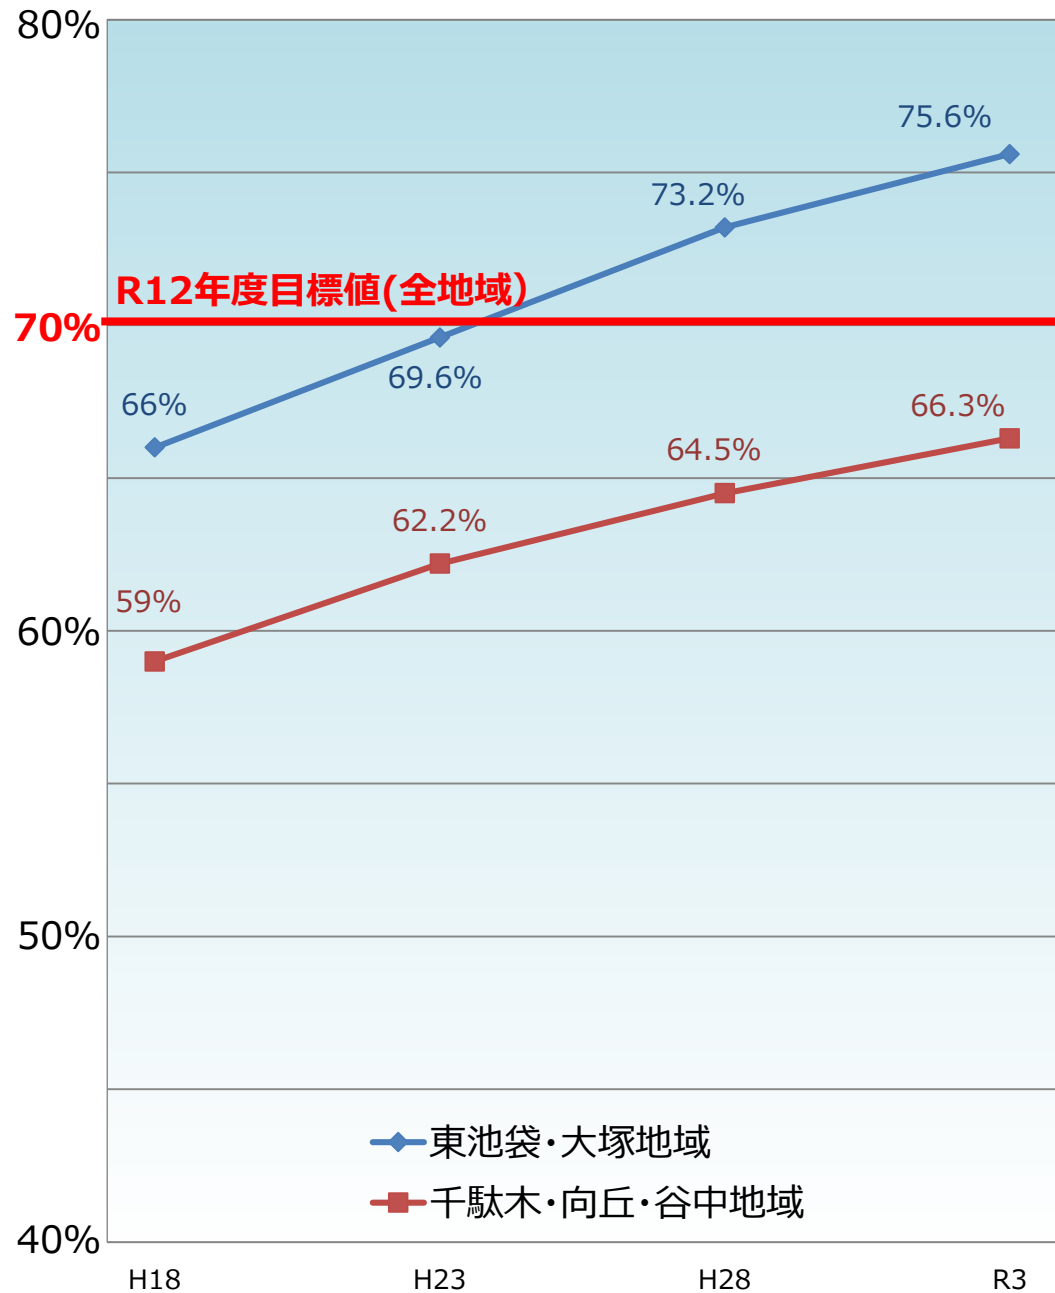

文京区内の整備地域における不燃領域率と延焼遮断帯形成率の推移

不燃領域率

延焼遮断帯形成率