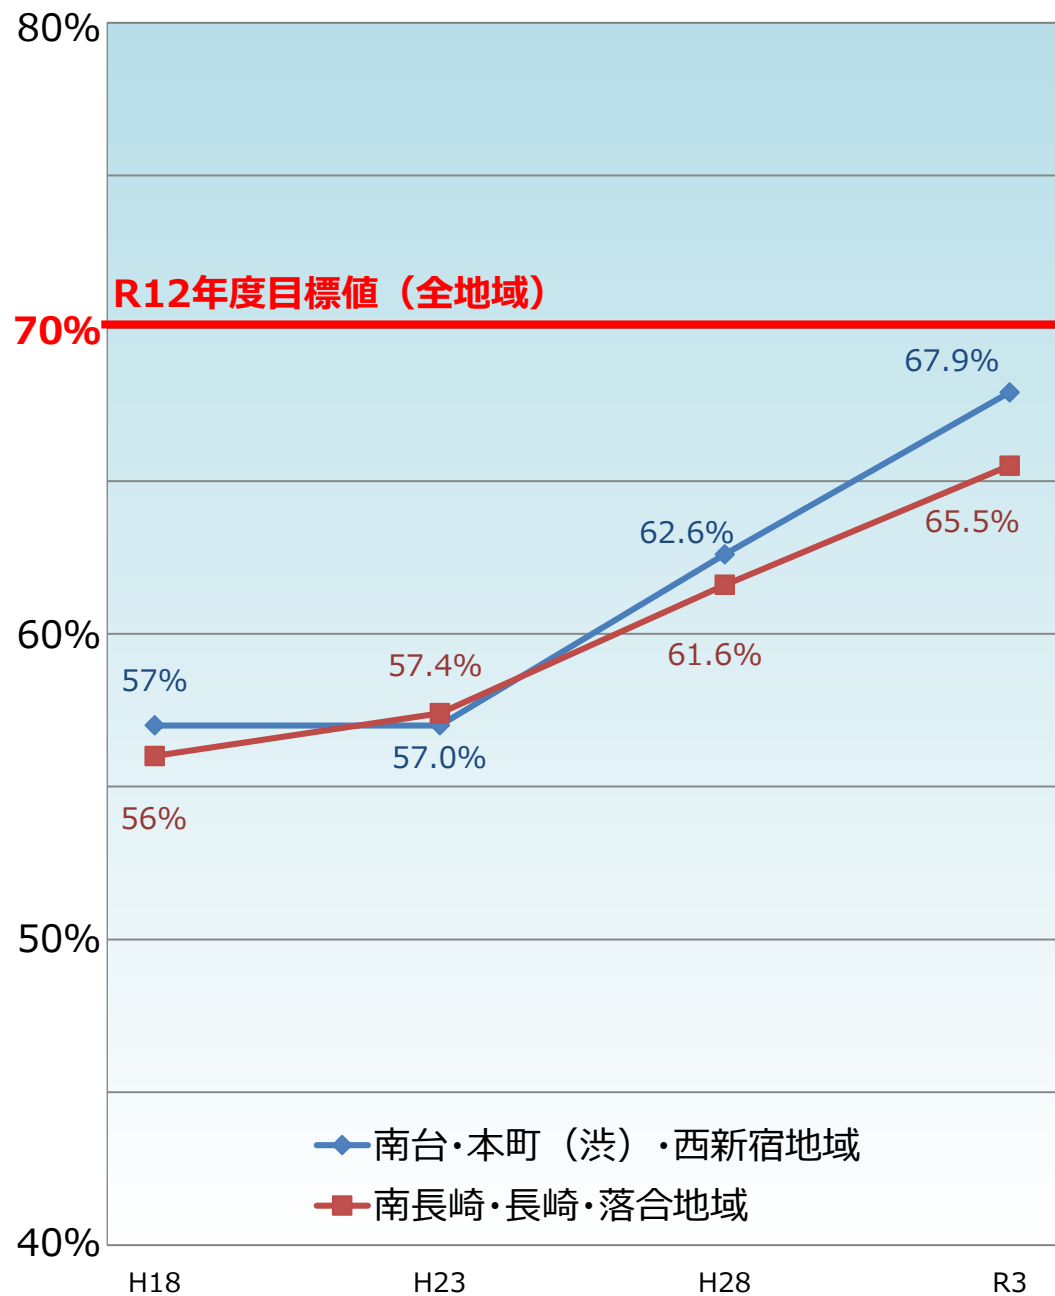

新宿区内の整備地域における不燃領域率と延焼遮断帯形成率の推移

不燃領域率

延焼遮断帯形成率