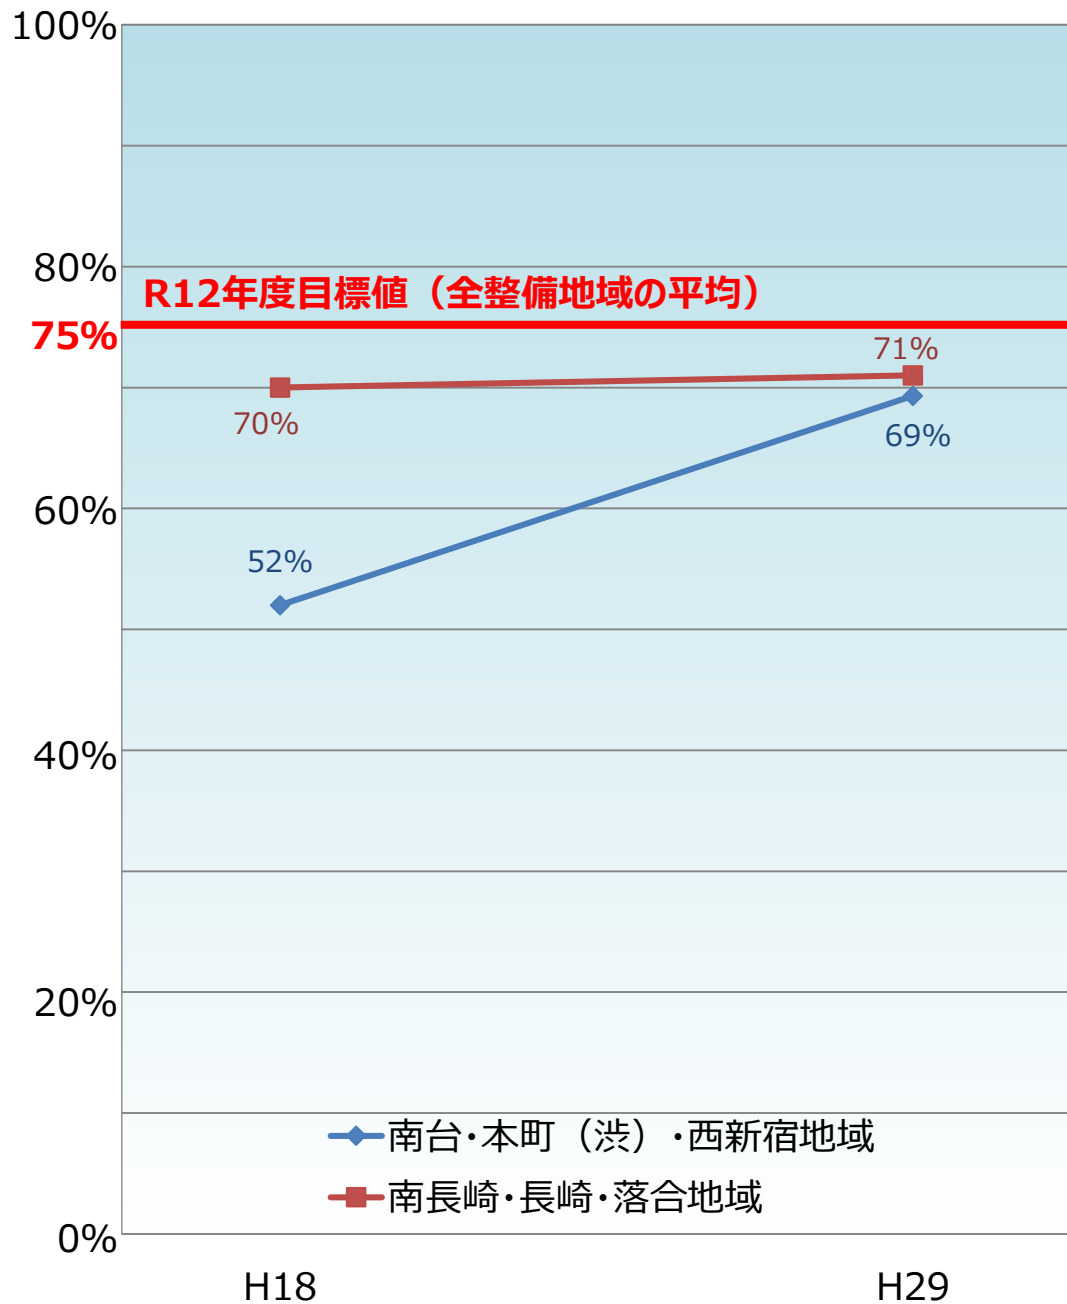

新宿区内の整備地域における不燃領域率と延焼遮断帯形成率の推移

不燃領域率

延焼遮断帯形成率