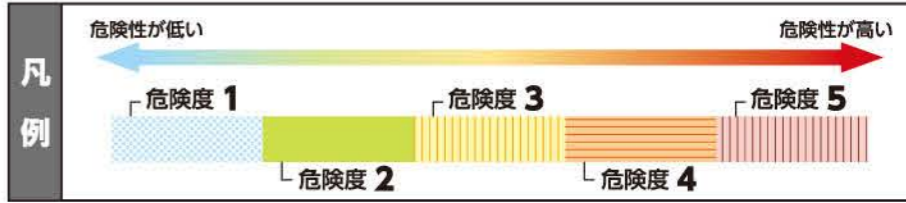

24 北多摩地域 KITA-TAMA AREA

- 武蔵村山市 ● 立川市 ● 国立市
- 東大和市 ● 国分寺市 ● 府中市
- 東村山市 ● 小平市 ● 三鷹市
- 東久留米市 ● 西東京市 ● 調布市
- 清瀬市 ● 小金井市 ● 狛江市
- 昭島市 ● 武蔵野市