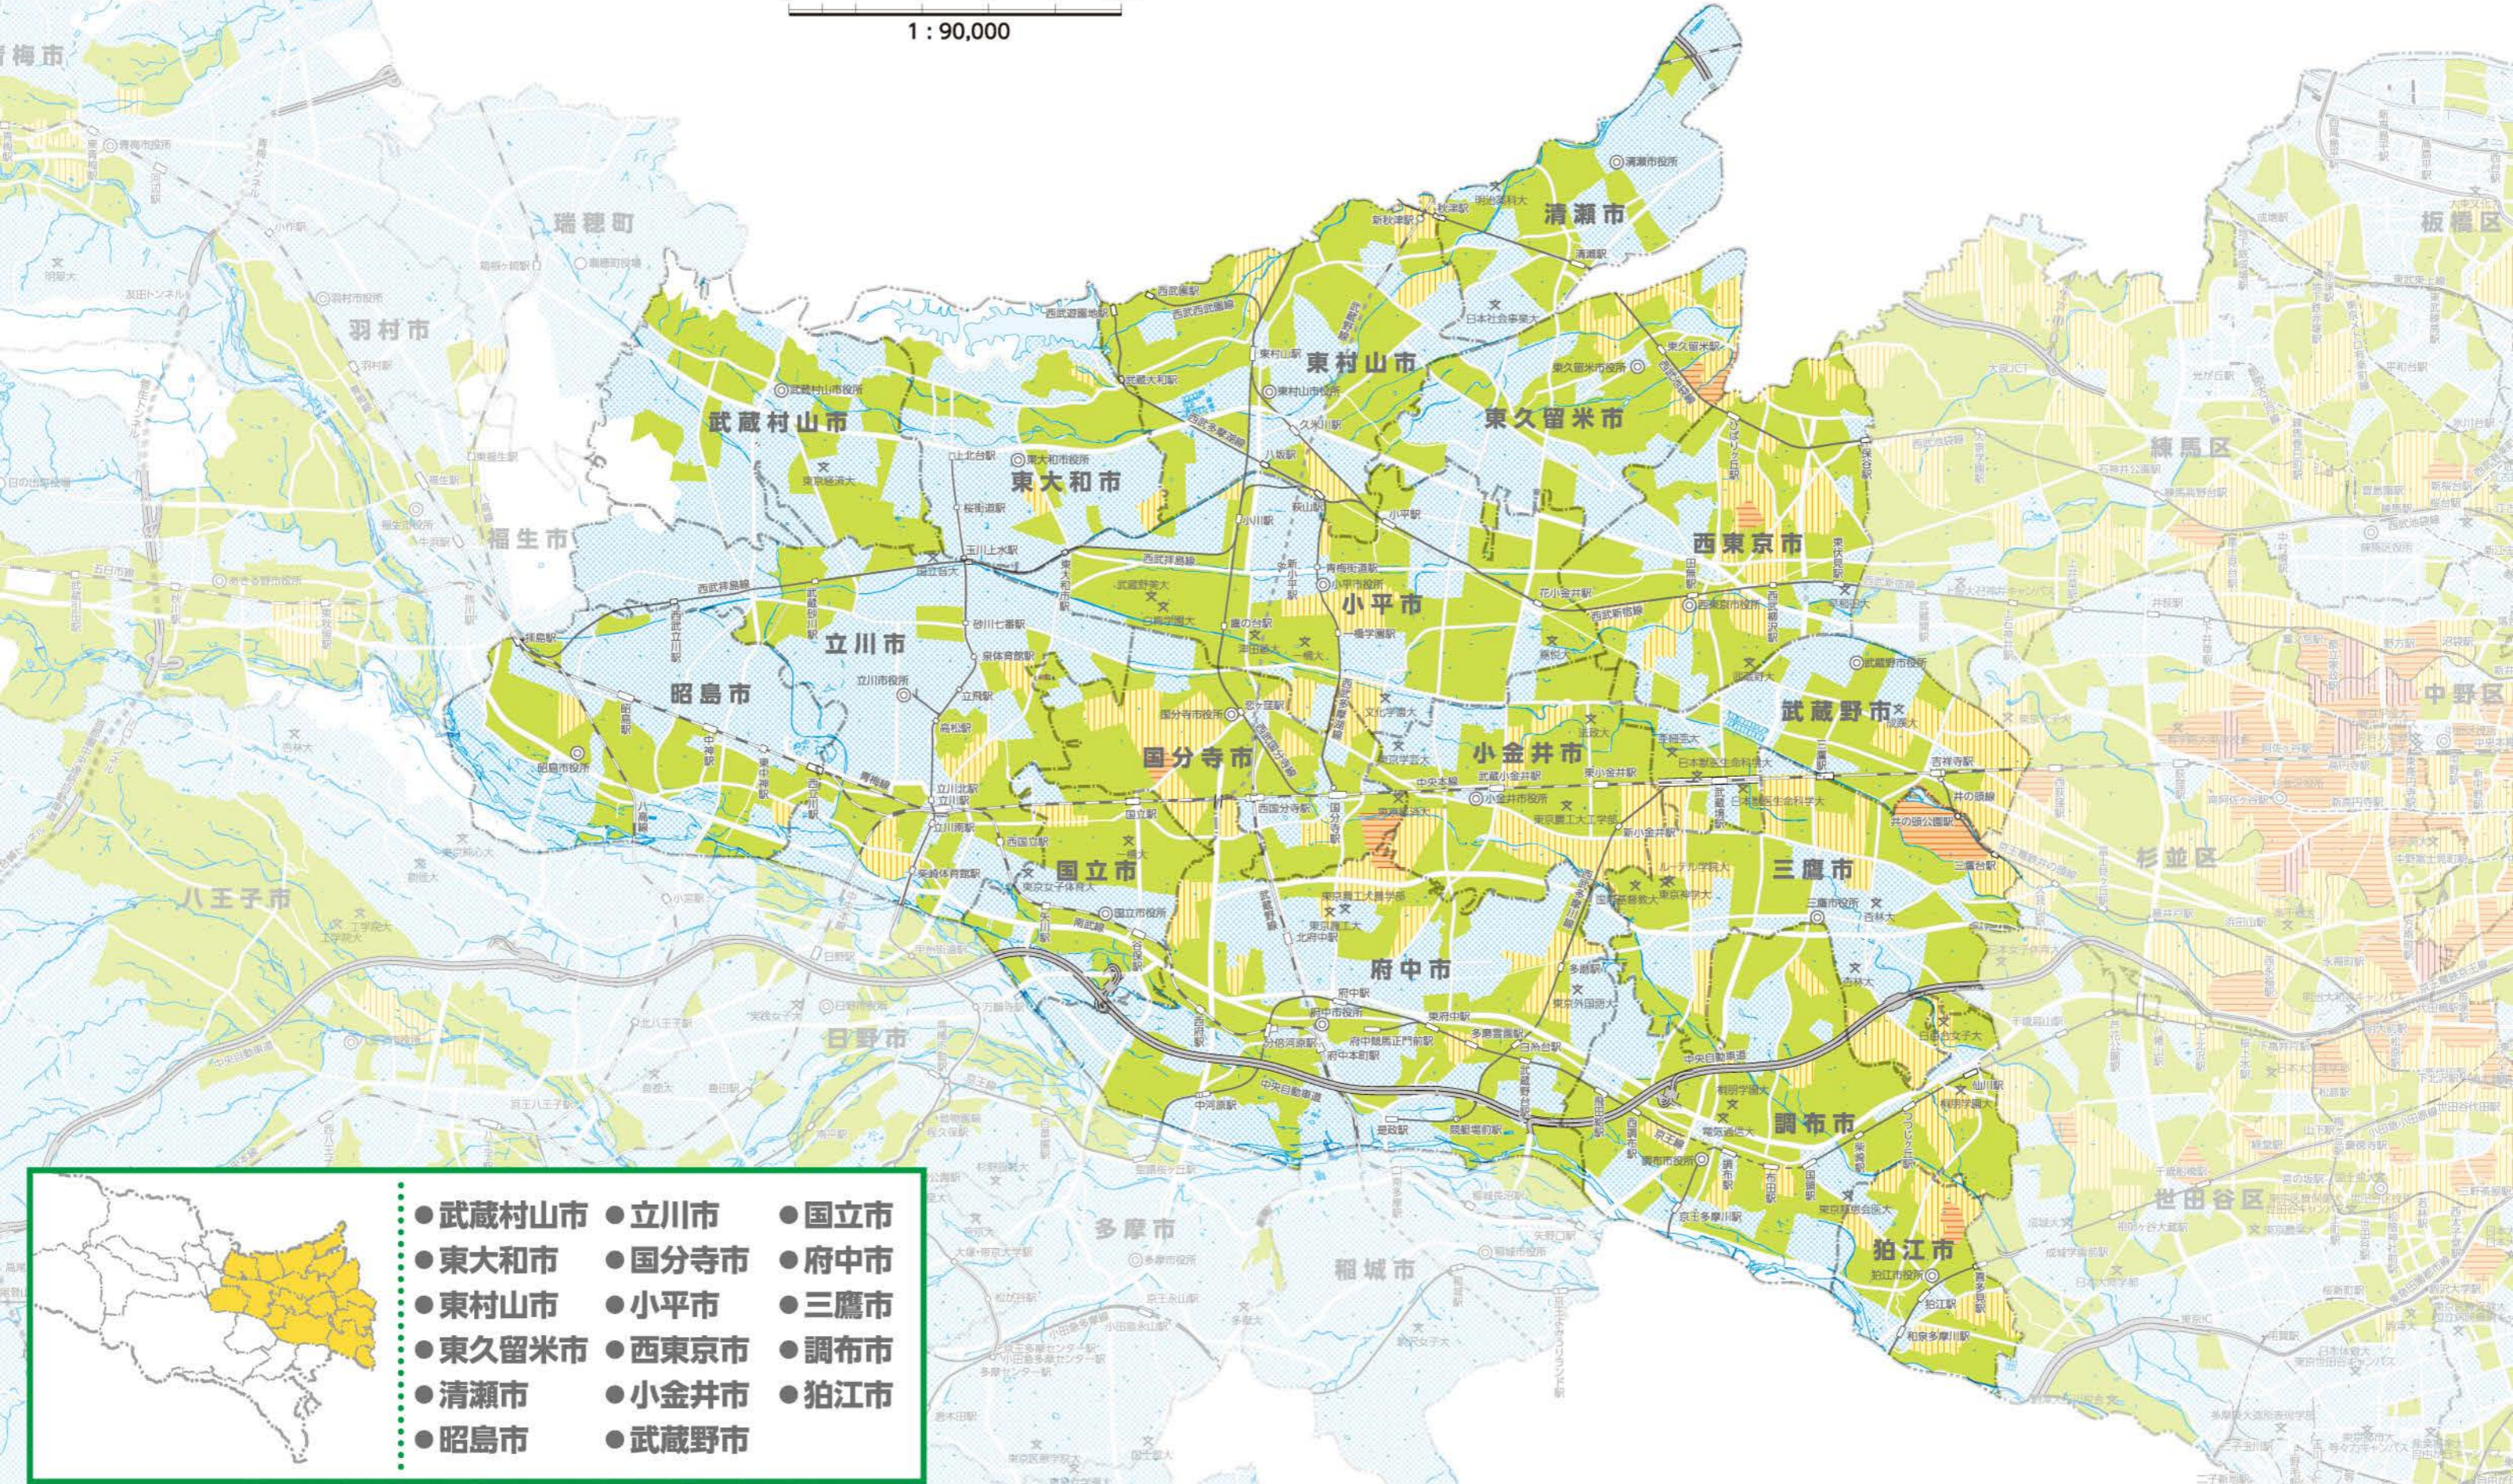

24 北多摩地域 KITA-TAMA AREA

- 武蔵村山市 ● 立川市 ● 国立市
- 東大和市 ● 国分寺市 ● 府中市
- 東村山市 ● 小平市 ● 三鷹市
- 東久留米市 ● 西東京市 ● 調布市
- 清瀬市 ● 小金井市 ● 狛江市
- 昭島市 ● 武蔵野市