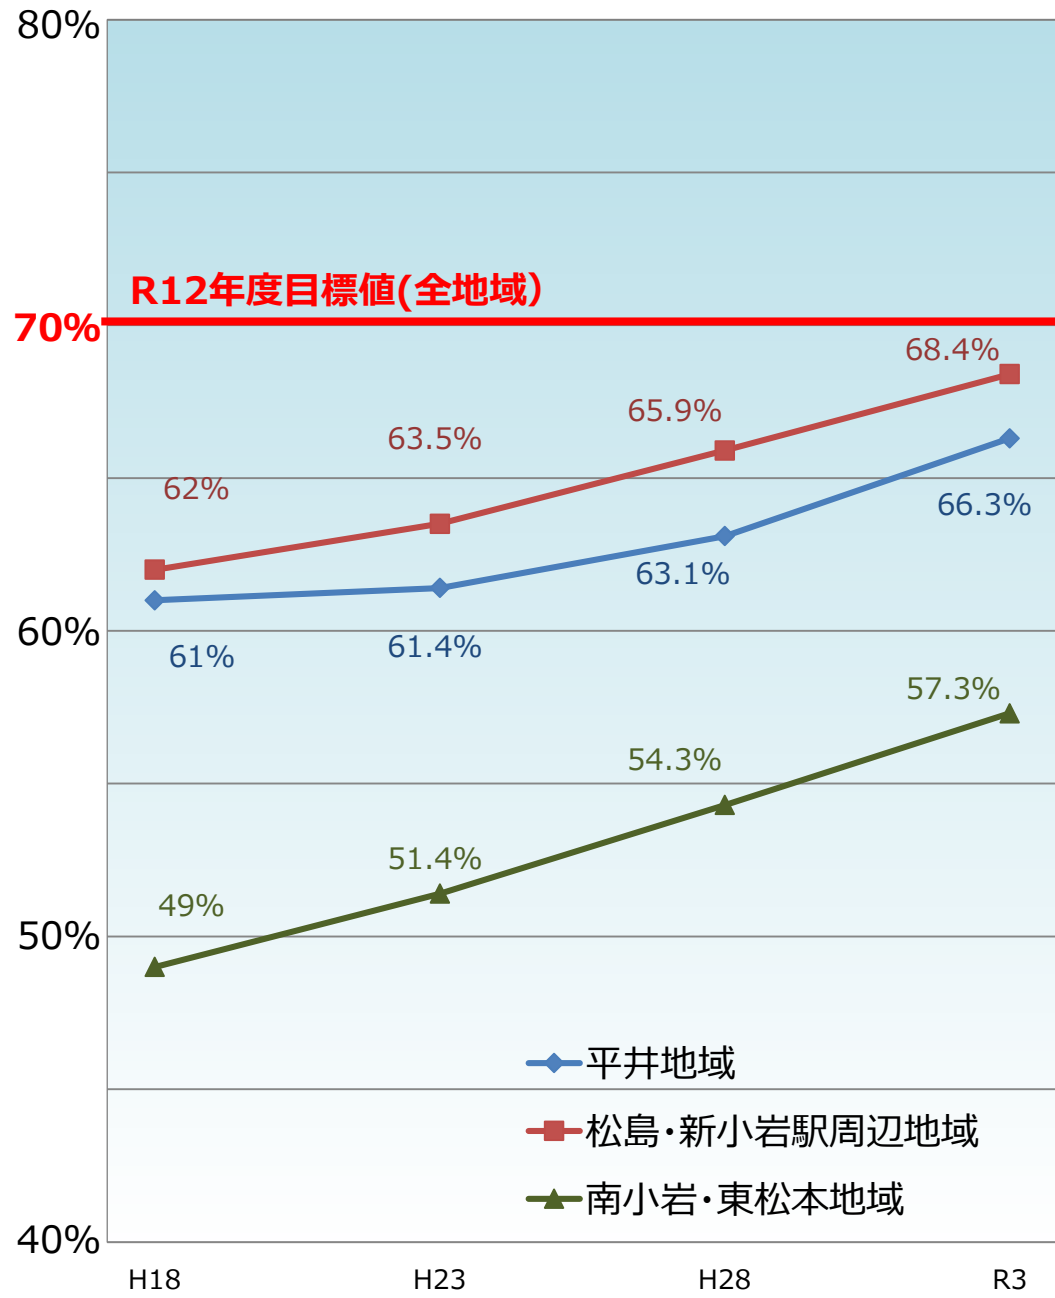

# 江戸川区内の整備地域における不燃領域率と延焼遮断帯形成率の推移

不燃領域率

延焼遮断帯形成率