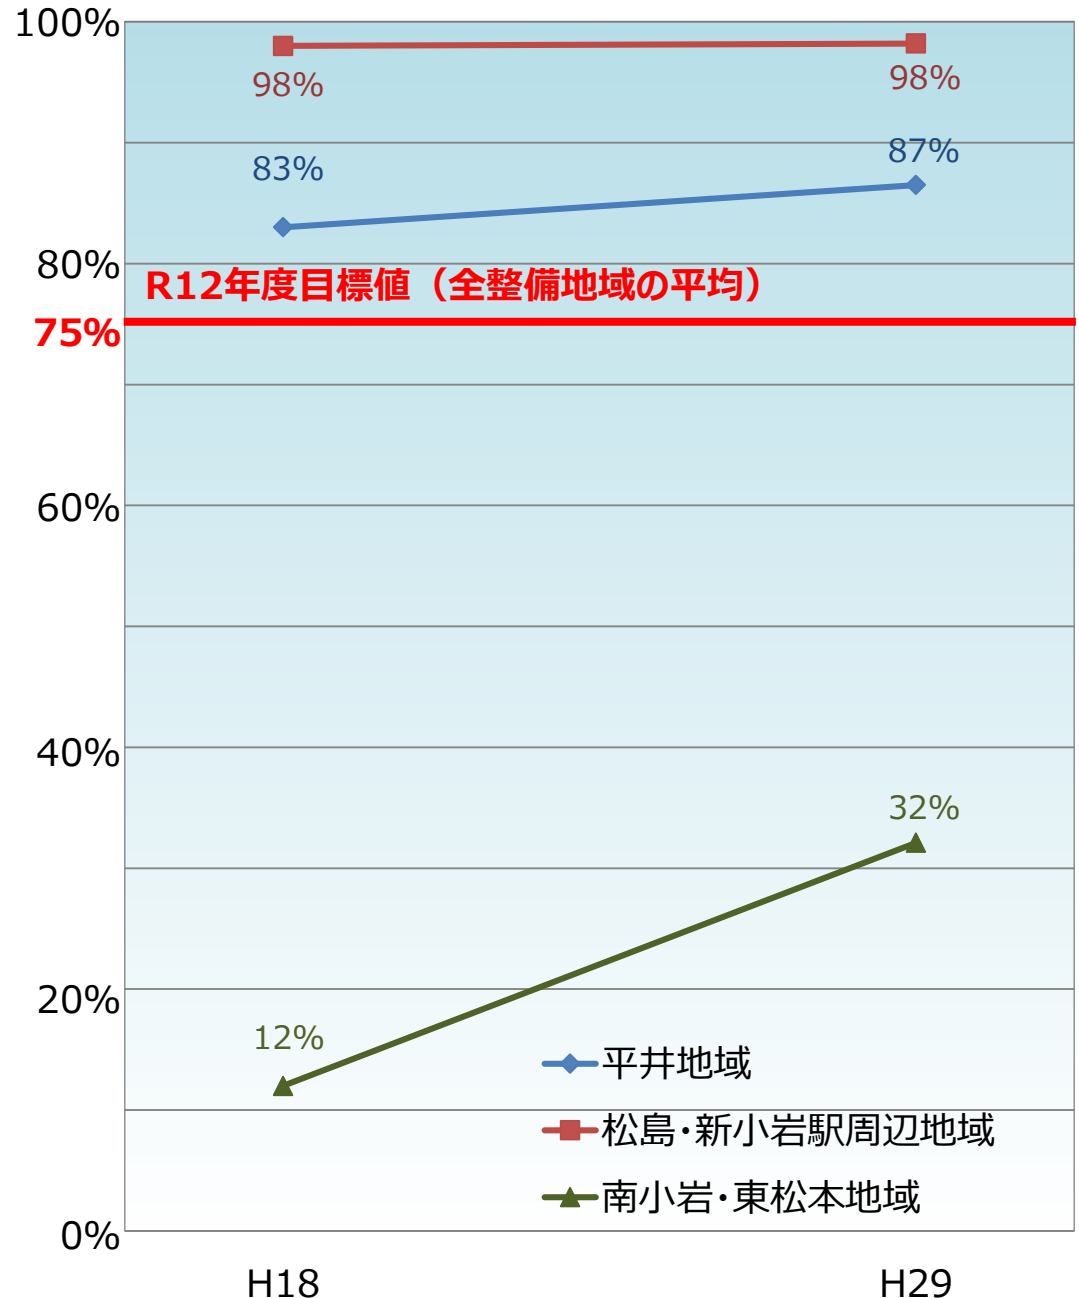

# 江戸川区内の整備地域における不燃領域率と延焼遮断帯形成率の推移

不燃領域率

延焼遮断帯形成率