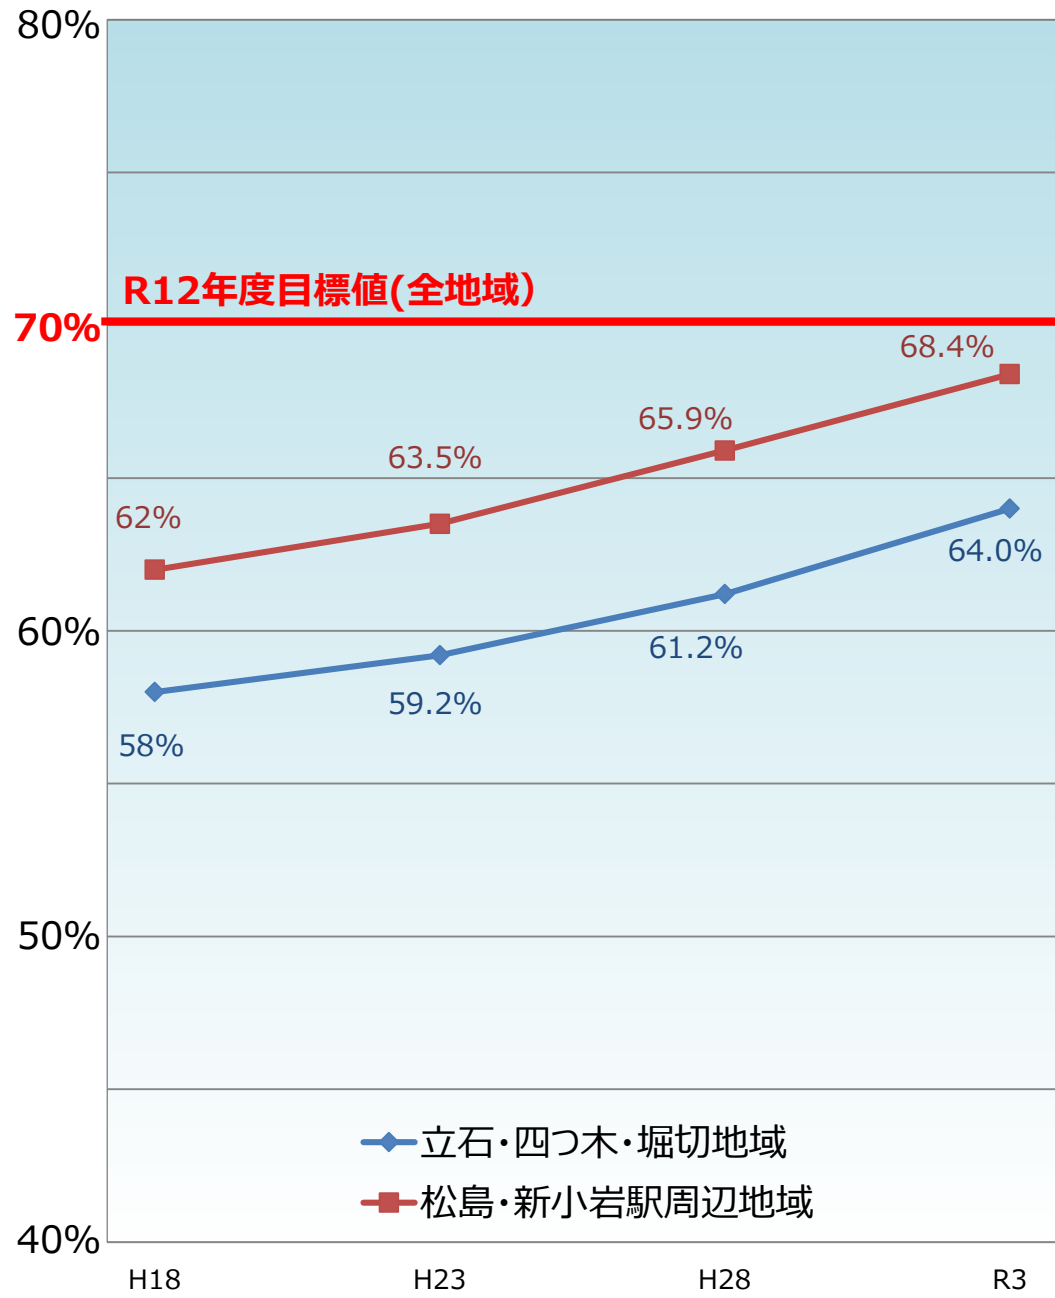

葛飾区内の整備地域における不燃領域率と延焼遮断帯形成率の推移

不燃領域率

延焼遮断帯形成率