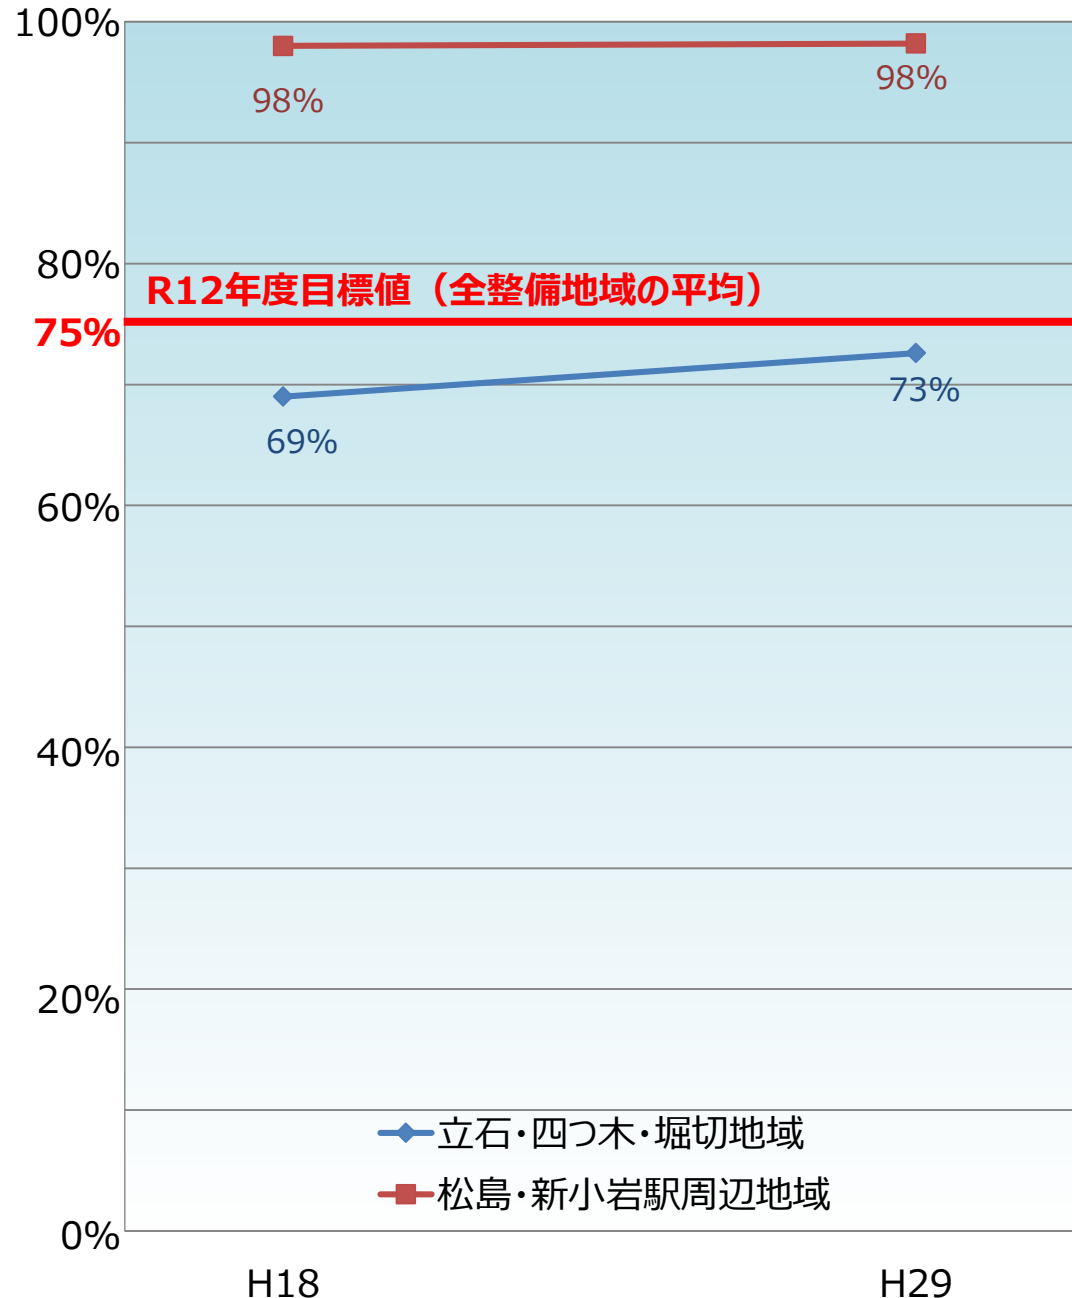

葛飾区内の整備地域における不燃領域率と延焼遮断帯形成率の推移

不燃領域率

延焼遮断帯形成率