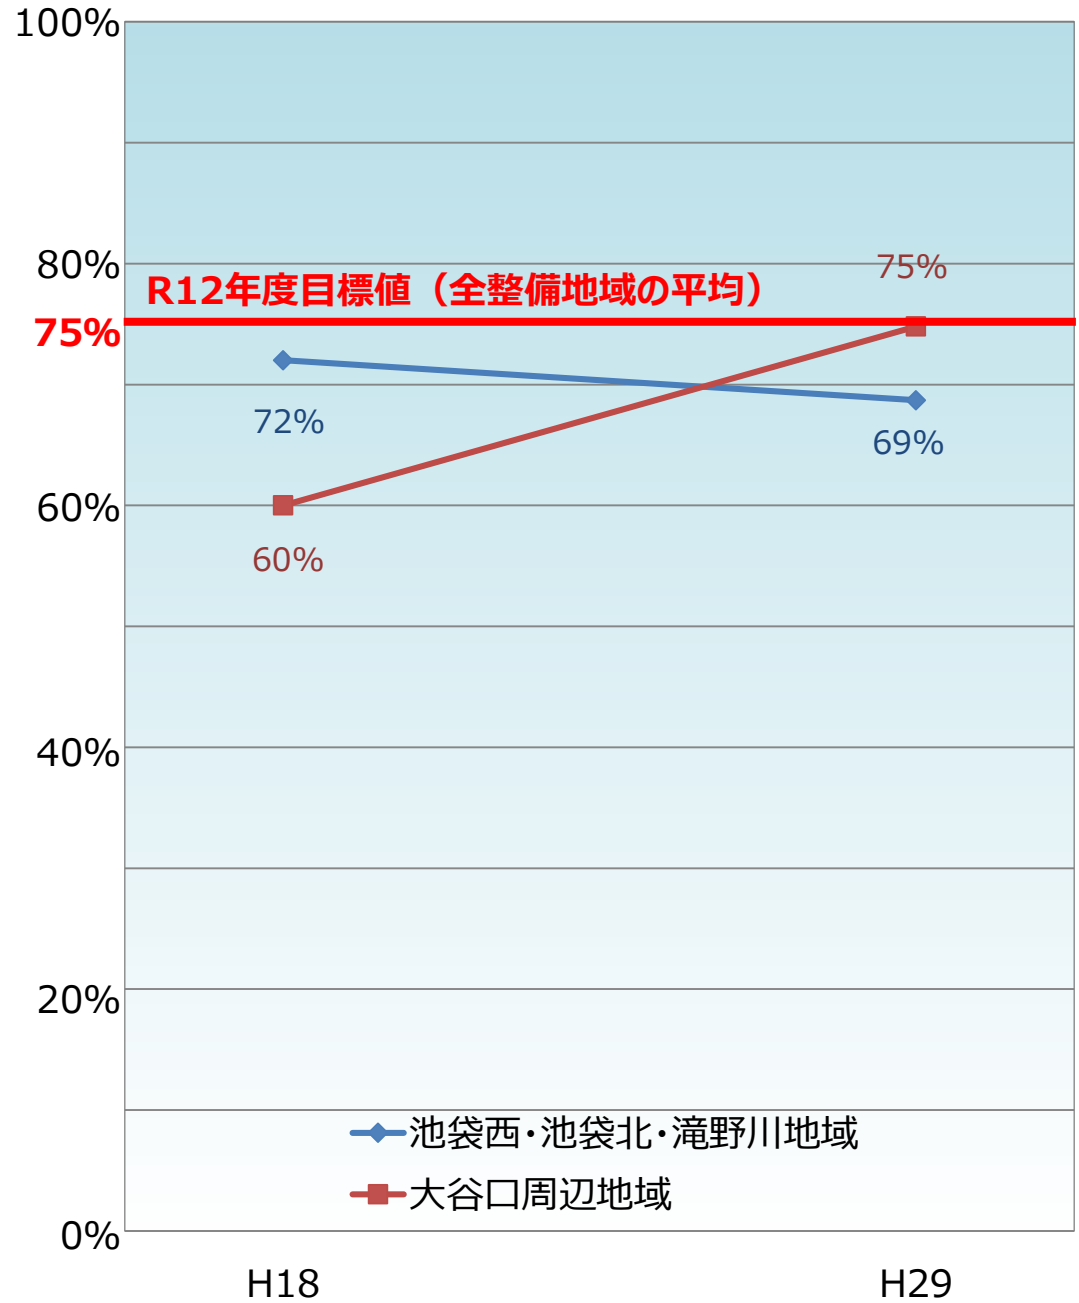

板橋区内の整備地域における不燃領域率と延焼遮断帯形成率の推移

不燃領域率

延焼遮断帯形成率