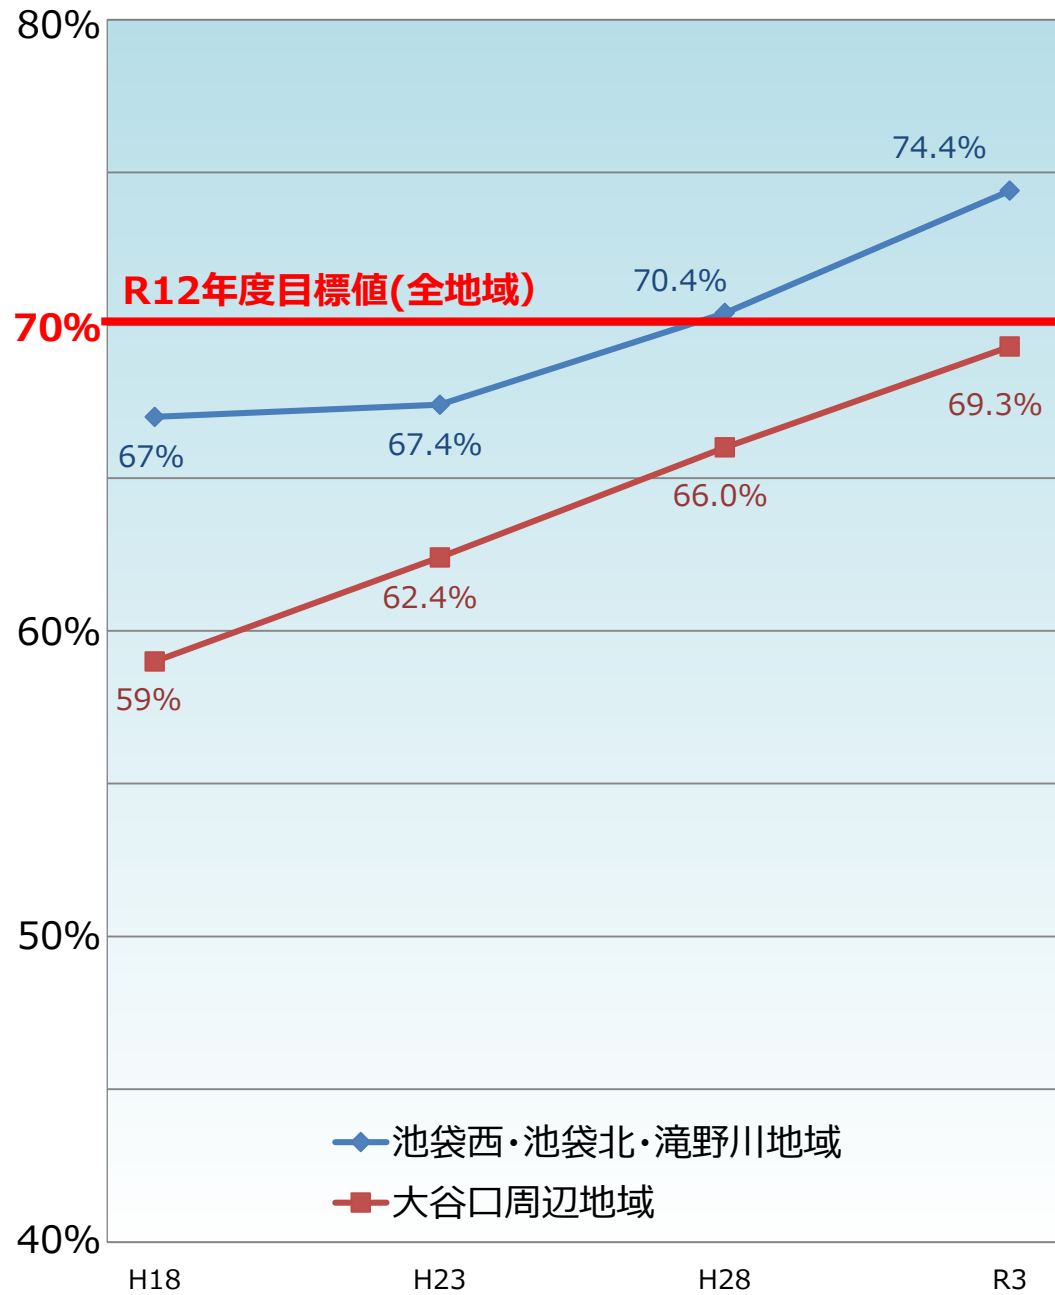

板橋区内の整備地域における不燃領域率と延焼遮断帯形成率の推移

不燃領域率

延焼遮断帯形成率