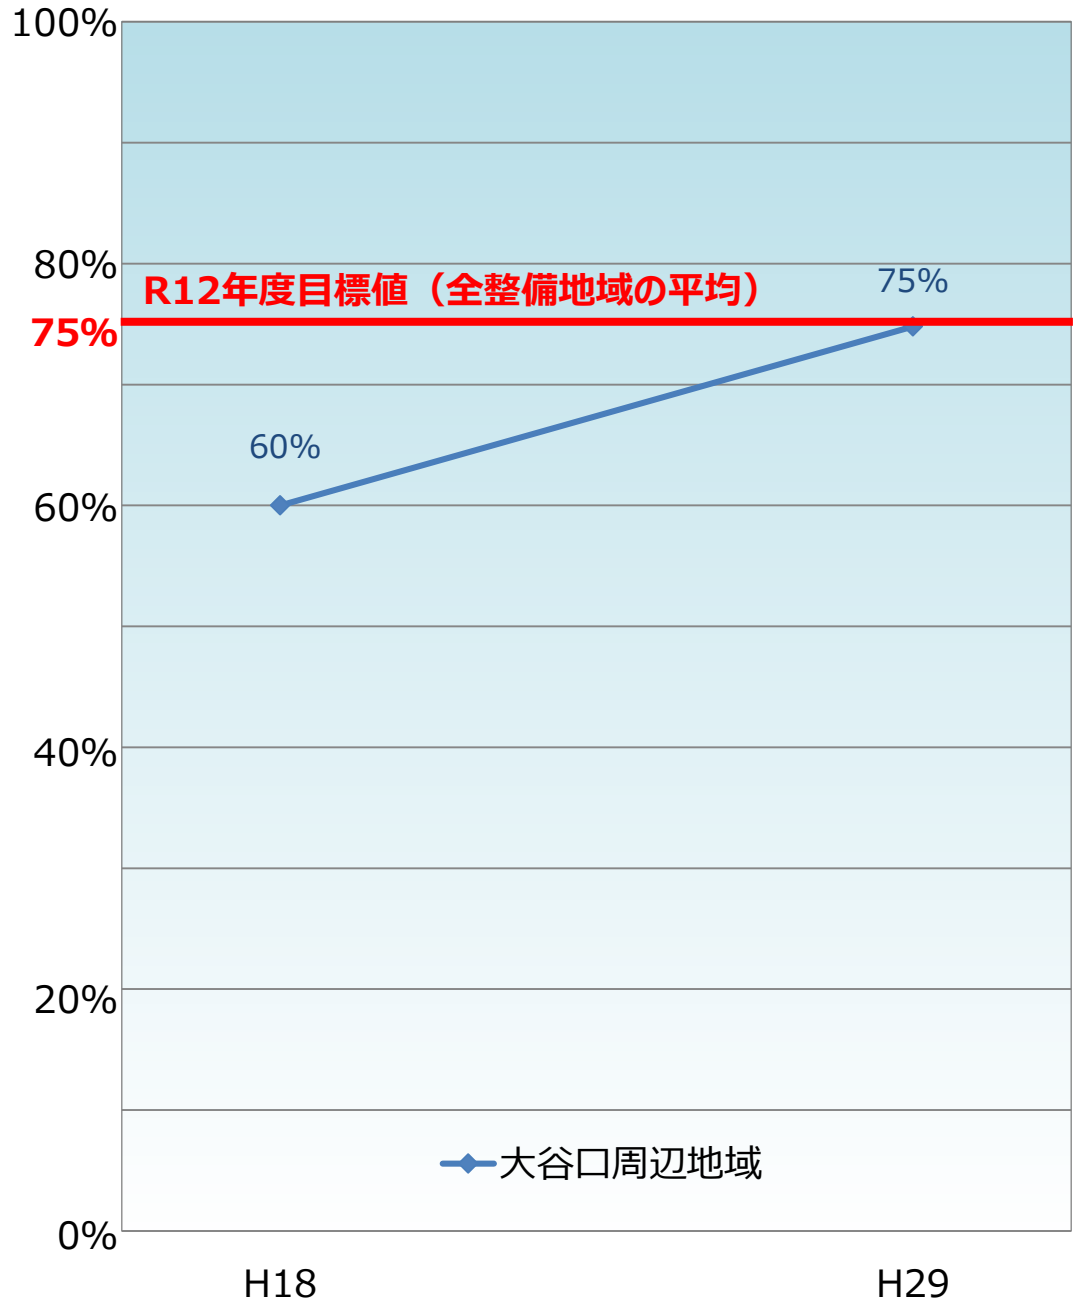

練馬区内の整備地域における不燃領域率と延焼遮断帯形成率の推移

不燃領域率

延焼遮断帯形成率