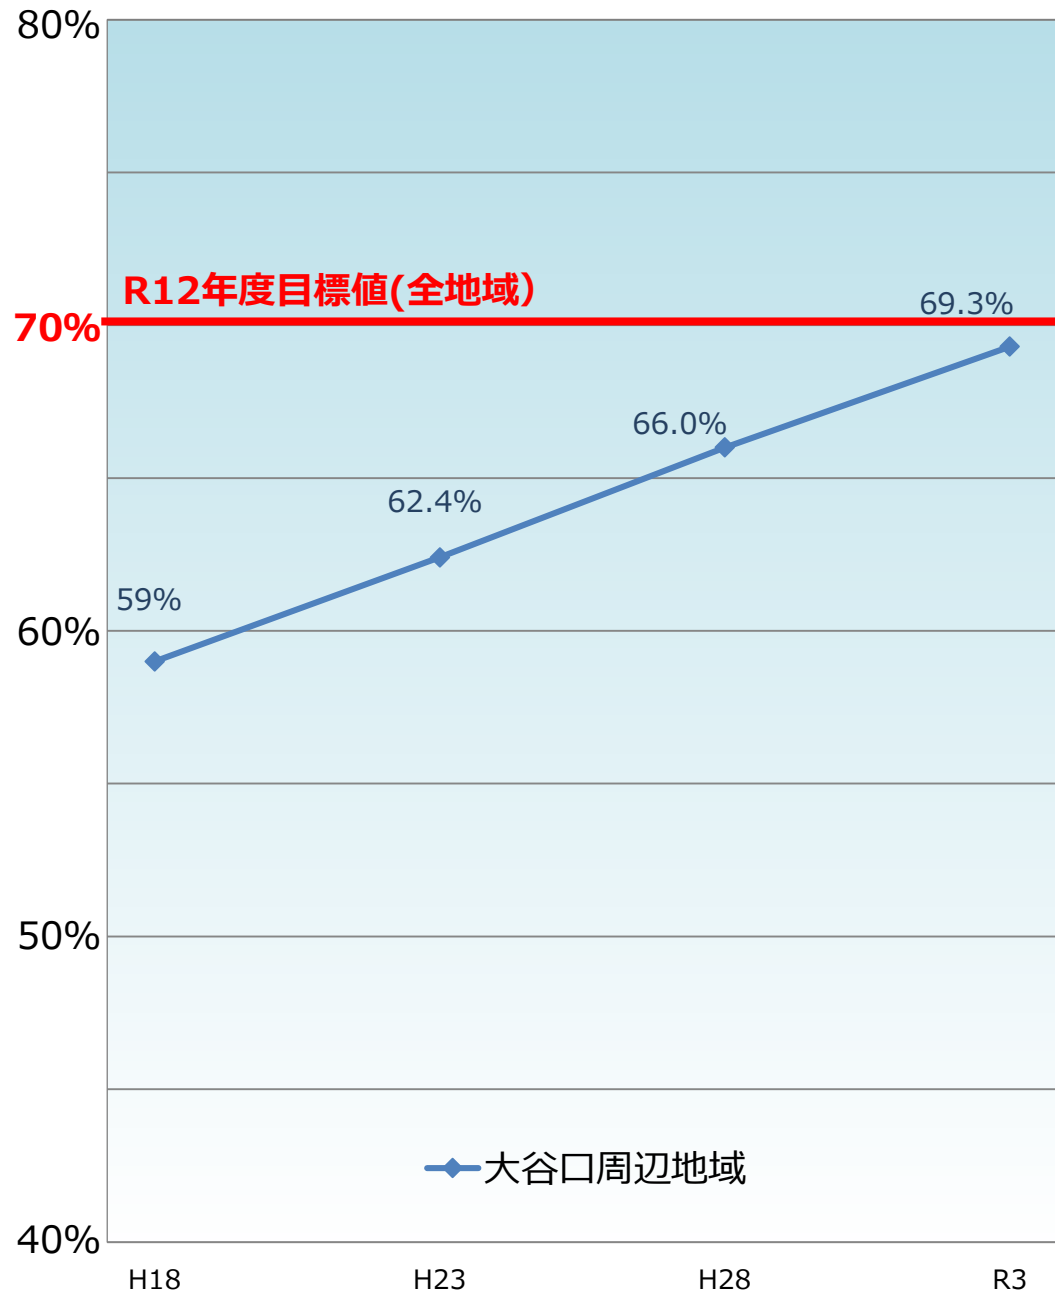

練馬区内の整備地域における不燃領域率と延焼遮断帯形成率の推移

不燃領域率

延焼遮断帯形成率