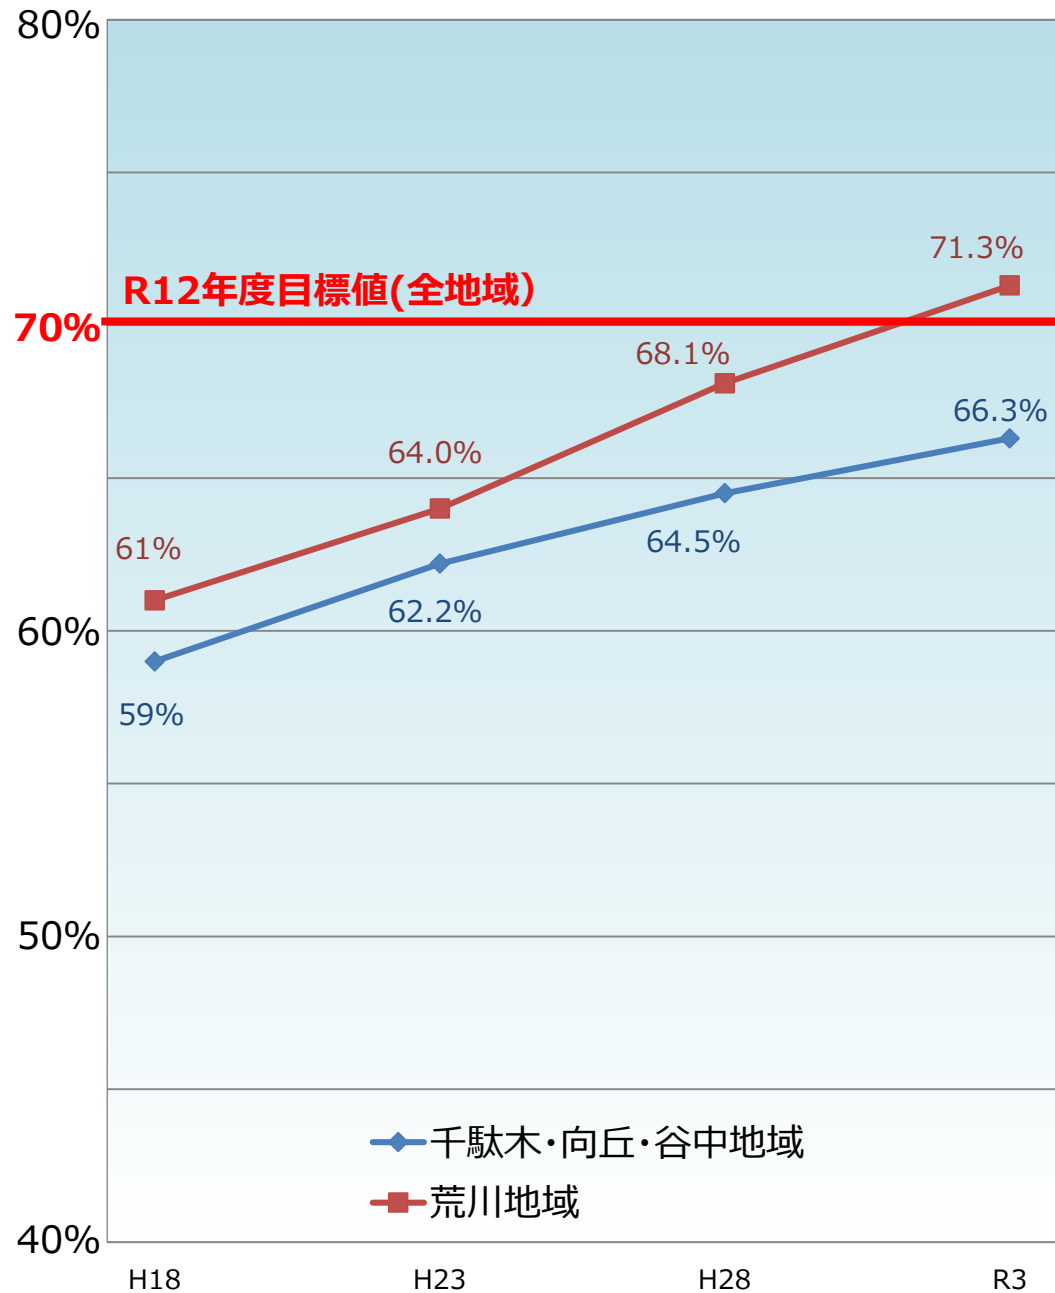

# 荒川区内の整備地域における不燃領域率と延焼遮断帯形成率の推移

不燃領域率

延焼遮断帯形成率