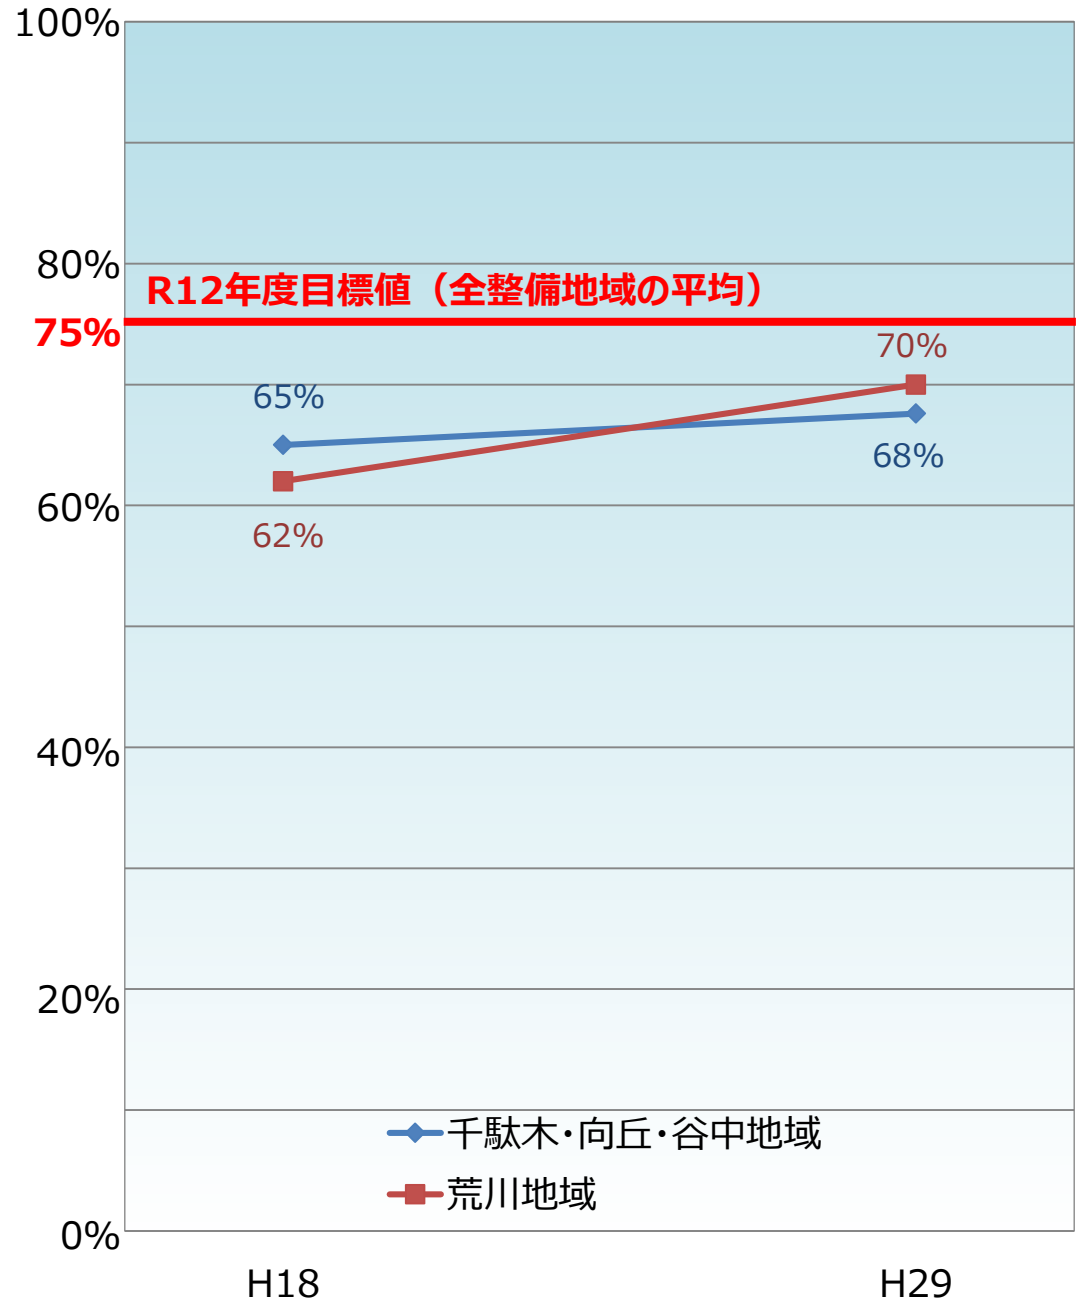

# 荒川区内の整備地域における不燃領域率と延焼遮断帯形成率の推移

不燃領域率

延焼遮断帯形成率