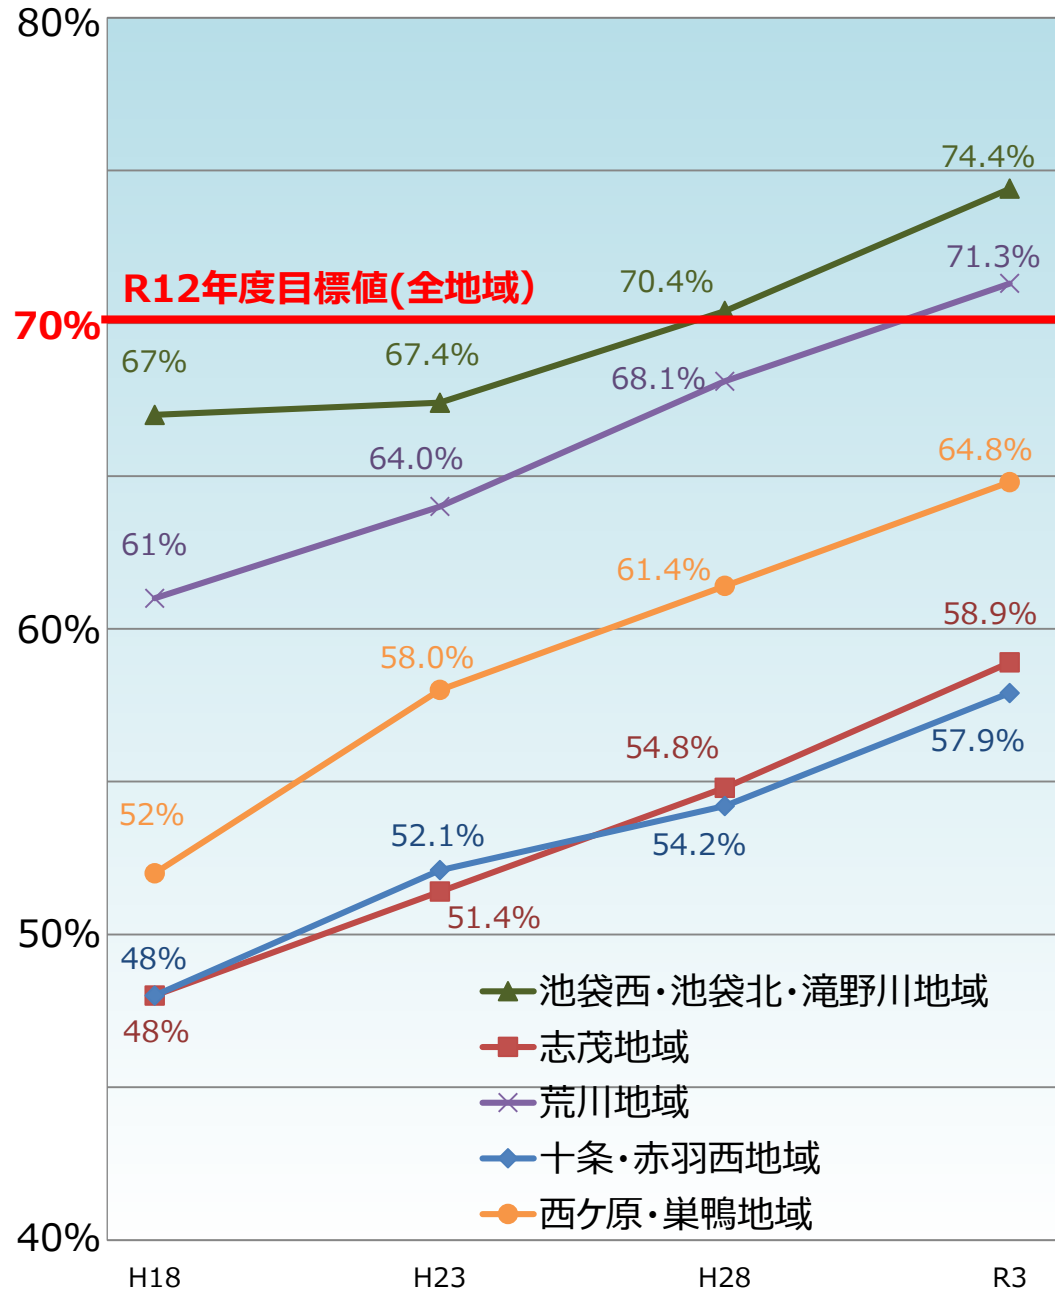

北区内の整備地域における不燃領域率と延焼遮断帯形成率の推移

不燃領域率

延焼遮断帯形成率