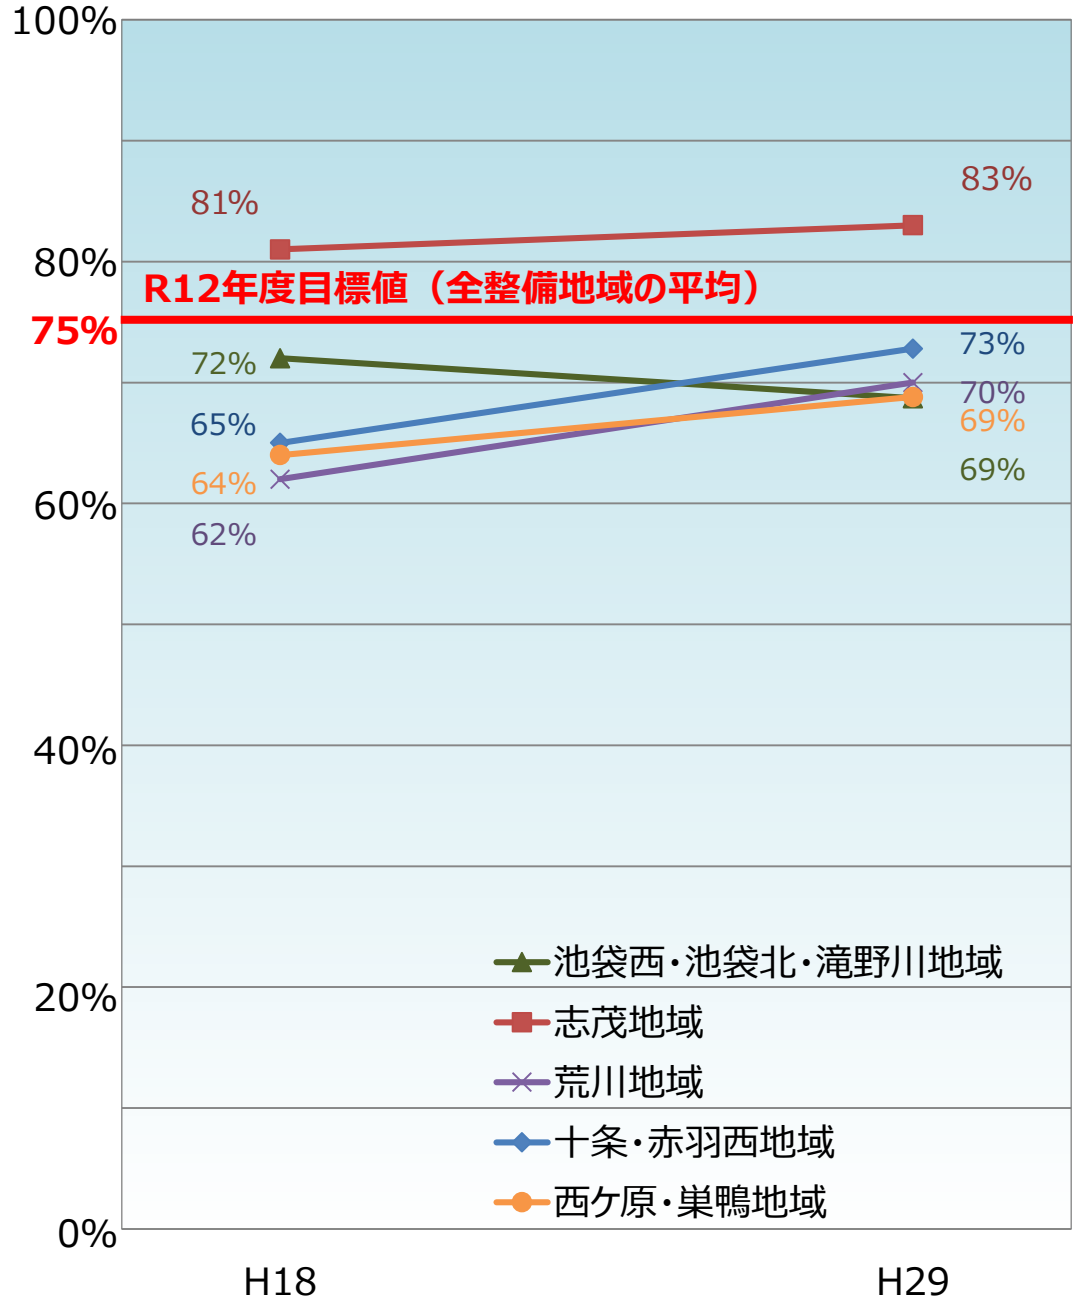

北区内の整備地域における不燃領域率と延焼遮断帯形成率の推移

不燃領域率

延焼遮断帯形成率