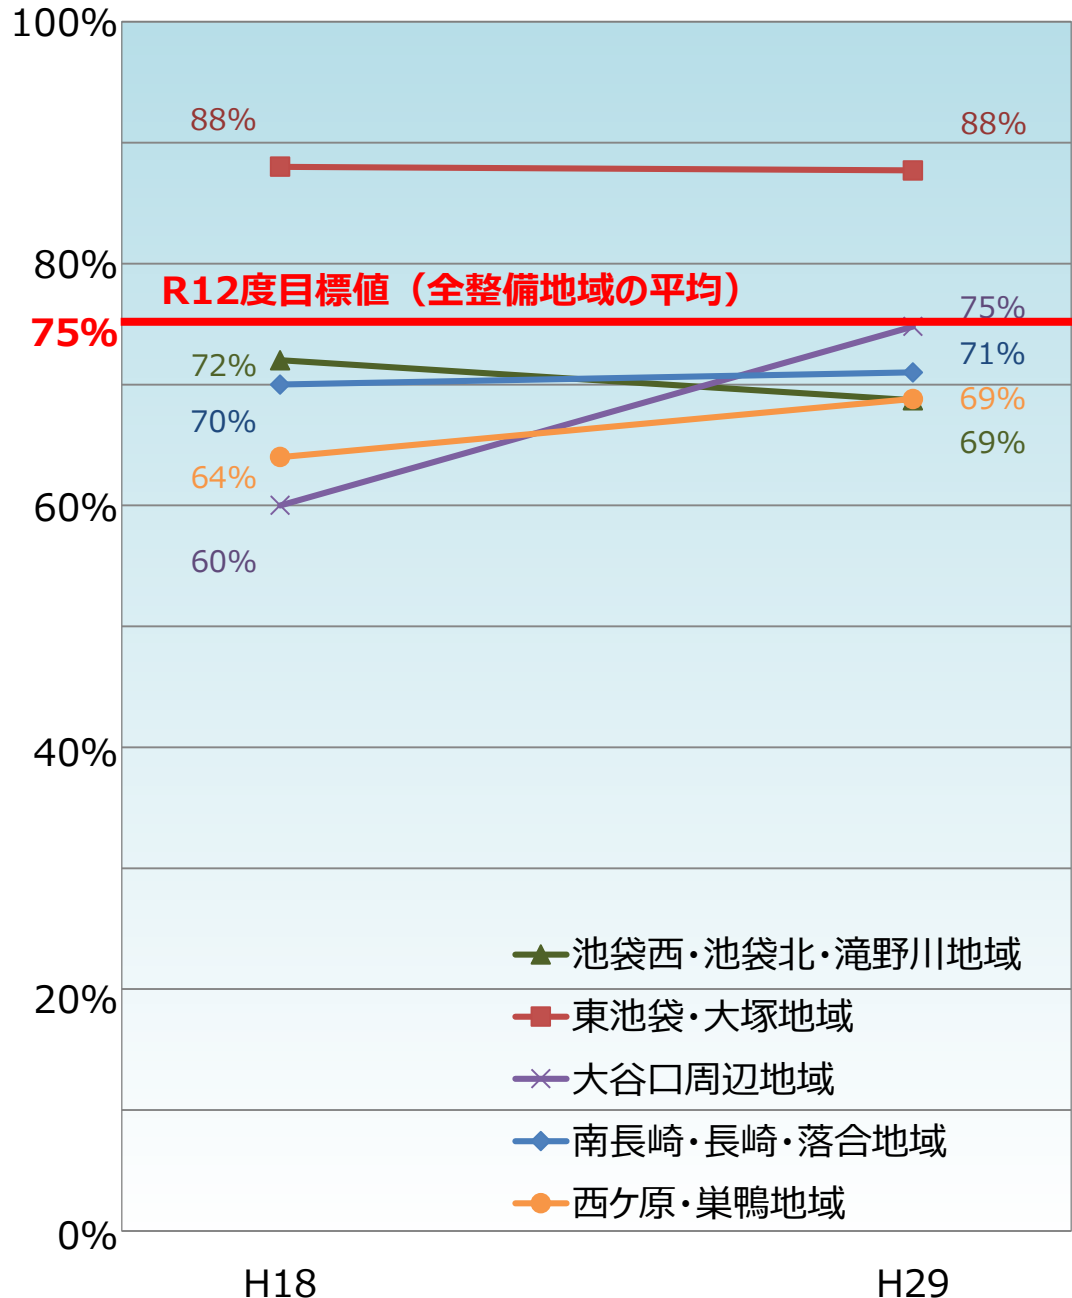

豊島区内の整備地域における不燃領域率と延焼遮断帯形成率の推移

不燃領域率

延焼遮断帯形成率