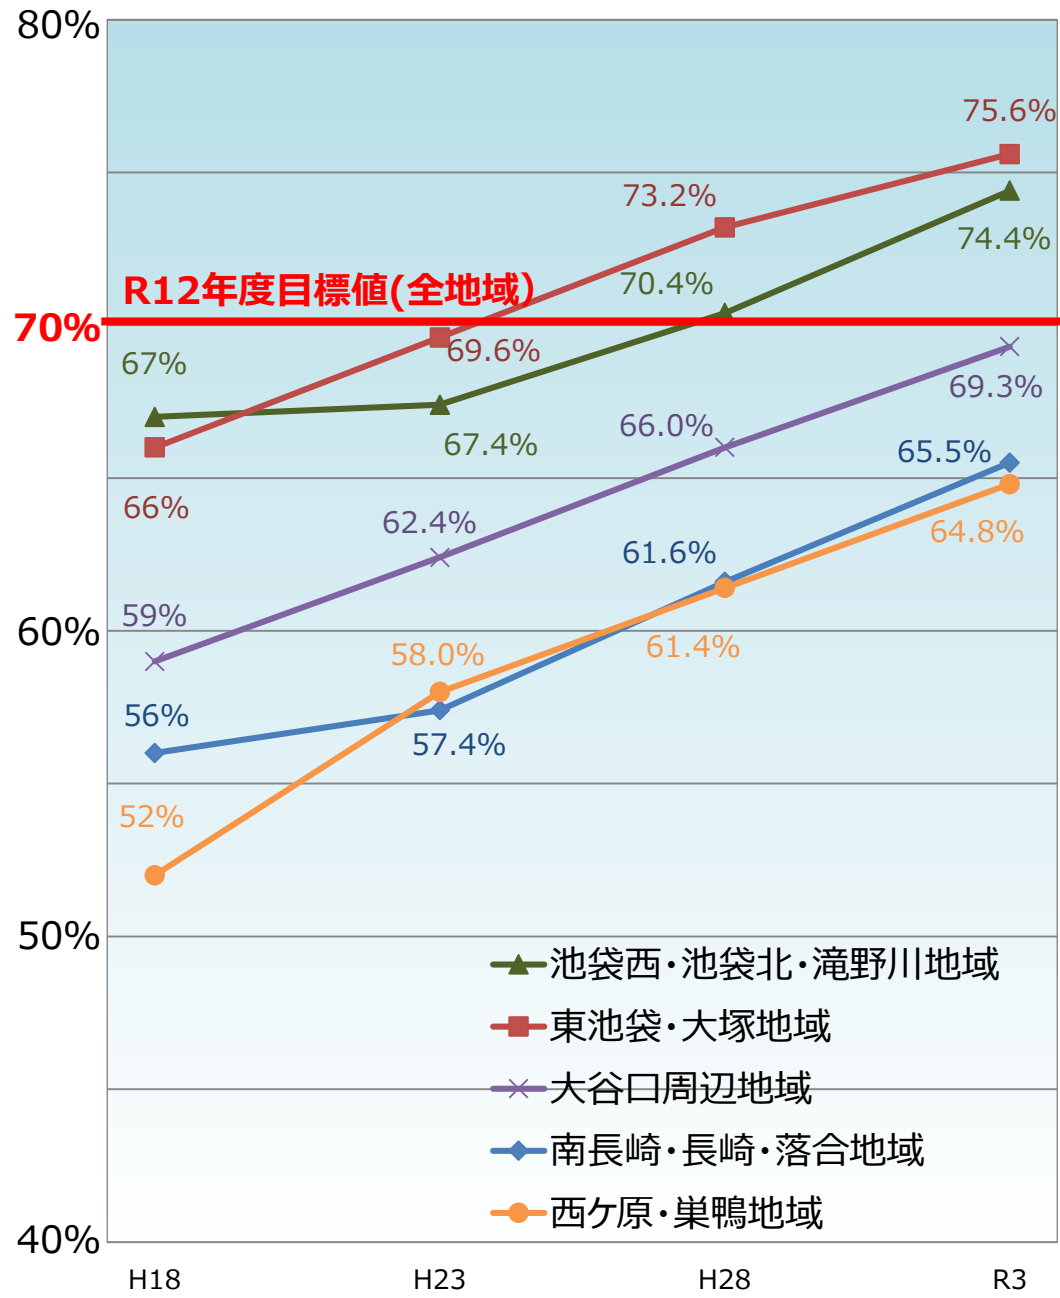

豊島区内の整備地域における不燃領域率と延焼遮断帯形成率の推移

不燃領域率

延焼遮断帯形成率