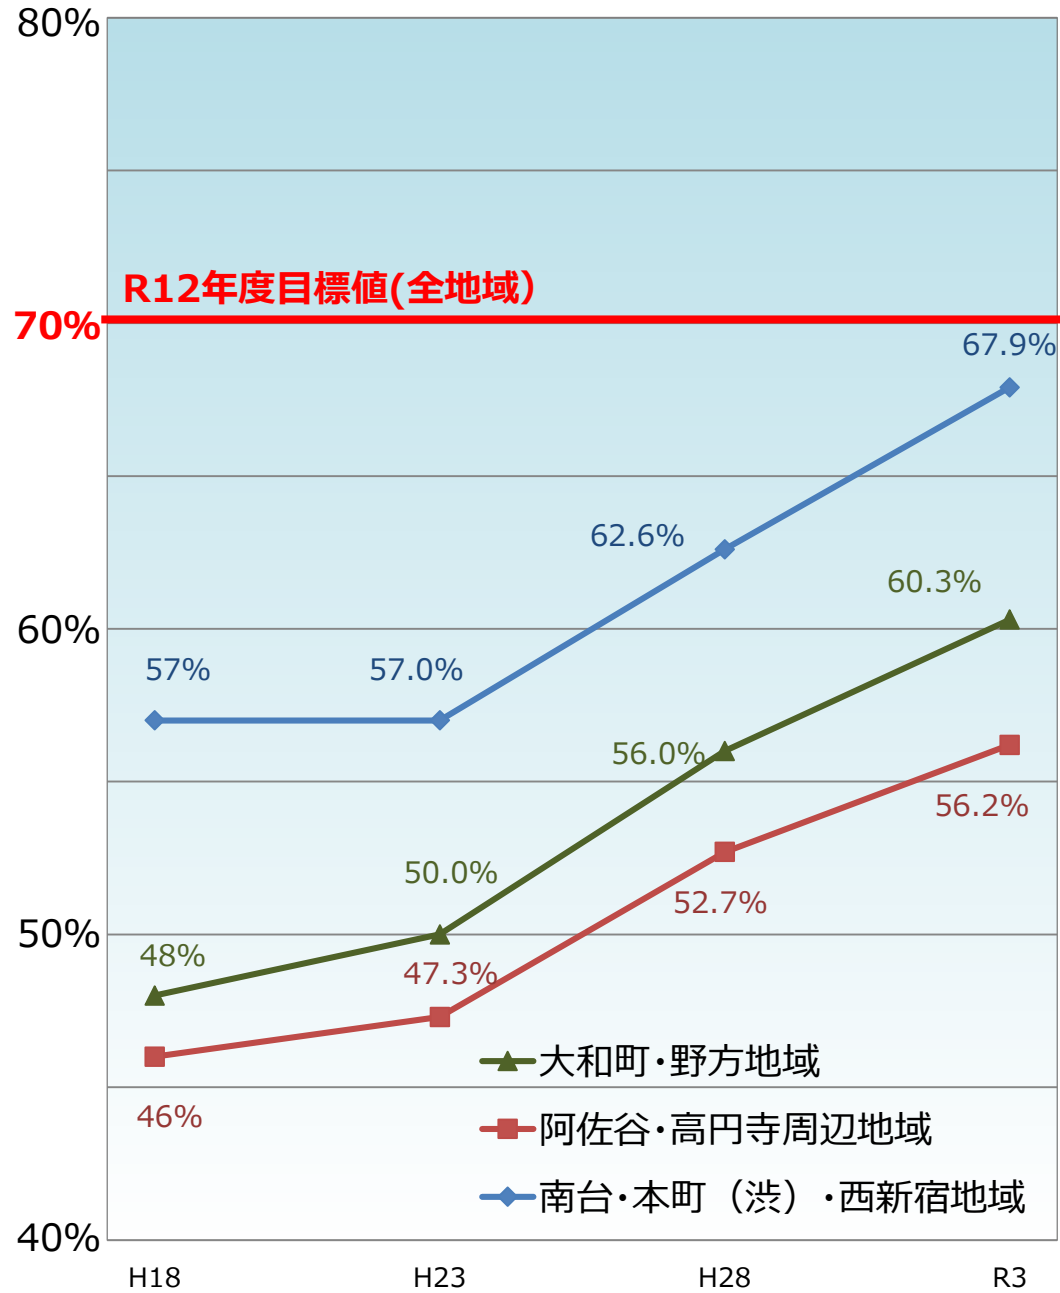

杉並区内の整備地域における不燃領域率と延焼遮断帯形成率の推移

不燃領域率

延焼遮断帯形成率