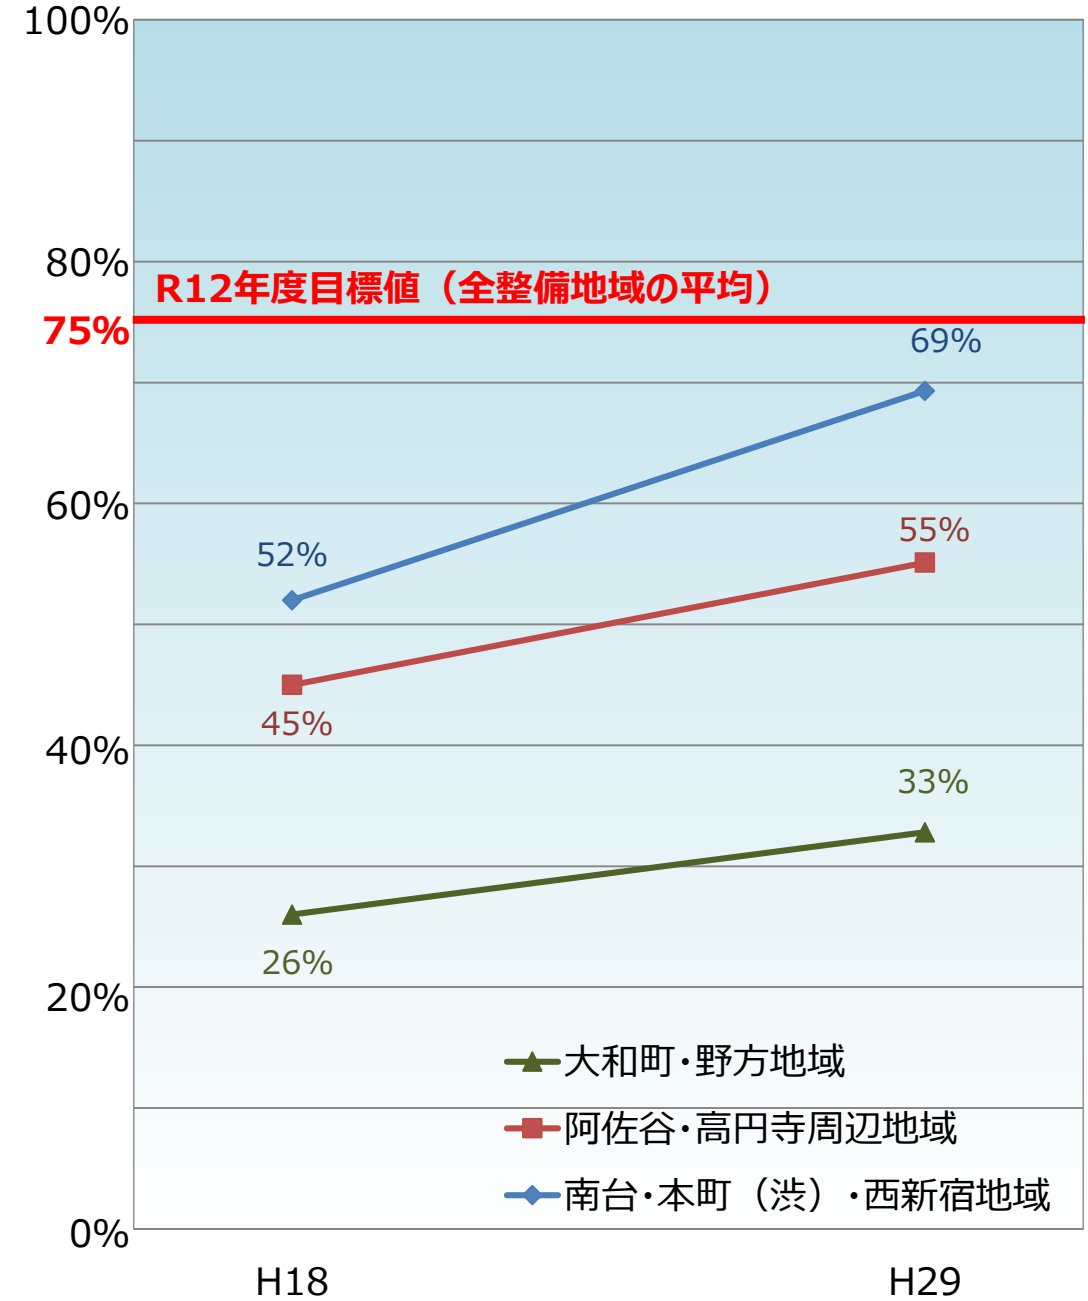

杉並区内の整備地域における不燃領域率と延焼遮断帯形成率の推移

不燃領域率

延焼遮断帯形成率