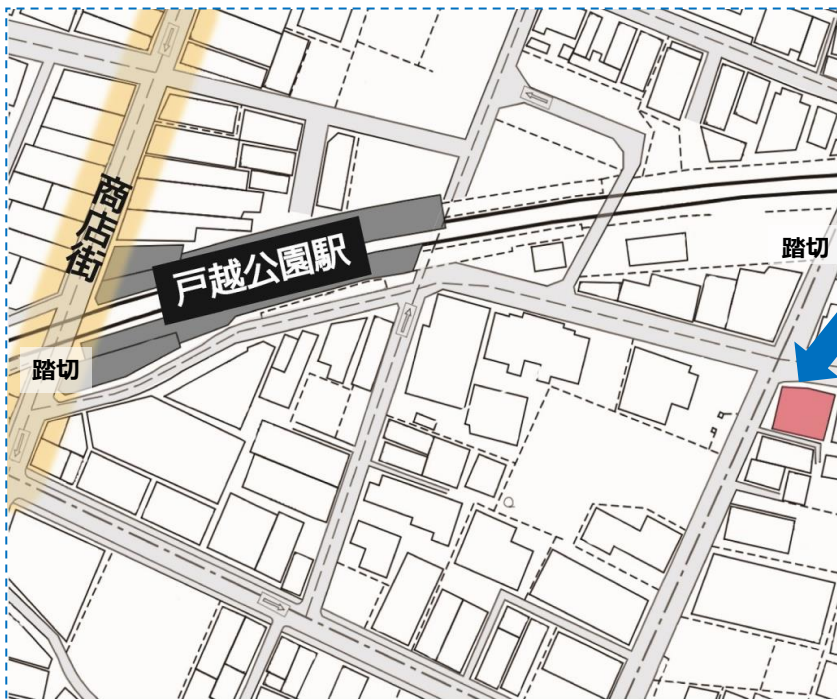

補助第29号線(戸越公園駅周辺)権利者の皆さま

専門家無料相談のご案内

東京都第一市街地整備事務所
補助第29号線(戸越公園駅周辺)相談窓口

当相談窓口では、平成30年度から従来の窓口相談業務に加えて、専門家による無料相談を行っています。是非ご活用ください。

関係権利者の方1名につき、同種の専門家への無料相談は3回まで、1回あたりの相談時間は1時間までとなり、4回目以降の相談は、ご自身の負担となります。

〈ご相談いただける専門家〉

- ・弁護士
- ・税理士
- ・司法書士
- ・ファイナンシャルプランナー
- ・土地家屋調査士

また、各専門家をご提供した情報やプランに基づき、実際に手続き等を依頼する場合は、別途のご契約となります。あらかじめご了承ください。

専門家無料相談に関するお問い合わせ先

住 所：品川区豊町3丁目2番1号シルバー高山101 ※最寄駅：東急大井町線戸越公園駅

開設日時：午前10時～午後6時 ※水曜、日曜、年末年始を除きます。

電話番号：03-6421-6485

マガネショップさんのお隣です。