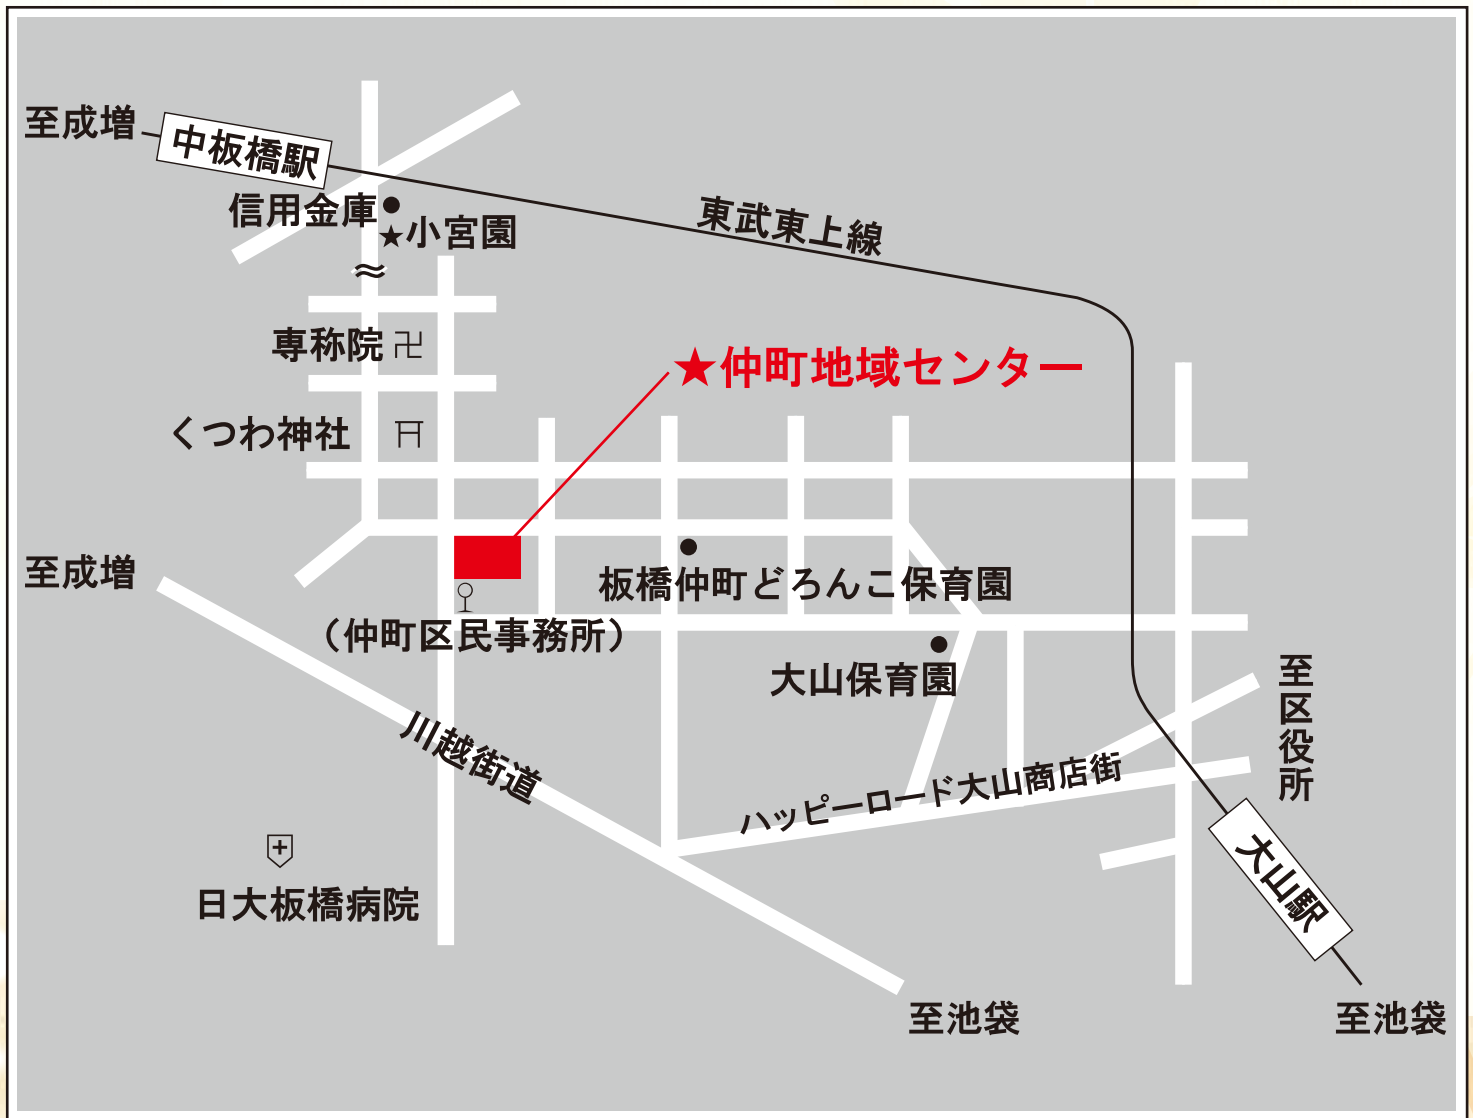

セミナー会場のご案内

■仲町地域センター

【所在地】板橋区仲町 20 番 5 号

【交通】東武東上線「大山駅」から徒歩 9 分

東武東上線「中板橋駅」から徒歩 7 分

※駐車場はありませんので車でのご来場はご遠慮ください。

【個別相談のご予約及び本セミナーの問合せ】

連絡先：補助第 26 号線と沿道まちづくり相談窓口

住所：板橋区大山町 1 番 9 号 グリーンマチ大山 1 階

電話：0120-529-599 又は 03-5917-5051

FAX：03-5917-5052

開設日時：毎週火曜日～土曜日（祝祭日、年末年始を除く）午前 10 時～午後 6 時