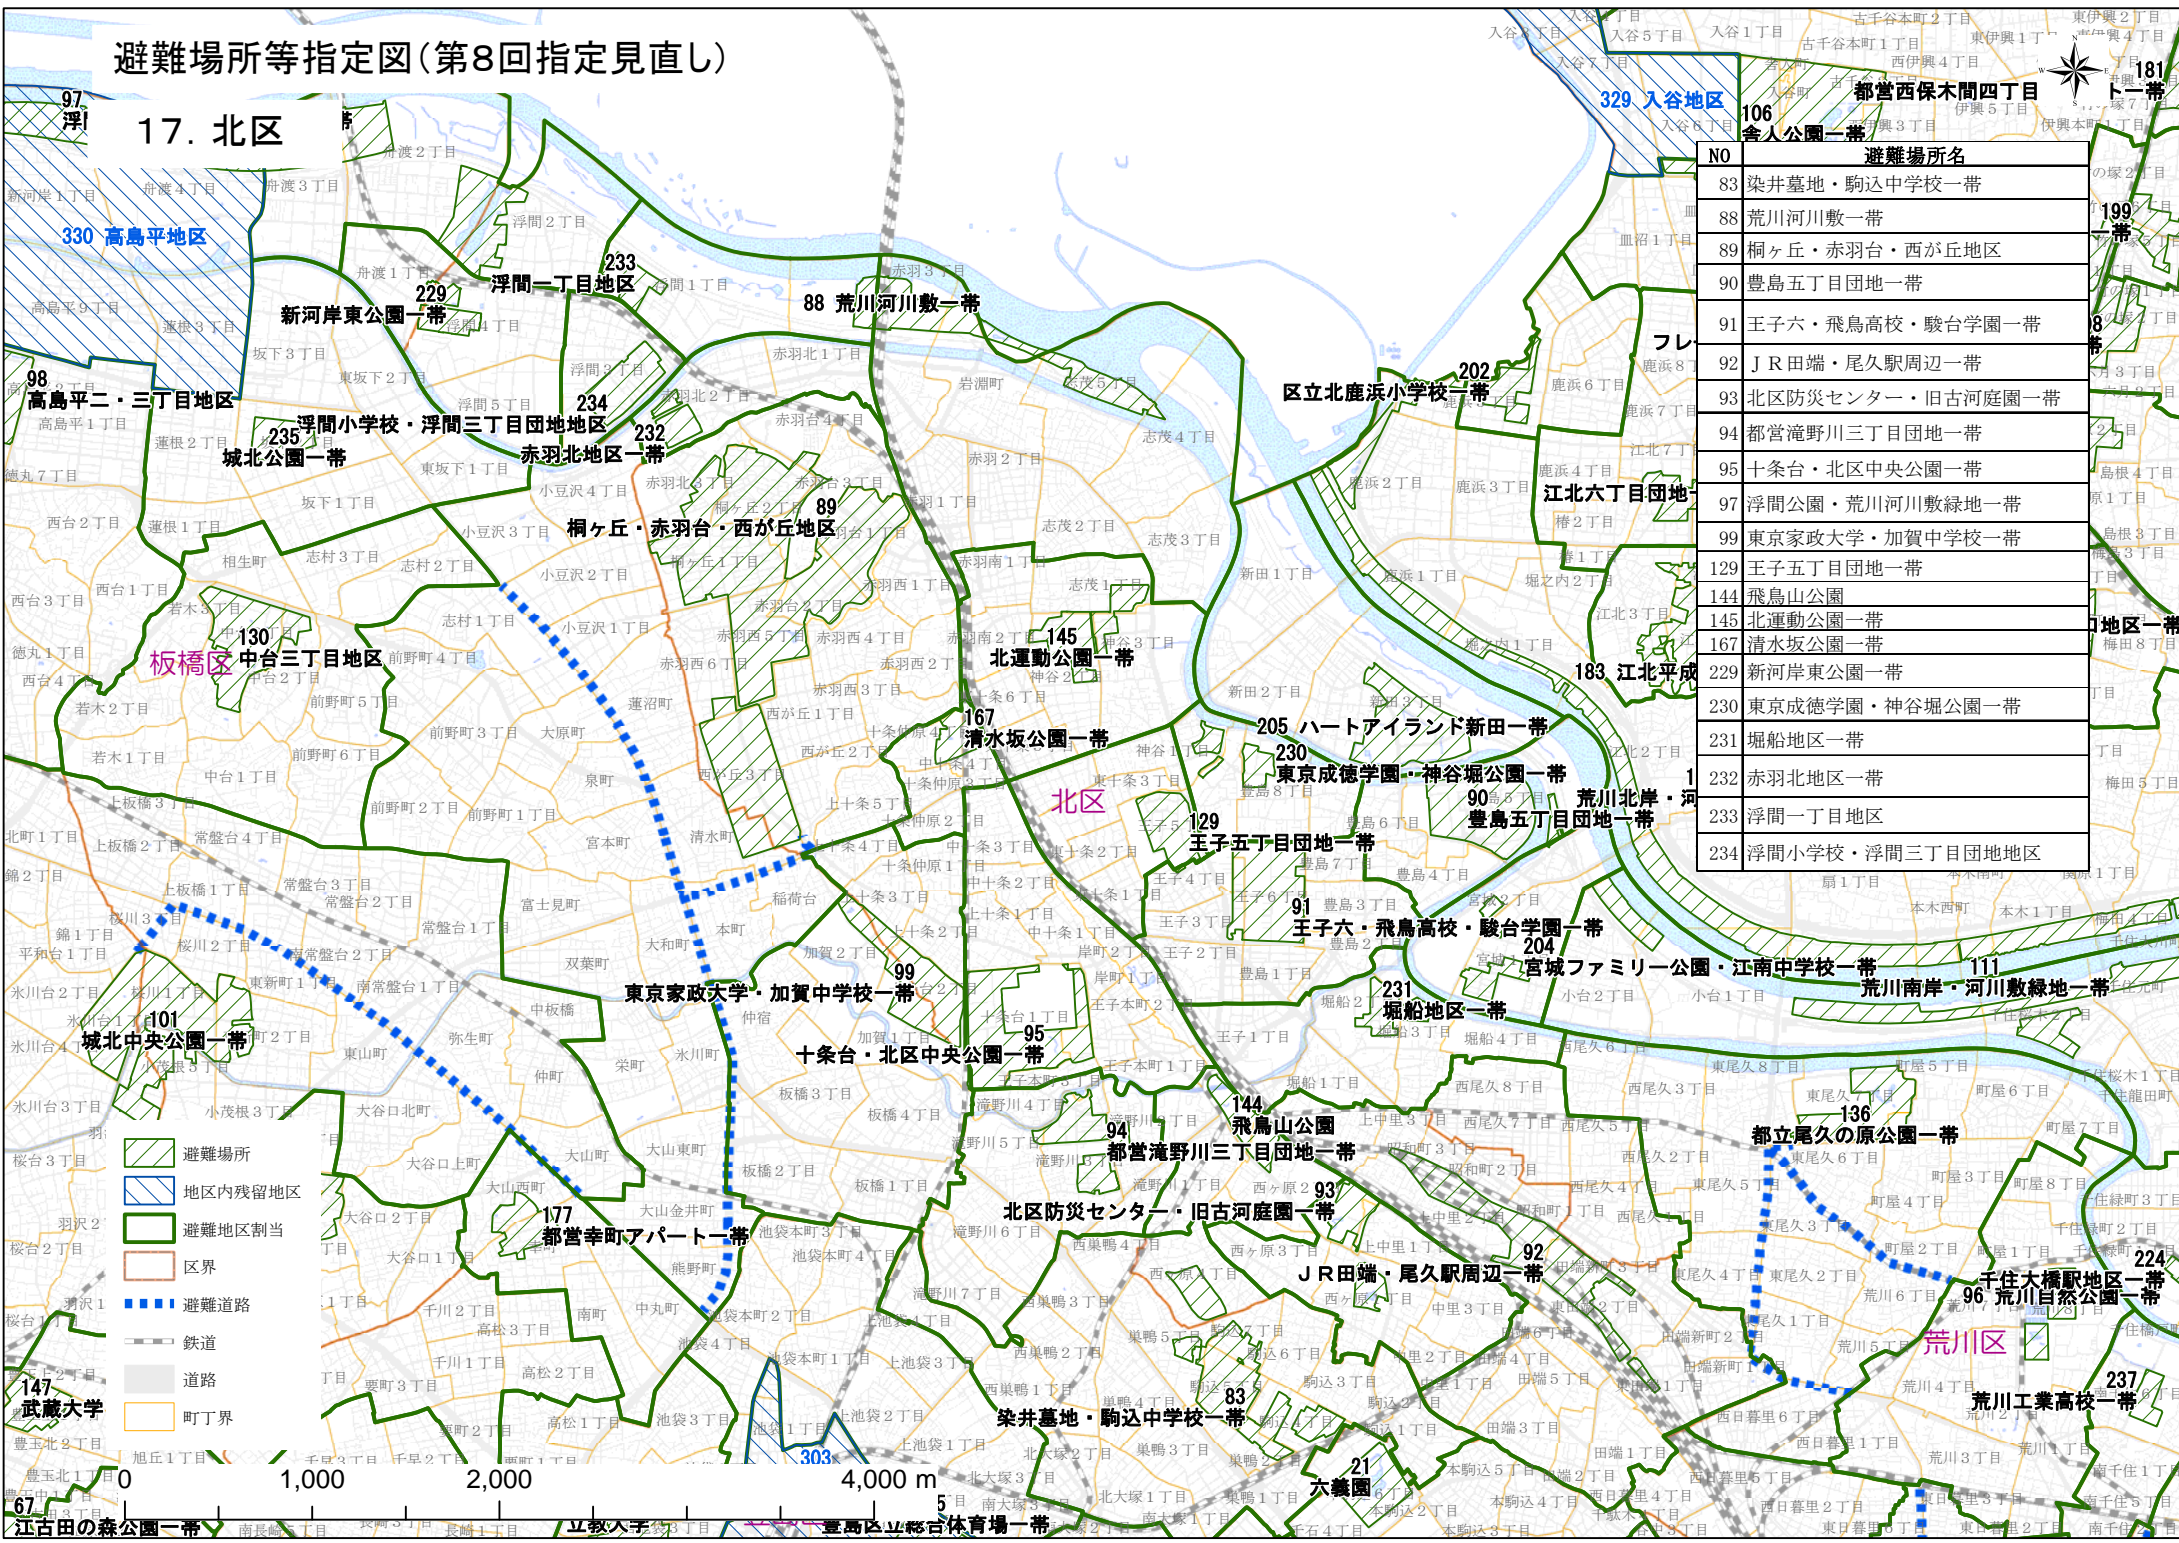

避難場所等指定図(第8回指定見直し)

NO	避難場所名
83	染井墓地・駒込中学校一帯
88	荒川河川敷一帯
89	桐ヶ丘・赤羽台・西が丘地区
90	豊島五丁目団地一帯
91	王子六・飛鳥高校・駿台学園一帯
92	J R田端・尾久駅周辺一帯
93	北区防災センター・旧古河庭園一帯
94	都営滝野川三丁目団地一帯
95	十条台・北区中央公園一帯
97	浮間公園・荒川河川敷緑地一帯
99	東京家政大学・加賀中学校一帯
129	王子五丁目団地一帯
144	飛鳥山公園
145	北運動公園一帯
167	清水坂公園一帯
229	新河岸東公園一帯
230	東京成徳学園・神谷堀公園一帯
231	堀船地区一帯
232	赤羽北地区一帯
233	浮間一丁目地区
234	浮間小学校・浮間三丁目団地地区

- 避難場所
- 地区内残留地区
- 避難地区割当
- 区界
- 避難道路
- 鉄道
- 道路
- 町丁界

0 1,000 2,000 4,000 m