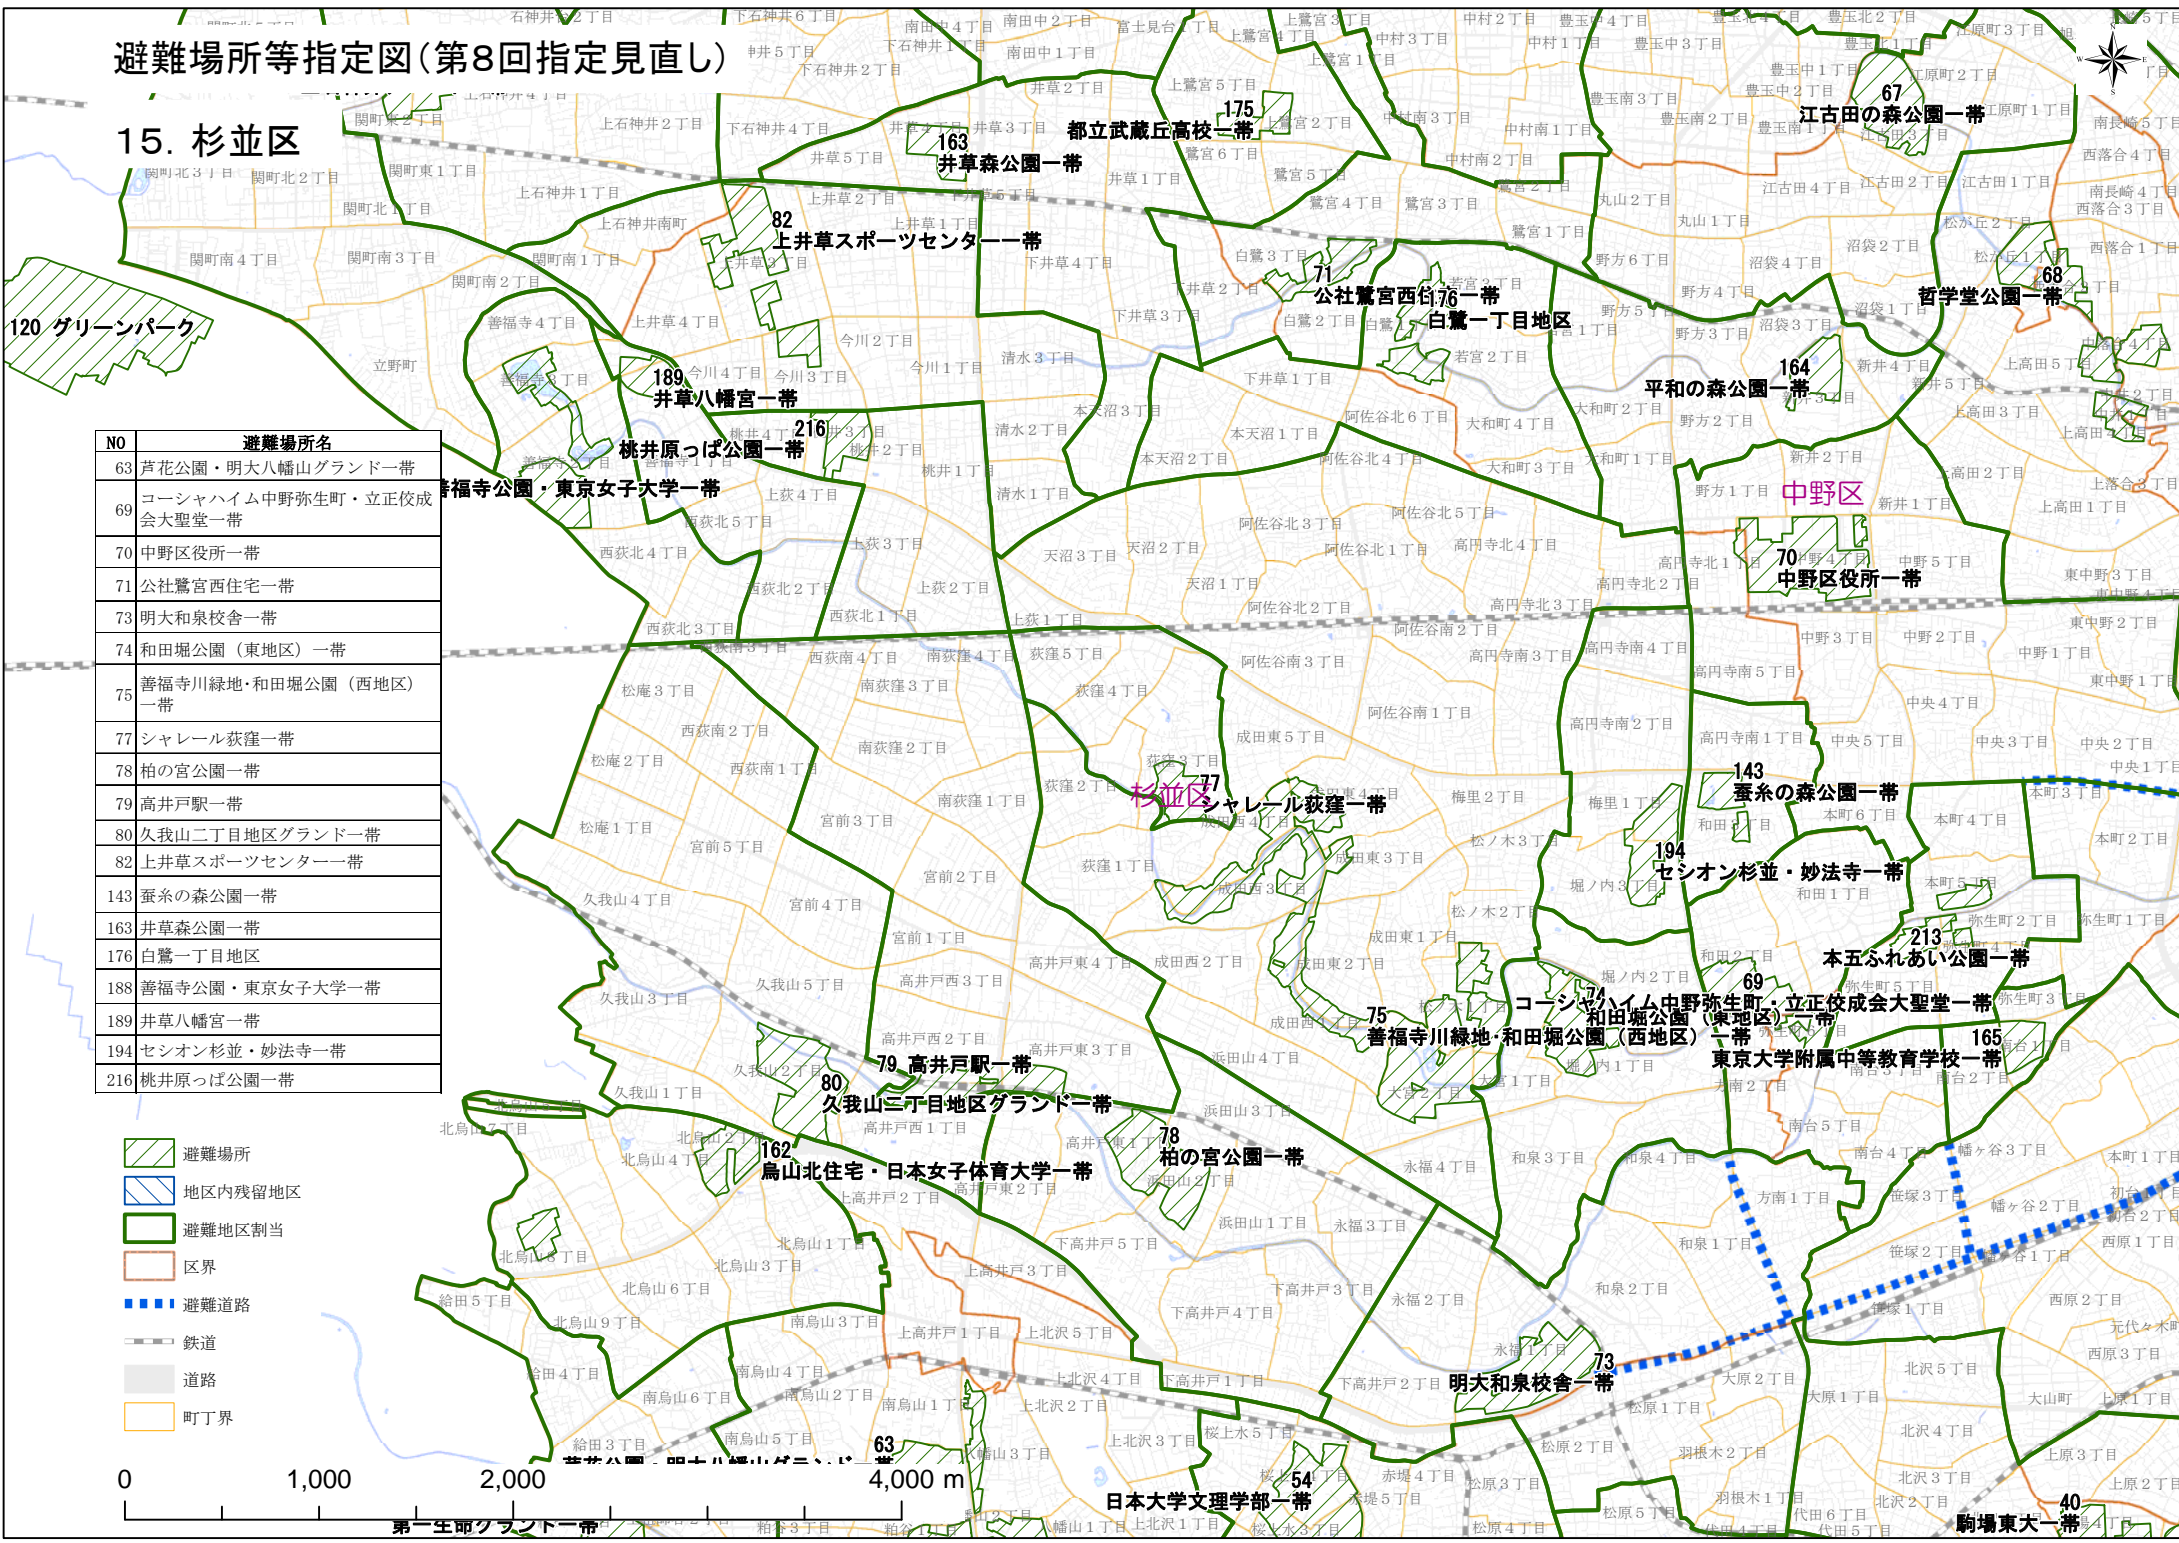

# 避難場所等指定図(第8回指定見直し)

## 15. 杉並区

NO	避難場所名
63	芦花公園・明大八幡山グラウンド
69	コーシャハイム中野弥生町・立正佼成会大聖堂
70	中野区役所
71	公社鷺宮西住宅
73	明大和泉校舎
74	和田堀公園(東地区)
75	善福寺川緑地・和田堀公園(西地区)
77	シャレール荻窪
78	柏の宮公園
79	高井戸駅
80	久我山二丁目地区グラウンド
82	上井草スポーツセンター
143	蚕糸の森公園
163	井草森公園
176	白鷺一丁目地区
188	善福寺公園・東京女子大学
189	井草八幡宮
194	セシオン杉並・妙法寺
216	桃井原っぱ公園

- 避難場所
- 地区内残留地区
- 避難地区割当
- 区界
- 避難道路
- 鉄道
- 道路
- 町丁界

0 1,000 2,000 4,000 m