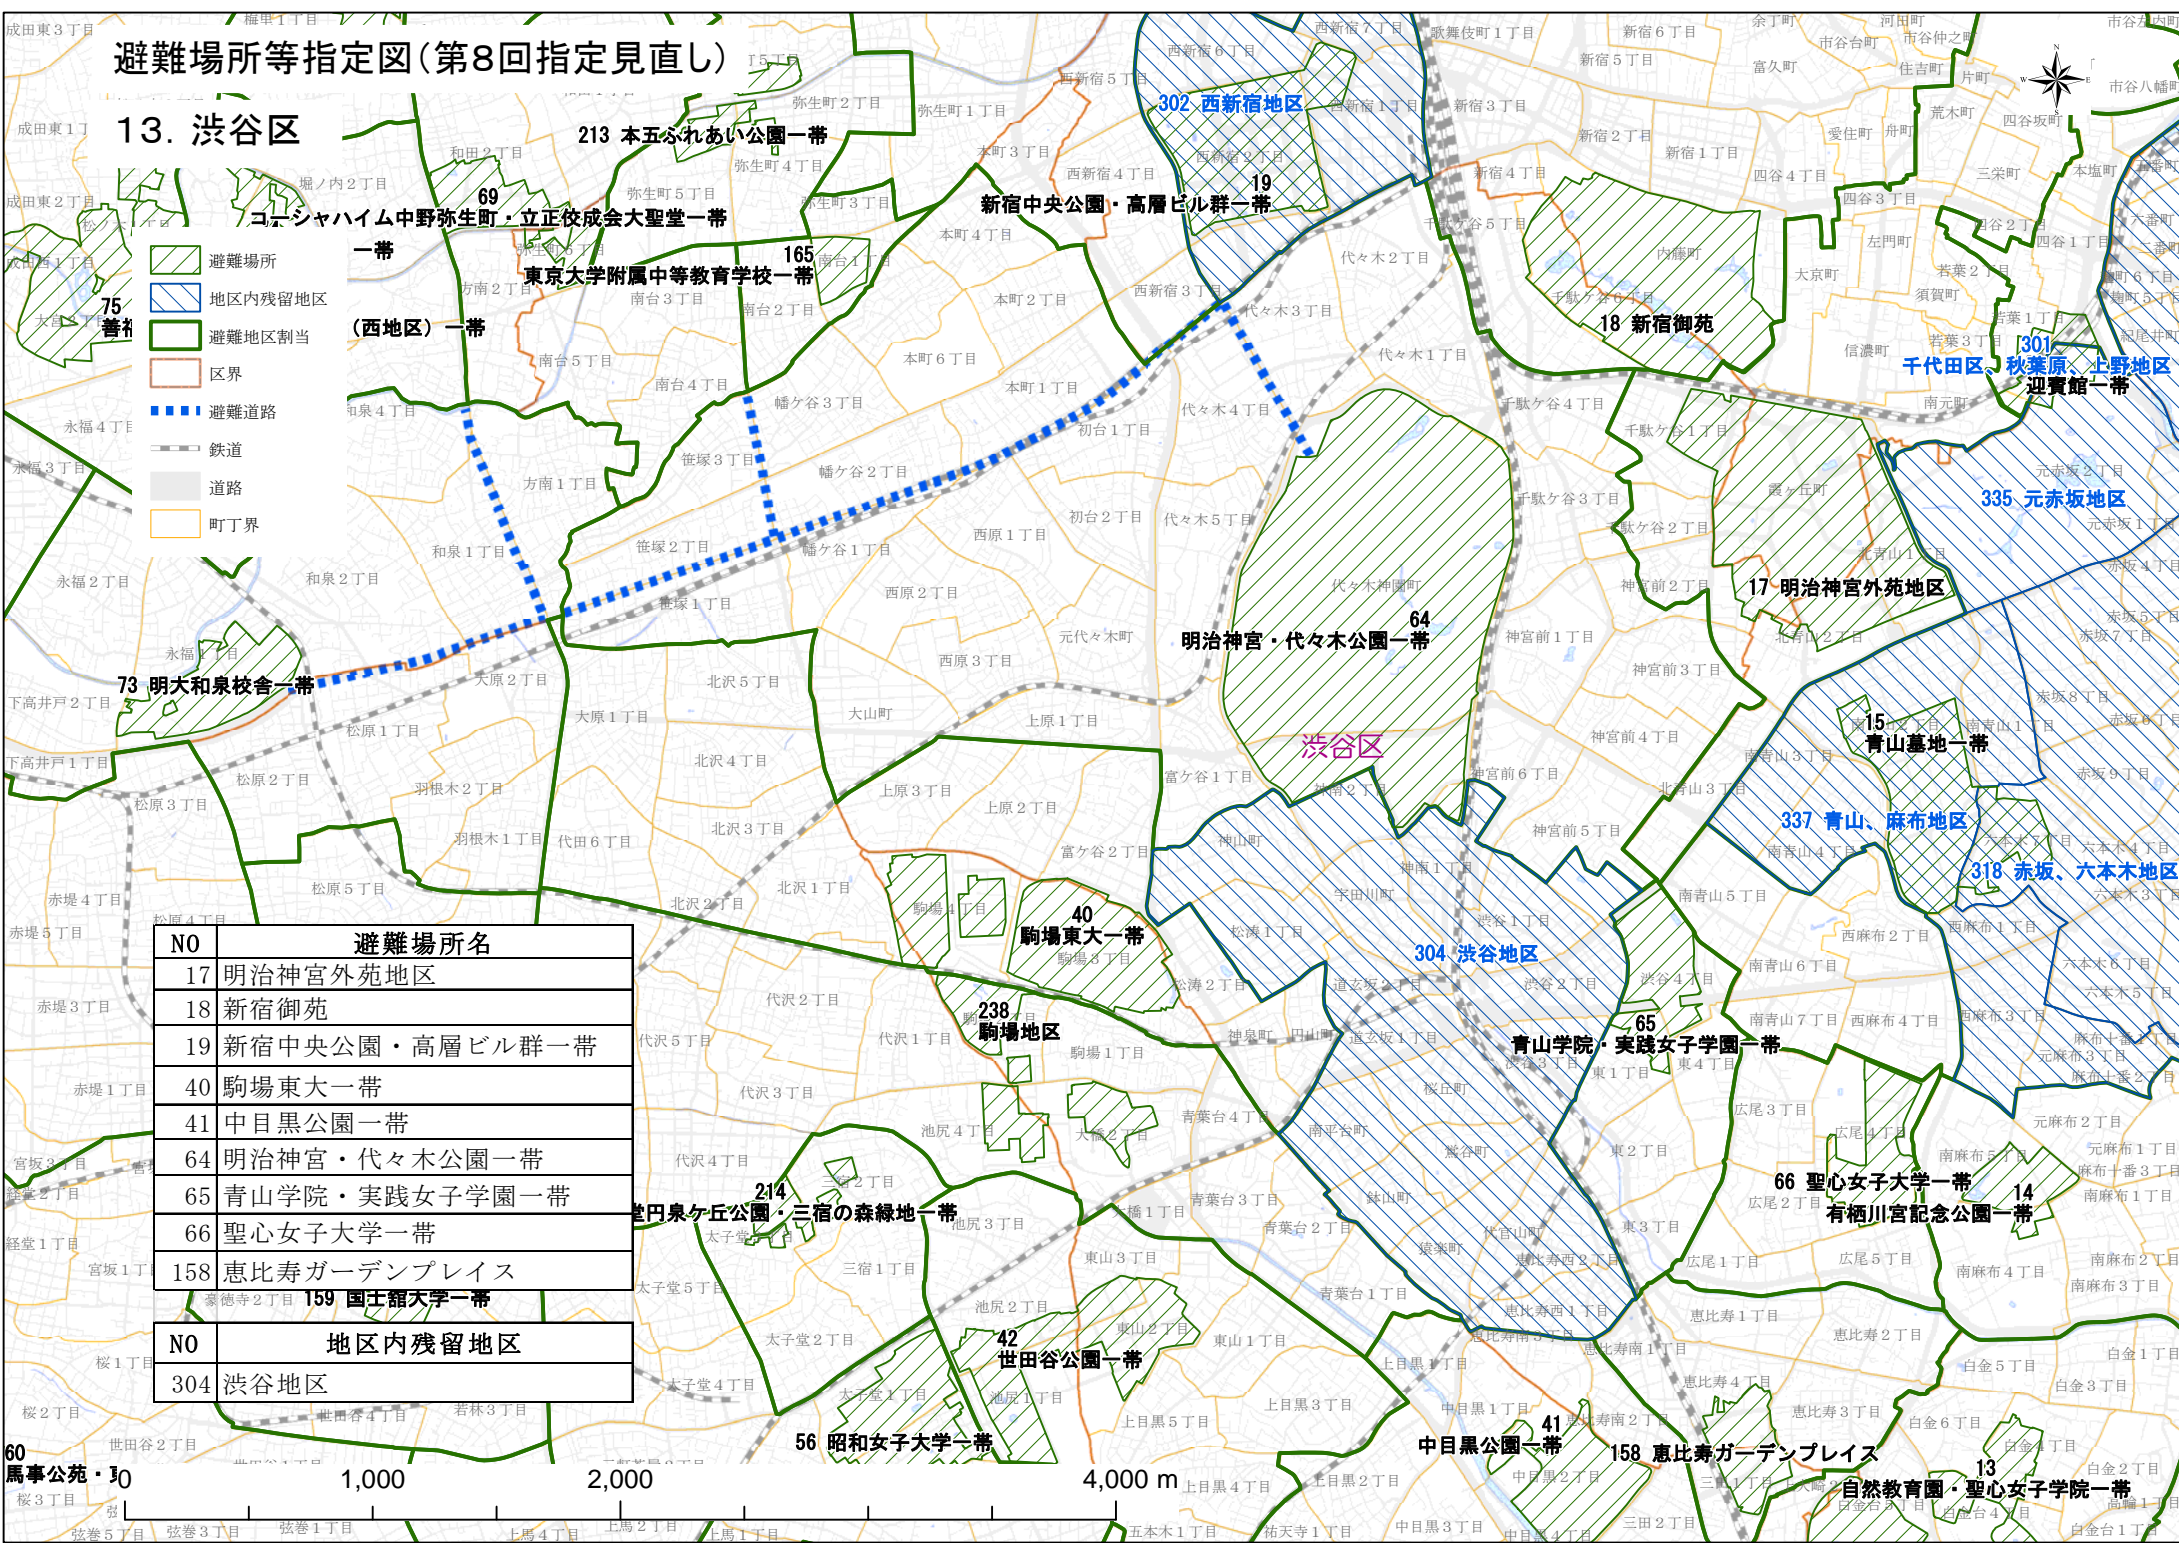

# 避難場所等指定図(第8回指定見直し)

## 13. 渋谷区

-  避難場所
-  地区内残留地区
-  避難地区割当
-  区界
-  避難道路
-  鉄道
-  道路
-  町丁界

NO	避難場所名
17	明治神宮外苑地区
18	新宿御苑
19	新宿中央公園・高層ビル群一帯
40	駒場東大一帯
41	中目黒公園一帯
64	明治神宮・代々木公園一帯
65	青山学院・実践女子学園一帯
66	聖心女子大学一帯
158	恵比寿ガーデンプレイス
159	国士舘大学一帯
NO	地区内残留地区
304	渋谷地区

60 馬事公苑・J0  
 1,000 2,000 4,000 m  
 56 昭和女子大学一帯  
 41 中目黒公園一帯  
 158 恵比寿ガーデンプレイス  
 13 自然教育園・聖心女子学院一帯