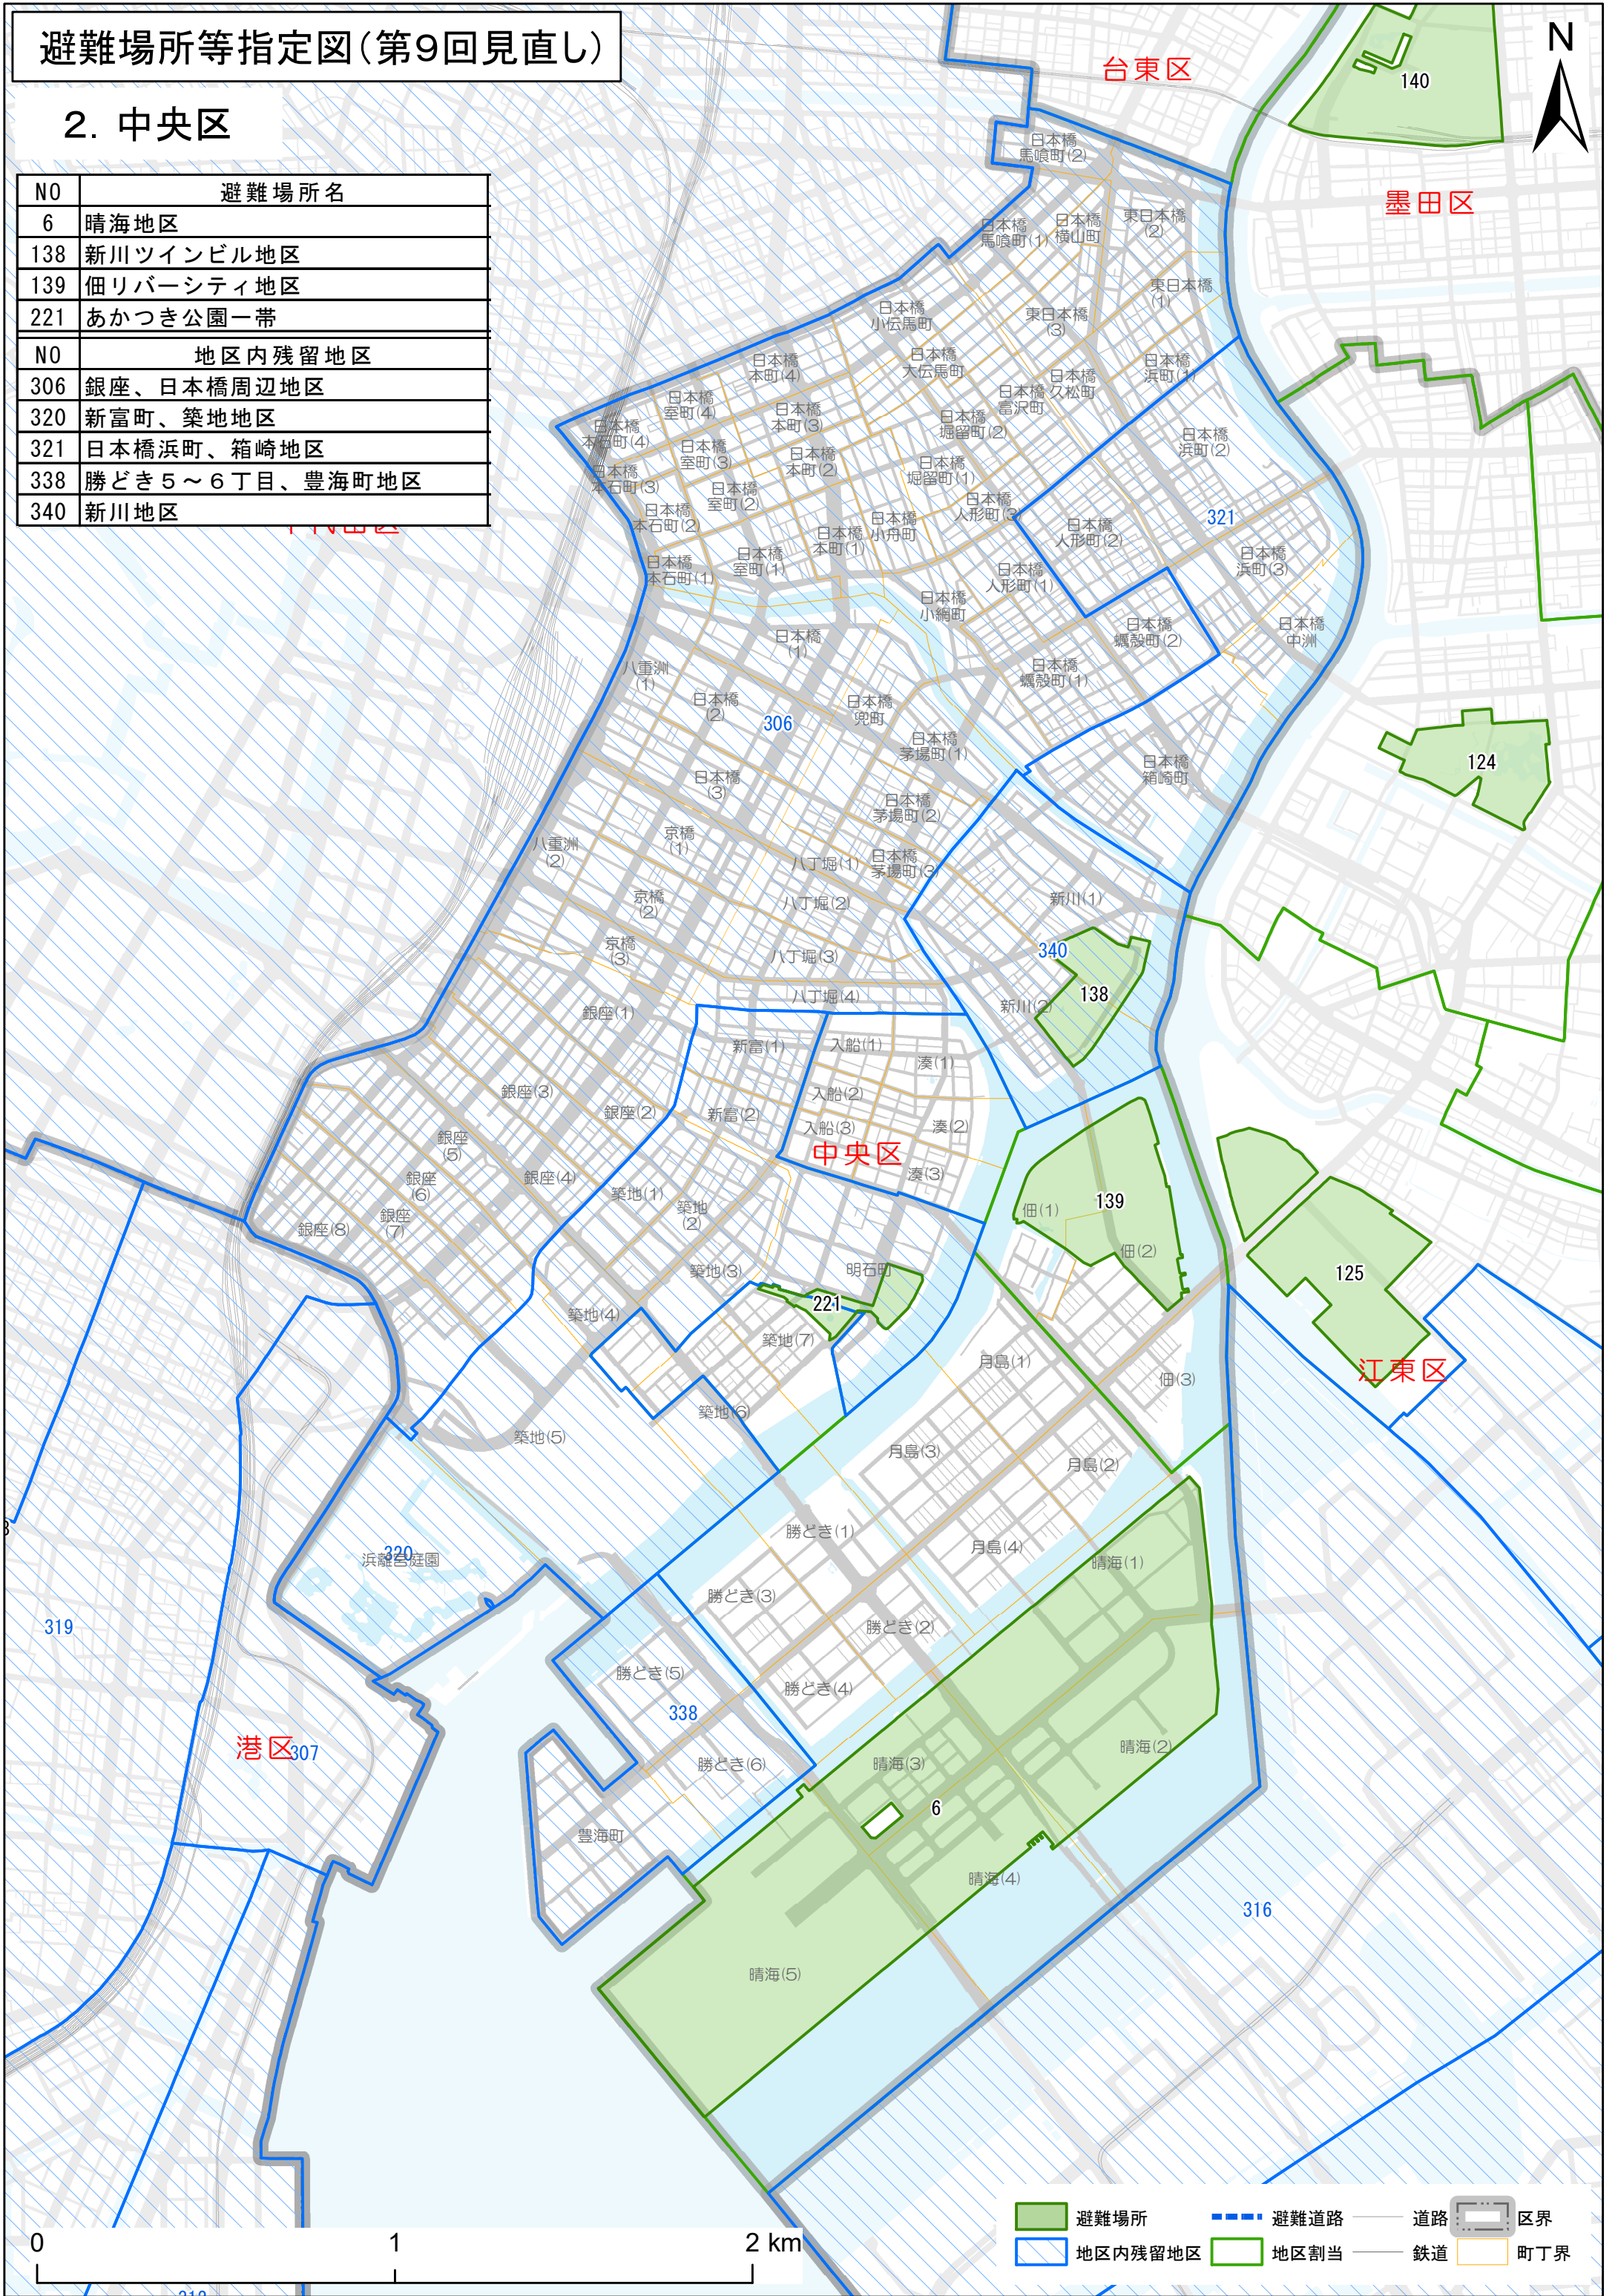

避難場所等指定図(第9回見直し)

2. 中央区

N0	避難場所名
6	晴海地区
138	新川ツインビル地区
139	佃リバーシティ地区
221	あかつき公園一帯
地区内残留地区	
306	銀座、日本橋周辺地区
320	新富町、築地地区
321	日本橋浜町、箱崎地区
338	勝どき5～6丁目、豊海町地区
340	新川地区

この地図は、東京都縮尺1/2,500地形図(令和3年度版)を使用して作成したものです(4都市基交第578号)。